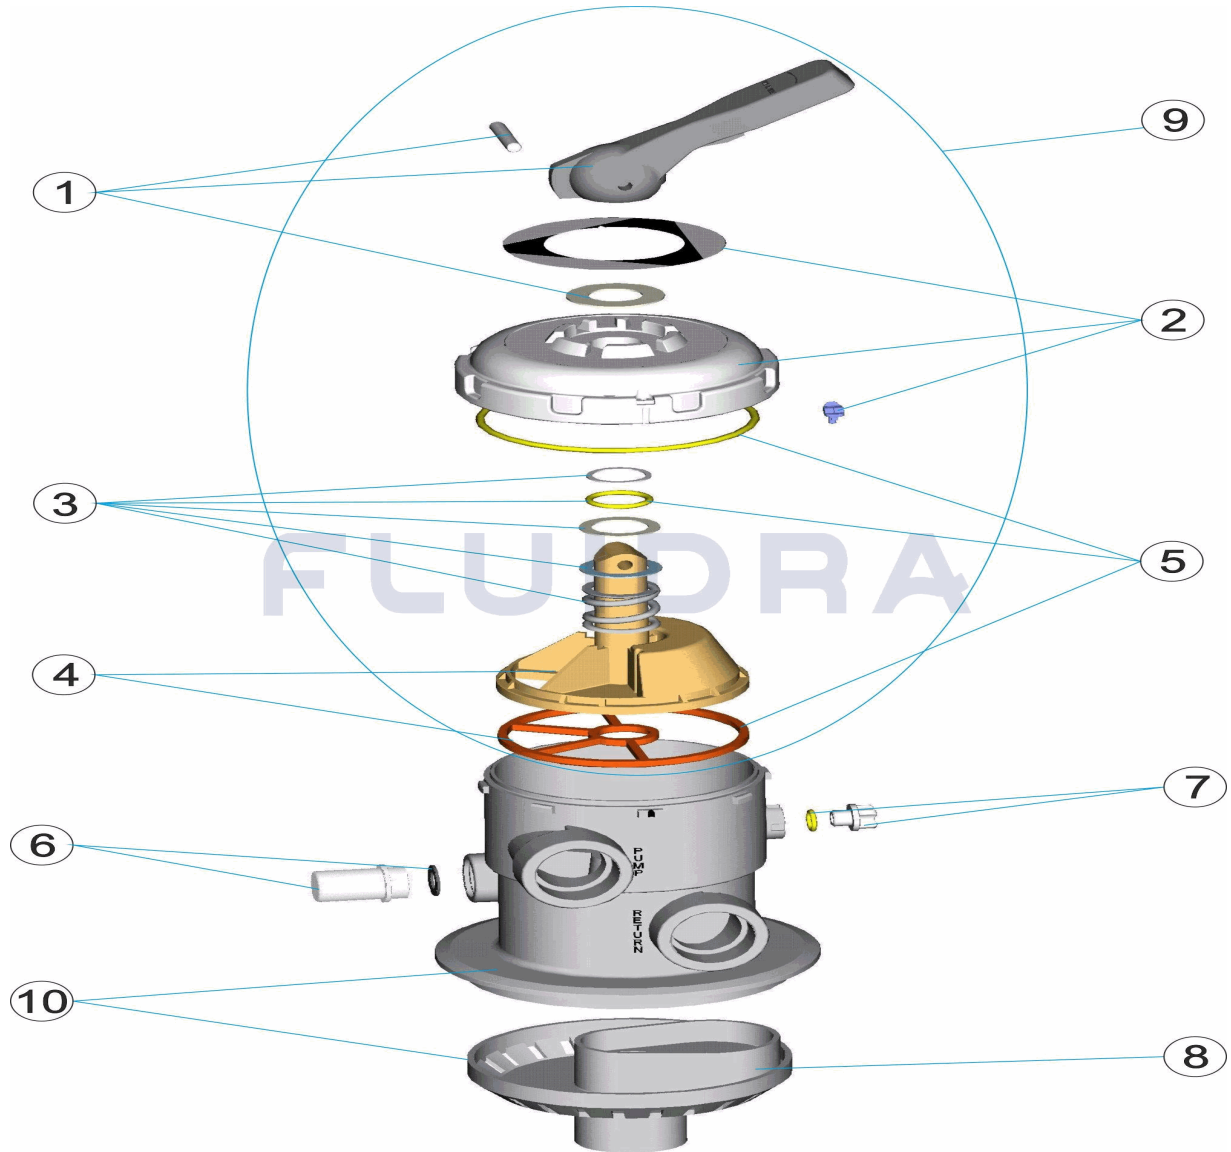

CODE 20565

DESCRIPTION: MULTIPORT VALVE 1/2" TO "

ENGLISH

POS	CODE	DESCRIPTION	QUANTITY	POS	CODE	DESCRIPTION	QUANTITY
1	4404120102	BLACK HANDLE 1 1/2'-2'		6	4404120108	VISOR WITH SEAL	
2	4404121102	TOP ABS 6 WAY		7	4404121107	PLUG 1/4'	
3	4404121103	SPRING		8	4404121408	DIFFUSER	
4	4404121104	DISTRIBUTOR WITH GASKETS		9	4404121110	UPPER PART 1 1/2" BAYONET CLOSING BL	
5	4404121105	GASKETS 1 1/2'		10	20565R0101	VALVE BODY 1 1/2"	

CODICE 20565

DESCRIZIONE: VALVOLA SELETRICE 1 1/2" TO "

ITALIANO

POS	CODICE	DESCRIZIONE	QUANTITA'	POS	CODICE	DESCRIZIONE	QUANTITA'
1	4404120102	MANIGLIA NERA 1 1/2' - 2'		6	4404120108	VISORE CON GUARNIZIONE	
2	4404121102	COPERCHIO ABS 6 V		7	4404121107	COPERCHIO 1/4' VALVOLA	
3	4404121103	MOLLA VALVOLA		8	4404121408	DIFFUSORE VALVOLA TOP	
4	4404121104	DISTRIBUTORE CON GUARNIZIONE		9	4404121110	KIT BAIONETTA SUPERIORE DA 1 1/2" COL	
5	4404121105	GUARNIZIONI VALVOLA 1 1/2'		10	20565R0101	CORPO VALVOLA SELETRICE 11/2" NERA	

CODE 20565

BESCHREIBUNG: MEHRWEGVENTIL 1 1/2" TO "

DEUTSCH

POS	CODE	BESCHREIBUNG	MENGE	POS	CODE	BESCHREIBUNG	MENGE
1	4404120102	GRIF SCHWARZ 1 1/2' - 2'		6	4404120108	SCHAUGLAS UND DICHUNG	
2	4404121102	ABDECKUNG ABS 6 V		7	4404121107	STOPFEN 1/4' VENTIL	
3	4404121103	VENTILFEDER		8	4404121408	WASSERVERTEILER VENTIL TOP	
4	4404121104	VERTEILER UND DICHUNG		9	4404121110	SET OBEN 1 1/2" BAJONETT SCHWAR "	
5	4404121105	VENTILDICHUNGEN 1 1/2'		10	20565R0101	KÖRPER MEHRWEGVENTIL 1 1/2"	

CODIGO

20565

DESCRIÇÃO: VÁLVULA SELECTORA 1 1/2" TO "

PORTUGUES

POS	CODIGO	DESCRIÇÃO	JANTIDADE	POS	CODIGO	DESCRIÇÃO	JANTIDADE
1	4404120102	MANIPULO PRETO 1 1/2'-2'		6	4404120108	VISOR COM JUNTA	
2	4404121102	MANIPULO		7	4404121107	TAMPÃO 1/4" VÁLVULA	
3	4404121103	TAMPA PARAFUSOS		8	4404121408	DIFUSOR VALVULA TOP	
4	4404121104	DISTRIBUIDORCOM JUNTA		9	4404121110	CJTO. SUPERIOR 1 1/2" BAIONRTA PRET "	
5	4404121105	JUNTAS VÁLVULA 1 1/2'		10	20565R0101	CORPO VALVULA SELECTORA 1 1/2" BAIOI	