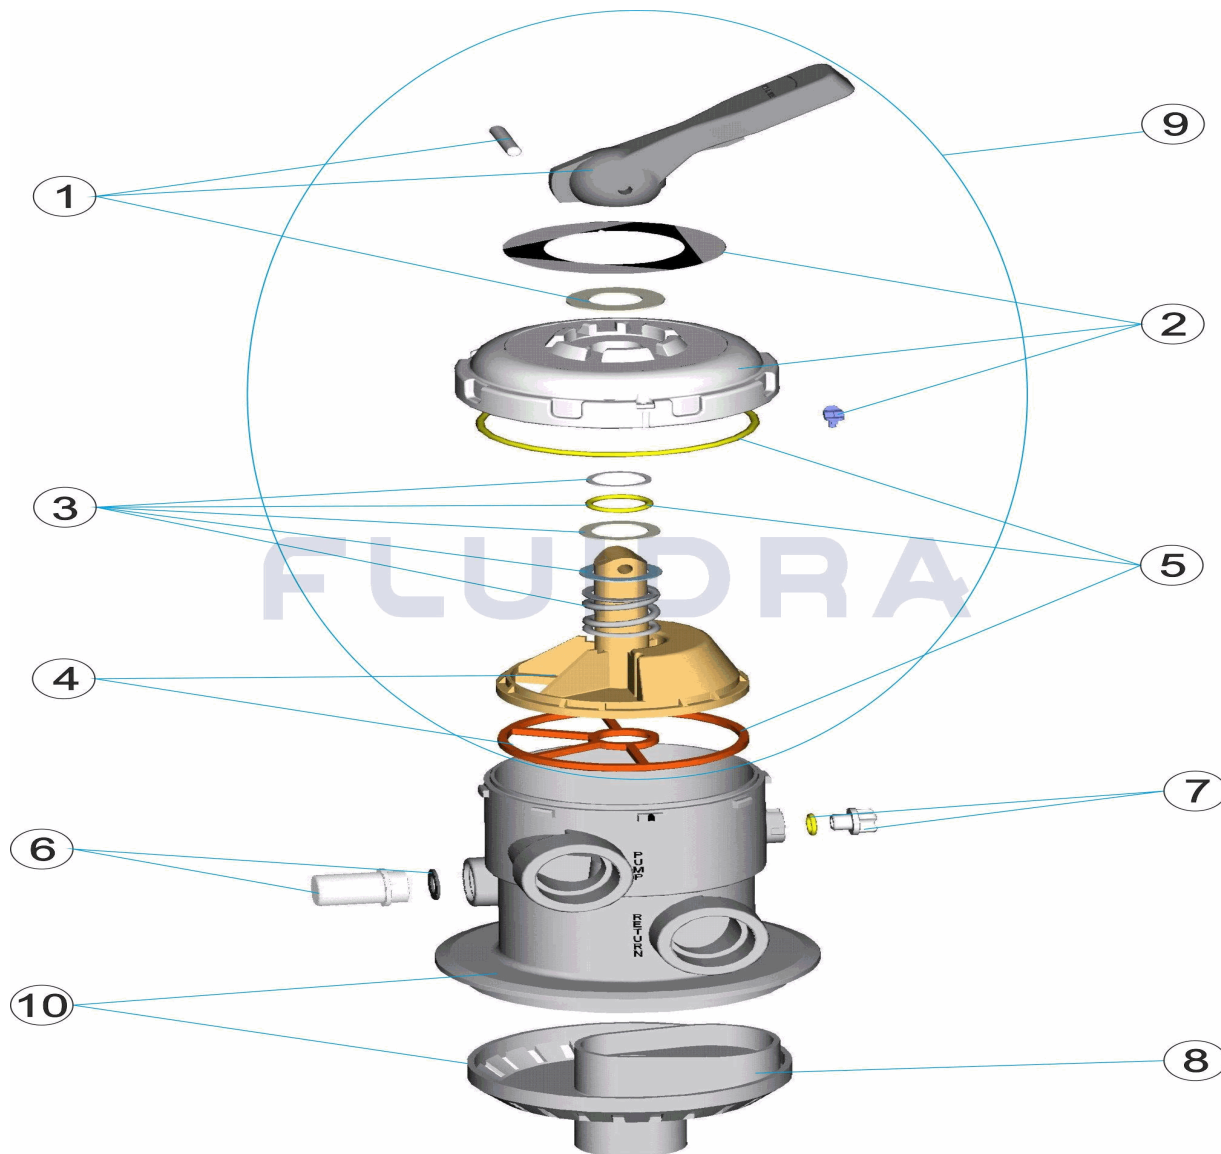

CODIGO 20565

DESCRIPCION: VALVULA SELECTORA 1 1/2" TO "

Аквапул ГК

+7 (777) 1401744
 aquapool66@mail.ru,
 www.aquapool.kz
 www.poolaqua.ru

ESPAÑOL

POS	CODIGO	DESCRIPCION	CANTIDAD	POS	CODIGO	DESCRIPCION	CANTIDAD
1	4404120102	MANETA NEGRA 1 1/2'-2'		6	4404120108	VISOR CON JUNTA	
2	4404121102	TAPA ABS 6 V		7	4404121107	TAPON 1/4' VALVULA	
3	4404121103	RESORTE VALVULA		8	4404121408	DIFUSOR VALVULA TOP	
4	4404121104	DISTRIBUIDOR CON JUNTA		9	4404121110	CJTO. SUPERIOR 11/2" BAYONETA NEGR "	
5	4404121105	JUNTAS VALVULA 1 1/2'		10	20565R0101	CUERPO VALVULA SELECTORA 1 1/2" BAYI	

CODE 20565

DESCRIPTION: SÉLECTEUR 1 1/2" TO "

FRANCAIS

POS	CODE	DESCRIPTION	QUANTITE	POS	CODE	DESCRIPTION	QUANTITE
1	4404120102	POIGNEE NOIRE 1 1/2' ET 2'		6	4404120108	VOYANT ET JOINT	
2	4404121102	COUVERCLE ABS 6 VOIES		7	4404121107	BOUCHON 1/4' DE VANNE	
3	4404121103	RESSORT DE VANNE		8	4404121408	DIFFUSEUR DE VANNE TOP	
4	4404121104	BOISSEAU AVEC JOINT		9	4404121110	ENSEMBLE SUPERIEUR 1 1/2" BAYONETTE	
5	4404121105	JOINTS VANNE 1 1/2'		10	20565R0101	CORP DE VANNE DE SELECTION 1 1/2"	

CODICE 20565

DESCRIZIONE: VALVOLA SELETRICE 1 1/2" TO "

ITALIANO

POS	CODICE	DESCRIZIONE	QUANTITA'	POS	CODICE	DESCRIZIONE	QUANTITA'
1	4404120102	MANIGLIA NERA 1 1/2' - 2'		6	4404120108	VISORE CON GUARNIZIONE	
2	4404121102	COPERCHIO ABS 6 V		7	4404121107	COPERCHIO 1/4' VALVOLA	
3	4404121103	MOLLA VALVOLA		8	4404121408	DIFFUSORE VALVOLA TOP	
4	4404121104	DISTRIBUTORE CON GUARNIZIONE		9	4404121110	KIT BAIONETTA SUPERIORE DA 1 1/2" COL	
5	4404121105	GUARNIZIONI VALVOLA 1 1/2'		10	20565R0101	CORPO VALVOLA SELETRICE 11/2" NERA	