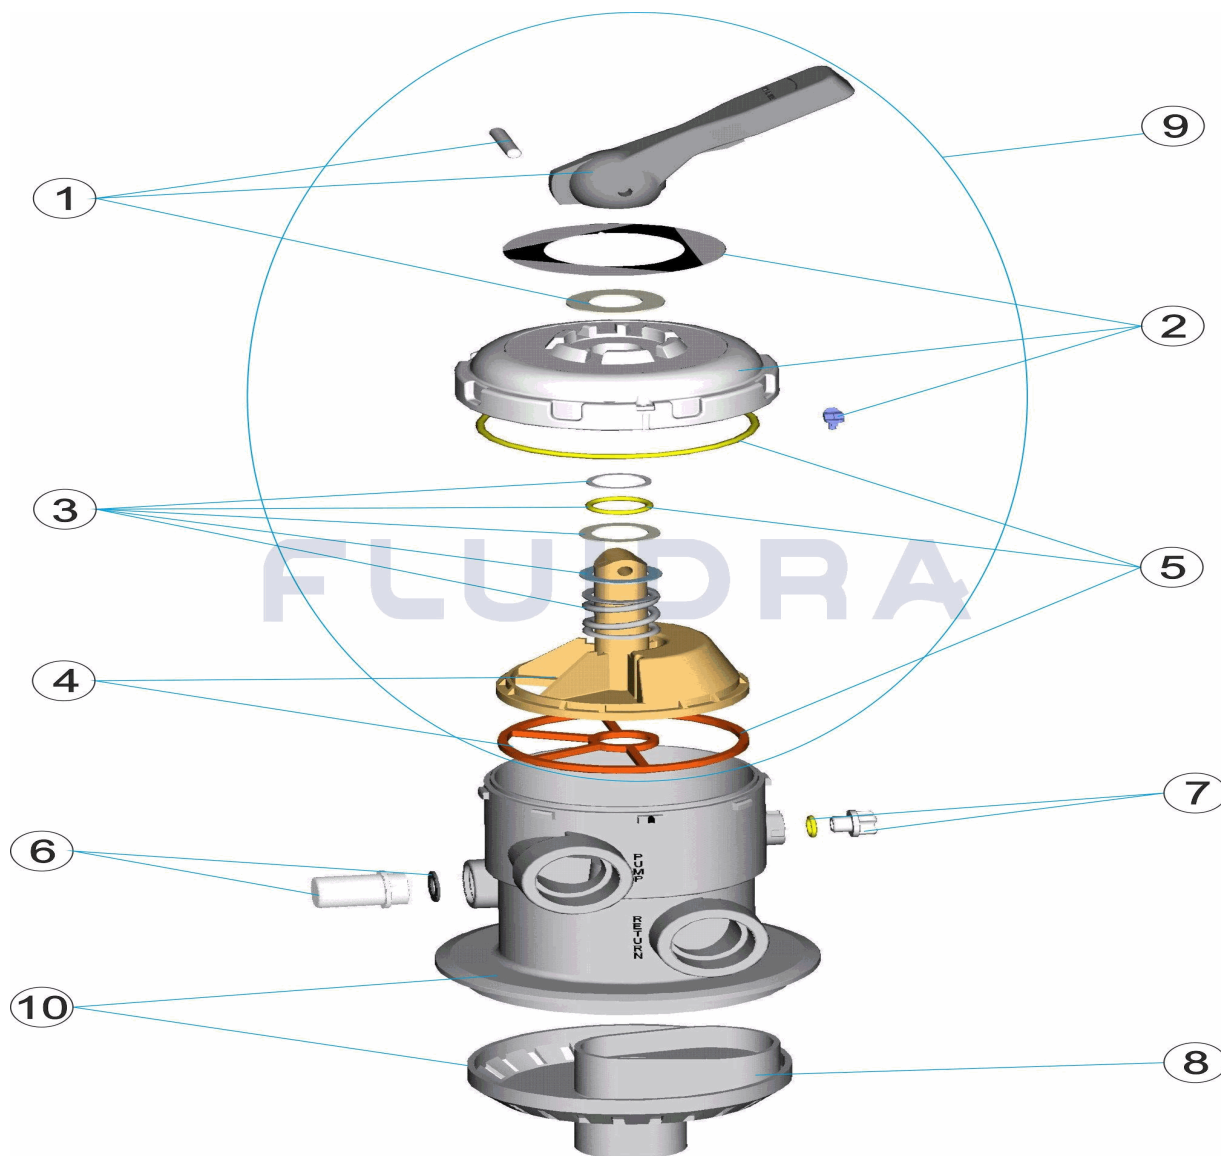

CODE 20565

DESCRIPTION: MULTIPORT VALVE 1/2" TO "

ENGLISH

POS	CODE	DESCRIPTION	QUANTITY	POS	CODE	DESCRIPTION	QUANTITY
1	4404120102	BLACK HANDLE 1 1/2'-2'		6	4404120108	VISOR WITH SEAL	
2	4404121102	TOP ABS 6 WAY		7	4404121107	PLUG 1/4'	
3	4404121103	SPRING		8	4404121408	DIFFUSER	
4	4404121104	DISTRIBUTOR WITH GASKETS		9	4404121110	UPPER PART 1 1/2" BAYONET CLOSING BL	
5	4404121105	GASKETS 1 1/2'		10	20565R0101	VALVE BODY 1 1/2"	

CODICE 20565

DESCRIZIONE: VALVOLA SELETRICE 1 1/2" TO "

ITALIANO

POS	CODICE	DESCRIZIONE	QUANTITA'	POS	CODICE	DESCRIZIONE	QUANTITA'
1	4404120102	MANIGLIA NERA 1 1/2' - 2'		6	4404120108	VISORE CON GUARNIZIONE	
2	4404121102	COPERCHIO ABS 6 V		7	4404121107	COPERCHIO 1/4' VALVOLA	
3	4404121103	MOLLA VALVOLA		8	4404121408	DIFFUSORE VALVOLA TOP	
4	4404121104	DISTRIBUTORE CON GUARNIZIONE		9	4404121110	KIT BAIONETTA SUPERIORE DA 1 1/2" COL	
5	4404121105	GUARNIZIONI VALVOLA 1 1/2'		10	20565R0101	CORPO VALVOLA SELETRICE 11/2" NERA	

CODE 20565

BESCHREIBUNG: MEHRWEGVENTIL 1 1/2" TO "

DEUTSCH

POS	CODE	BESCHREIBUNG	MENGE	POS	CODE	BESCHREIBUNG	MENGE
1	4404120102	GRIF SCHWARZ 1 1/2' - 2'		6	4404120108	SCHAUGLAS UND DICHUNG	
2	4404121102	ABDECKUNG ABS 6 V		7	4404121107	STOPFEN 1/4' VENTIL	
3	4404121103	VENTILFEDER		8	4404121408	WASSERVERTEILER VENTIL TOP	
4	4404121104	VERTEILER UND DICHUNG		9	4404121110	SET OBEN 1 1/2" BAJONETT SCHWAR "	
5	4404121105	VENTILDICHUNGEN 1 1/2'		10	20565R0101	KÖRPER MEHRWEGVENTIL 1 1/2"	

CODIGO

20565

DESCRIÇÃO: VÁLVULA SELECTORA 1 1/2" TO "

PORTUGUES

POS	CODIGO	DESCRIÇÃO	JANTIDADE	POS	CODIGO	DESCRIÇÃO	JANTIDADE
1	4404120102	MANIPULO PRETO 1 1/2'-2'		6	4404120108	VISOR COM JUNTA	
2	4404121102	MANIPULO		7	4404121107	TAMPÃO 1/4" VÁLVULA	
3	4404121103	TAMPA PARAFUSOS		8	4404121408	DIFUSOR VALVULA TOP	
4	4404121104	DISTRIBUIDORCOM JUNTA		9	4404121110	CJTO. SUPERIOR 1 1/2" BAIONRTA PRET "	
5	4404121105	JUNTAS VÁLVULA 1 1/2'		10	20565R0101	CORPO VALVULA SELECTORA 1 1/2" BAIOI	