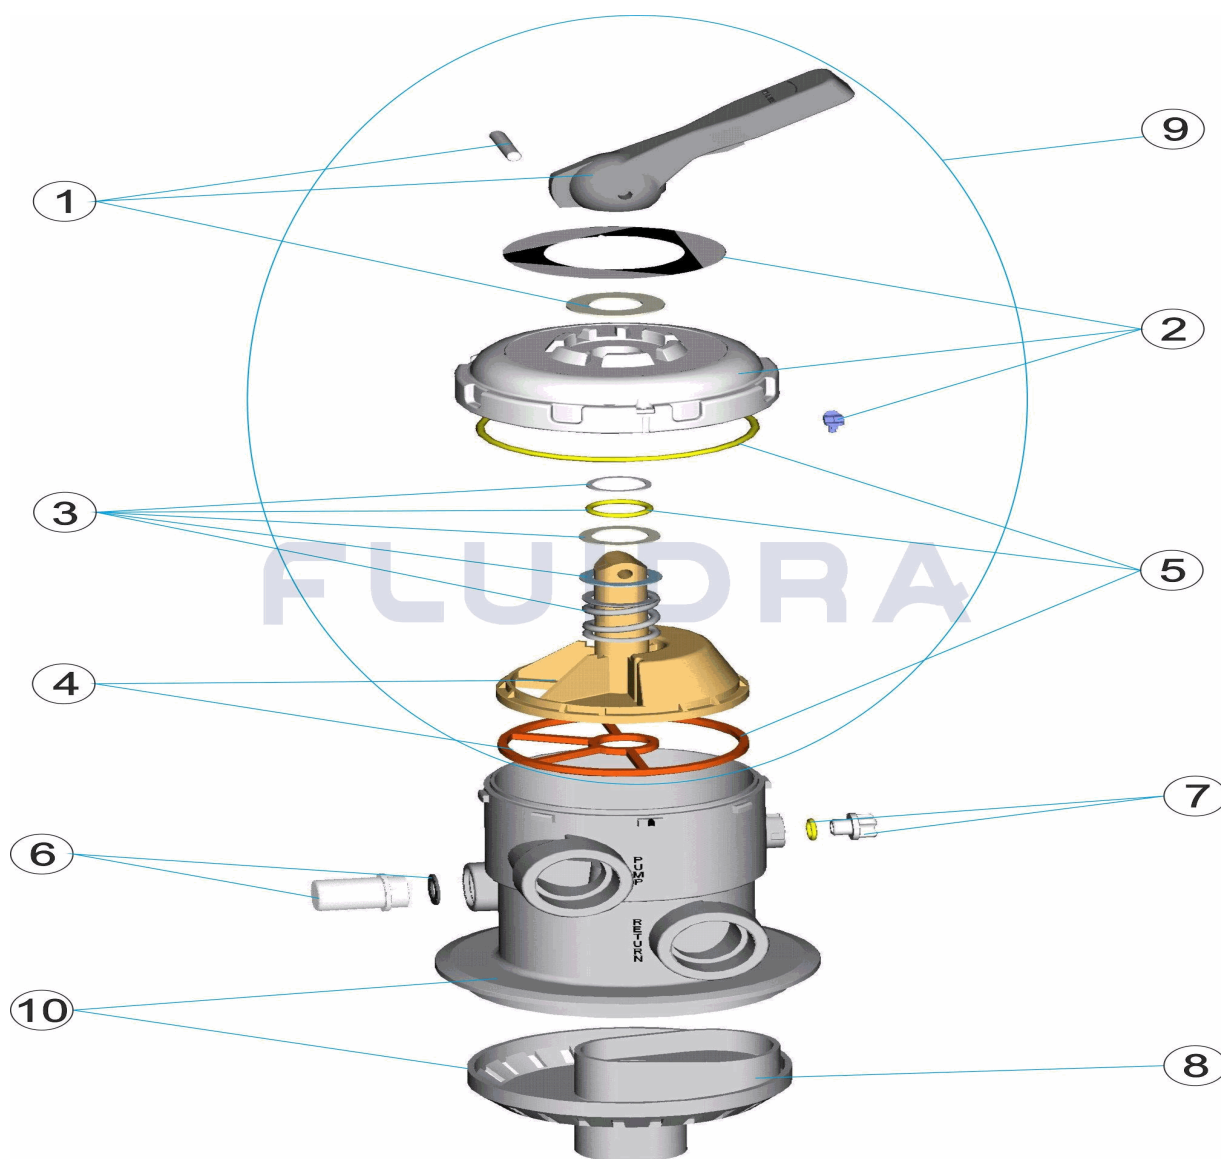

CODE 20565

DESCRIPTION: SÉLECTEUR 1 1/2" TO "

FRANCAIS

POS	CODE	DESCRIPTION	QUANTITE	POS	CODE	DESCRIPTION	QUANTITE
1	4404120102	POIGNEE NOIRE 1 1/2' ET 2'		6	4404120108	VOYANT ET JOINT	
2	4404121102	COUVERCLE ABS 6 VOIES		7	4404121107	BOUCHON 1/4' DE VANNE	
3	4404121103	RESSORT DE VANNE		8	4404121408	DIFFUSEUR DE VANNE TOP	
4	4404121104	BOISSEAU AVEC JOINT		9	4404121110	ENSEMBLE SUPERIEUR 1 1/2" BAYONETTE	
5	4404121105	JOINTS VANNE 1 1/2'		10	20565R0101	CORP DE VANNE DE SELECTION 1 1/2"	

CODE 20565

DESCRIPTION: MULTIPORT VALVE 1/2" TO "

ENGLISH

POS	CODE	DESCRIPTION	QUANTITY	POS	CODE	DESCRIPTION	QUANTITY
1	4404120102	BLACK HANDLE 1 1/2'-2'		6	4404120108	VISOR WITH SEAL	
2	4404121102	TOP ABS 6 WAY		7	4404121107	PLUG 1/4'	
3	4404121103	SPRING		8	4404121408	DIFFUSER	
4	4404121104	DISTRIBUTOR WITH GASKETS		9	4404121110	UPPER PART 1 1/2" BAYONET CLOSING BL	
5	4404121105	GASKETS 1 1/2'		10	20565R0101	VALVE BODY 1 1/2"	

CODICE 20565

DESCRIZIONE: VALVOLA SELETRICE 1 1/2" TO "

ITALIANO

POS	CODICE	DESCRIZIONE	QUANTITA'	POS	CODICE	DESCRIZIONE	QUANTITA'
1	4404120102	MANIGLIA NERA 1 1/2' - 2'		6	4404120108	VISORE CON GUARNIZIONE	
2	4404121102	COPERCHIO ABS 6 V		7	4404121107	COPERCHIO 1/4' VALVOLA	
3	4404121103	MOLLA VALVOLA		8	4404121408	DIFFUSORE VALVOLA TOP	
4	4404121104	DISTRIBUTORE CON GUARNIZIONE		9	4404121110	KIT BAIONETTA SUPERIORE DA 1 1/2" COL	
5	4404121105	GUARNIZIONI VALVOLA 1 1/2'		10	20565R0101	CORPO VALVOLA SELETRICE 11/2" NERA	