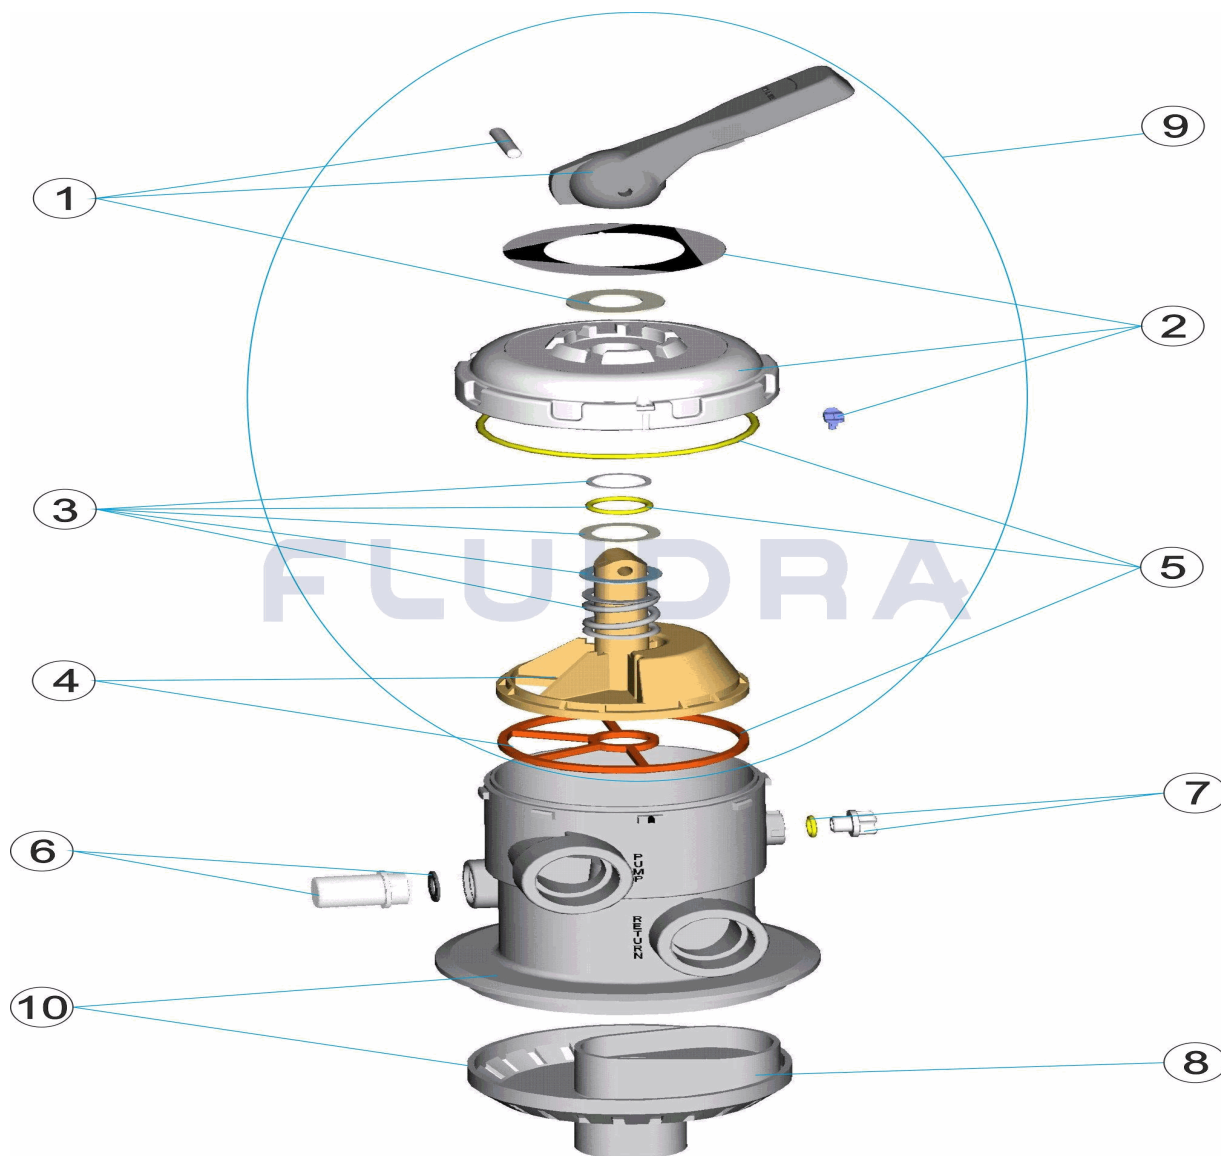

CODE 20565

DESCRIPTION: SÉLECTEUR 1 1/2" TO "

FRANCAIS

POS	CODE	DESCRIPTION	QUANTITE	POS	CODE	DESCRIPTION	QUANTITE
1	4404120102	POIGNEE NOIRE 1 1/2' ET 2'		6	4404120108	VOYANT ET JOINT	
2	4404121102	COUVERCLE ABS 6 VOIES		7	4404121107	BOUCHON 1/4' DE VANNE	
3	4404121103	RESSORT DE VANNE		8	4404121408	DIFFUSEUR DE VANNE TOP	
4	4404121104	BOISSEAU AVEC JOINT		9	4404121110	ENSEMBLE SUPERIEUR 1 1/2" BAYONETTE	
5	4404121105	JOINTS VANNE 1 1/2'		10	20565R0101	CORP DE VANNE DE SELECTION 1 1/2"	

CODE 20565

DESCRIPTION: MULTIPORT VALVE 1/2" TO "

ENGLISH

POS	CODE	DESCRIPTION	QUANTITY	POS	CODE	DESCRIPTION	QUANTITY
1	4404120102	BLACK HANDLE 1 1/2'-2'		6	4404120108	VISOR WITH SEAL	
2	4404121102	TOP ABS 6 WAY		7	4404121107	PLUG 1/4'	
3	4404121103	SPRING		8	4404121408	DIFFUSER	
4	4404121104	DISTRIBUTOR WITH GASKETS		9	4404121110	UPPER PART 1 1/2" BAYONET CLOSING BL	
5	4404121105	GASKETS 1 1/2'		10	20565R0101	VALVE BODY 1 1/2"	

CODICE 20565

DESCRIZIONE: VALVOLA SELETRICE 1 1/2" TO "

ITALIANO

POS	CODICE	DESCRIZIONE	QUANTITA'	POS	CODICE	DESCRIZIONE	QUANTITA'
1	4404120102	MANIGLIA NERA 1 1/2' - 2'		6	4404120108	VISORE CON GUARNIZIONE	
2	4404121102	COPERCHIO ABS 6 V		7	4404121107	COPERCHIO 1/4' VALVOLA	
3	4404121103	MOLLA VALVOLA		8	4404121408	DIFFUSORE VALVOLA TOP	
4	4404121104	DISTRIBUTORE CON GUARNIZIONE		9	4404121110	KIT BAIONETTA SUPERIORE DA 1 1/2" COL	
5	4404121105	GUARNIZIONI VALVOLA 1 1/2'		10	20565R0101	CORPO VALVOLA SELETRICE 11/2" NERA	

CODIGO

20565

DESCRIÇÃO: VÁLVULA SELECTORA 1 1/2" TO "

PORTUGUES

POS	CODIGO	DESCRIÇÃO	JANTIDADE	POS	CODIGO	DESCRIÇÃO	JANTIDADE
1	4404120102	MANIPULO PRETO 1 1/2'-2'		6	4404120108	VISOR COM JUNTA	
2	4404121102	MANIPULO		7	4404121107	TAMPÃO 1/4" VÁLVULA	
3	4404121103	TAMPA PARAFUSOS		8	4404121408	DIFUSOR VALVULA TOP	
4	4404121104	DISTRIBUIDORCOM JUNTA		9	4404121110	CJTO. SUPERIOR 1 1/2" BAIONRTA PRET "	
5	4404121105	JUNTAS VÁLVULA 1 1/2'		10	20565R0101	CORPO VALVULA SELECTORA 1 1/2" BAIOI	