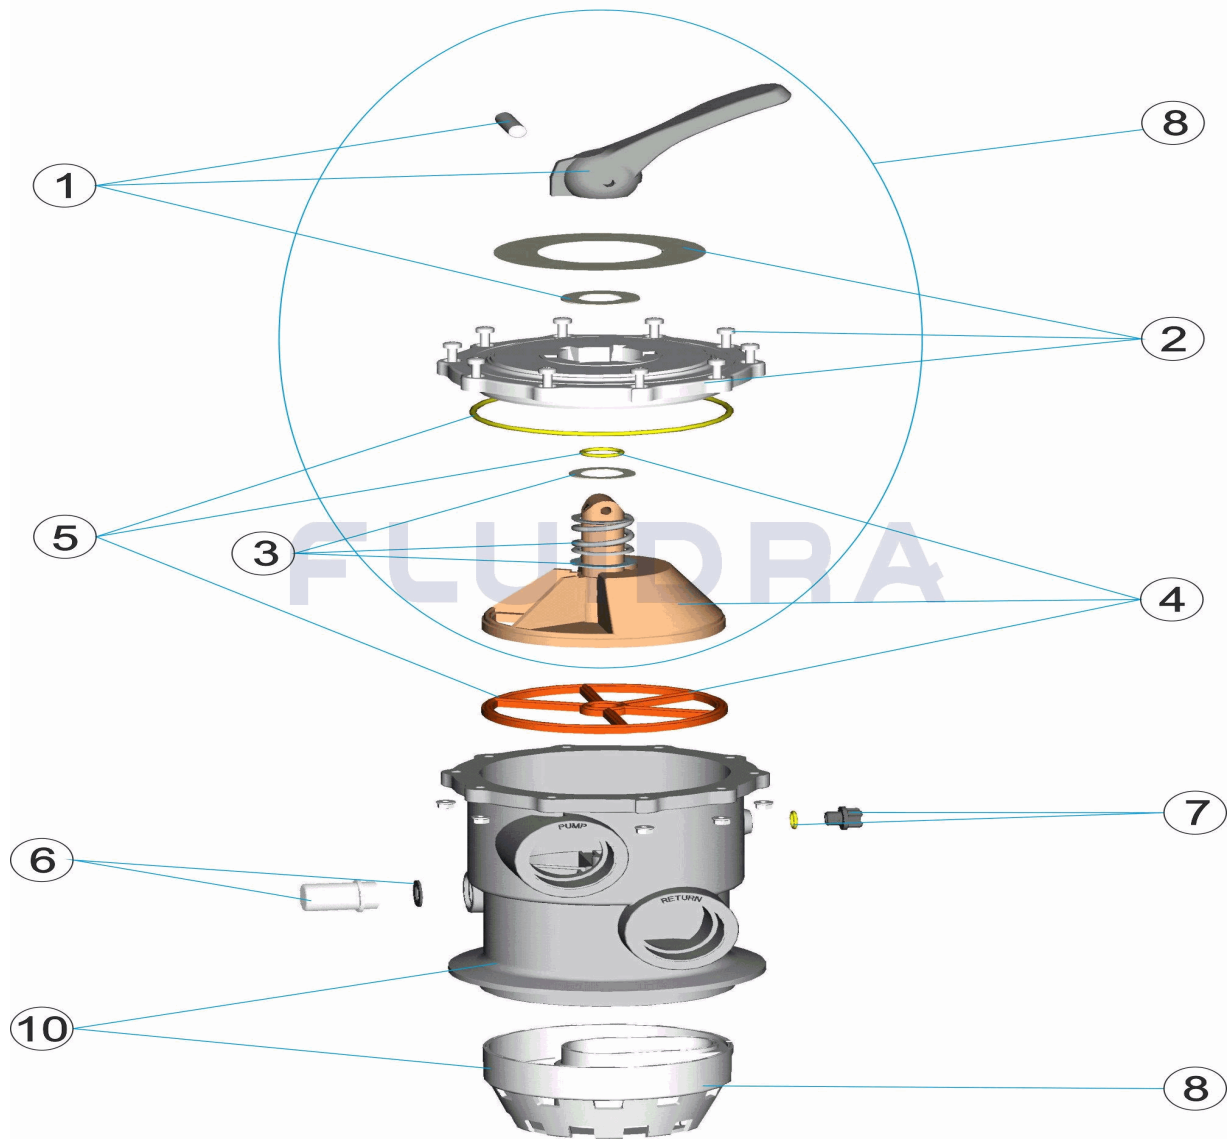

CODE **22490**

BESCHREIBUNG: MEHRWEGVENTIL 2" TO "

DEUTSCH

POS	CODE	BESCHREIBUNG	MENGE	POS	CODE	BESCHREIBUNG	MENGE
1	4404120402	GRIF SCHWARZ VENTIL 2'		6	4404120108	SCHAUGLAS UND DICHTUNG	
2	4404120403	ABDECKUNG MIT BEDIENFELD SCHWARZ		7	4404121107	STOPFEN 1/4' VENTIL	
3	4404120105	FEDER MIT UNTERLEGSscheIBEN		8	4404120410	VERTEILERDECKEL SCHWARZ 2' NEUVERK	
4	4404120406	VERTEILER UND DICHTUNGEN 2' NEUVERK		9	22490R0102	WASSERVERTEILER 2" TOP ASTRAL D. 63	
5	4404120407	VENTILDICHTUNGEN 2'		10	22490R0100	GEHÄUSE MEHRWEGVENTIL 2" TOP/N/AS "