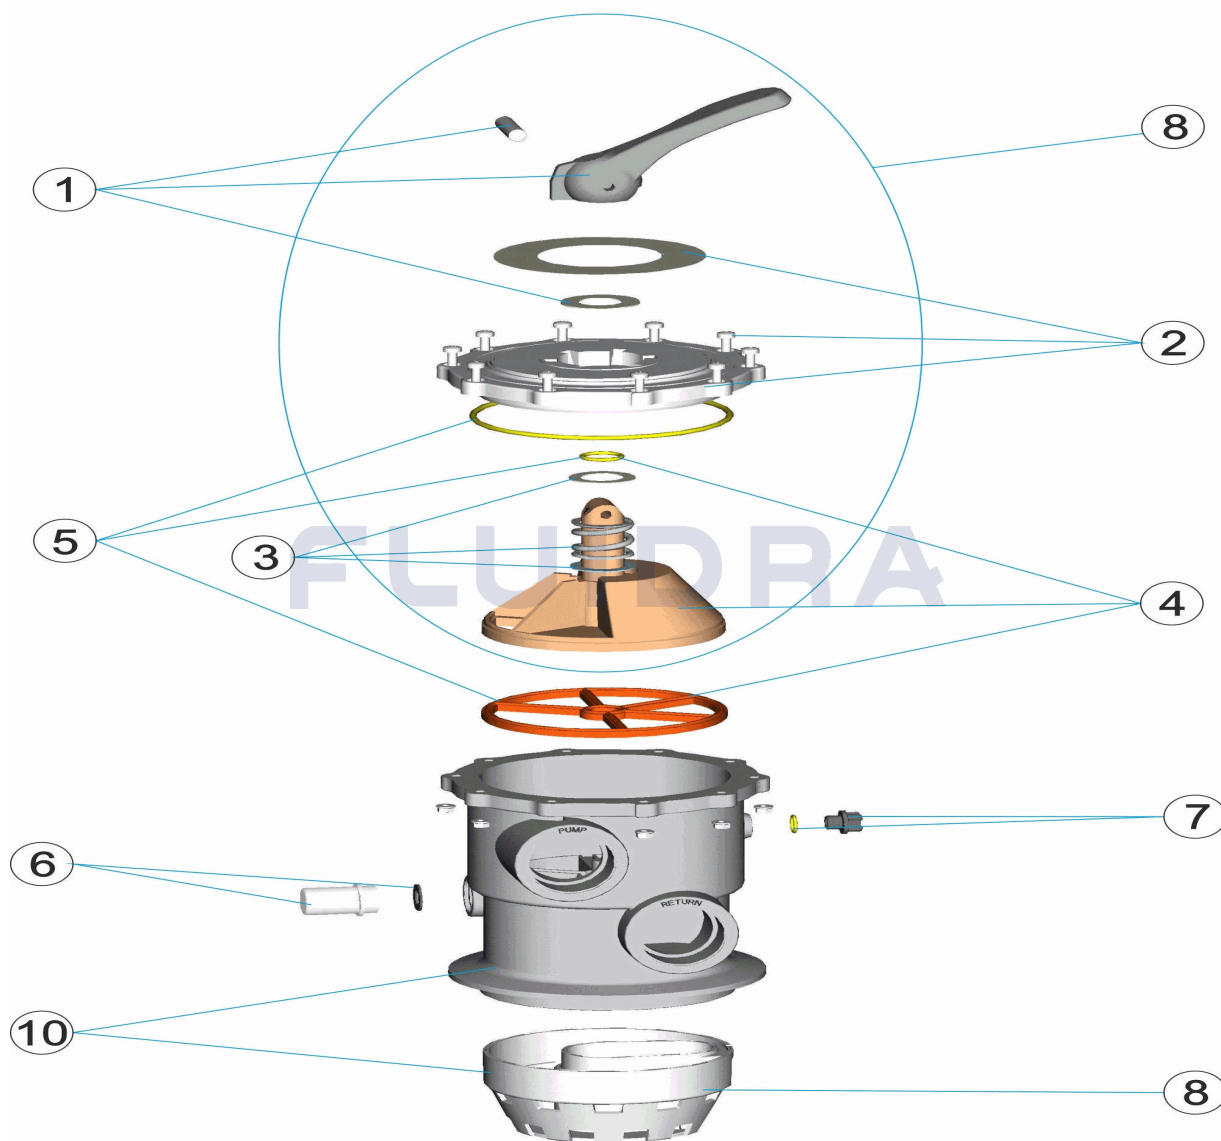

CODIGO **22490**

DESCRIPCION: VALVULA SELECTORA 2" TO "

Аквалуп ГК

+7 (777) 1401744
 aquapool66@mail.ru,
 www.aquapool.kz
 www.poolaqua.ru

ESPAÑOL

POS	CODIGO	DESCRIPCION	CANTIDAD	POS	CODIGO	DESCRIPCION	CANTIDAD
1	4404120402	MANETA NEGRA VALVULA 2"		6	4404120108	VISOR CON JUNTA	
2	4404120403	TAPA CON CARATULA NEGRA 2"		7	4404121107	TAPON 1/4 VALVULA	
3	4404120105	RESORTE CON ARANDELAS		8	4404120410	TAPA DISTRIBUIDOR NEGRA 2" NUEVA	
4	4404120406	DISTRIBUIDOR CON JUNTAS 2" NUEVO		9	22490R0102	DIFUSOR 2" TOP ASTRAL D. 63 "	
5	4404120407	JUNTAS VALVULA 2"		10	22490R0100	CUERPO VALVULA SELECTORA 2" TOP/N/A	

CODE 22490

DESCRIPTION: SÉLECTEUR 2" TO "

FRANCAIS

POS	CODE	DESCRIPTION	QUANTITE	POS	CODE	DESCRIPTION	QUANTITE
1	4404120402	POIGNEE NOIRE 2'		6	4404120108	VOYANT ET JOINT	
2	4404120403	COUVERCLE NOIR 2' ET VIS		7	4404121107	BOUCHON 1/4' DE VANNE	
3	4404120105	RESSORT ET RONDELLES		8	4404120410	COUVERCLE NOIR ET BOISSEAU 2' NOUVI	
4	4404120406	BOISSEAU AVEC JOINTS 2'		9	22490R0102	UPPER PART 2" BAYONE "	
5	4404120407	JOINTS DE VANNE 2'		10	22490R0100	CORP DE VANNE DE SELECTION 2"	

CODICE **22490**

DESCRIZIONE: VALVOLA SELETRICE 2" TO "

ITALIANO

POS	CODICE	DESCRIZIONE	QUANTITA'	POS	CODICE	DESCRIZIONE	QUANTITA'
1	4404120402	MANIGLIA NERA PER VALVOLA 2"		6	4404120108	VISORE CON GUARNIZIONE	
2	4404120403	COPERCHIO CON MASCHERA NERA 2'		7	4404121107	COPERCHIO 1/4' VALVOLA	
3	4404120105	MOLLA CON RONDELLA		8	4404120410	COPERCHIO DI DISTRIBUZIONE NERO 2' N	
4	4404120406	DISTRIBUTORE CON GUARNIZIONI 2' NUC		9	22490R0102	KIT BAIONETTA SUPERIORE DA 2"	
5	4404120407	GUARNIZIONI VALVOLA 2'		10	22490R0100	CORPO VALVOLA SELETRICE 2"	