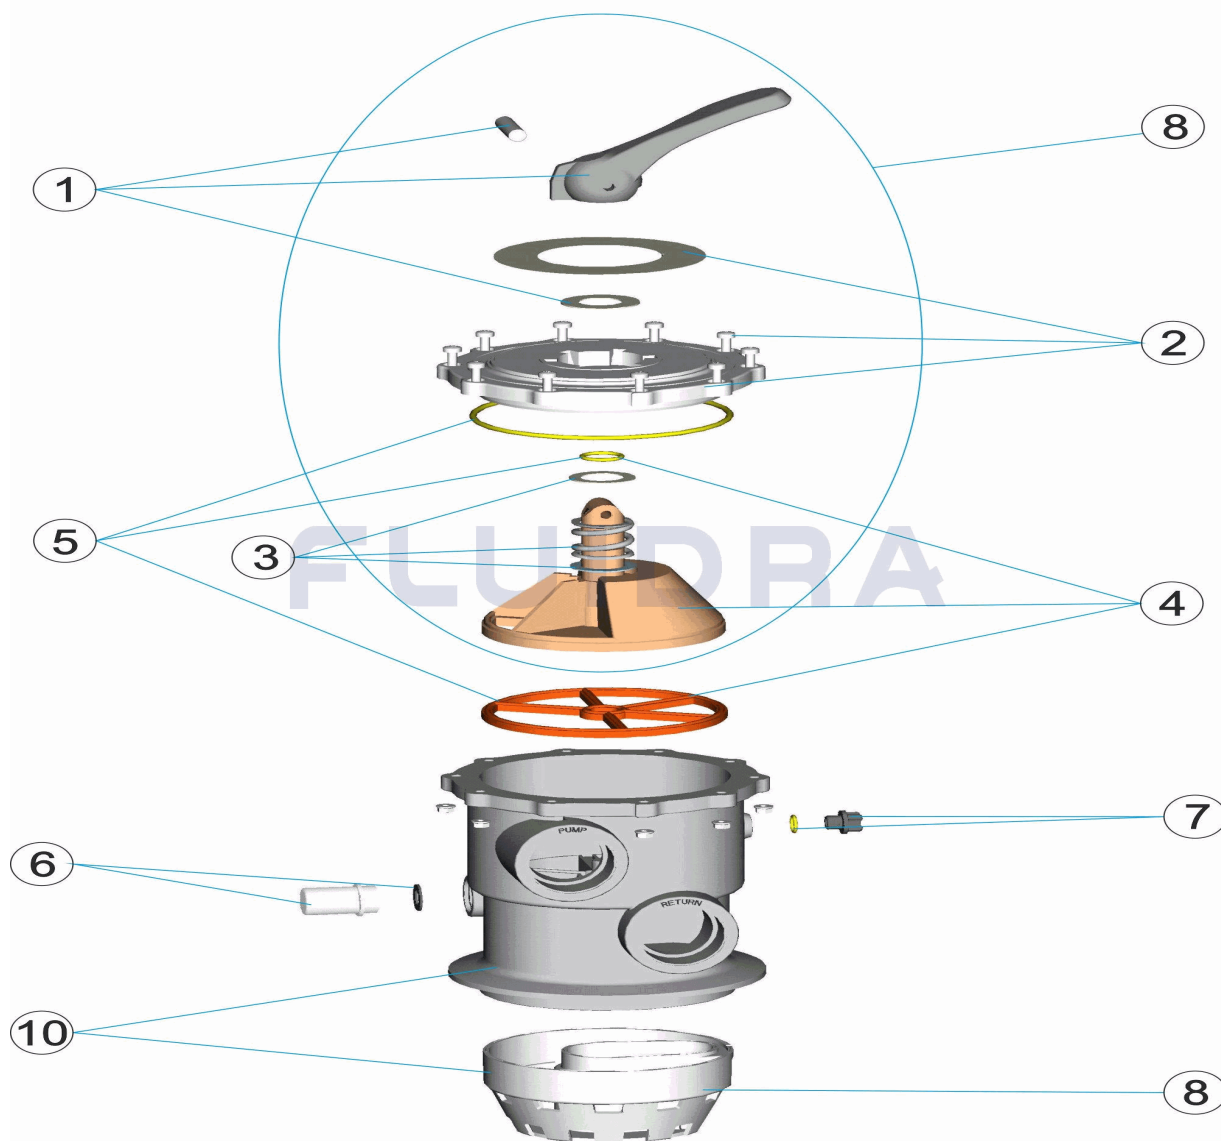

CODE **22490**

DESCRIPTION: **MULTIPORT VALVE 2" TO "**

ENGLISH

POS	CODE	DESCRIPTION	QUANTITY	POS	CODE	DESCRIPTION	QUANTITY
1	4404120402	BLACK HANDLE 2"		6	4404120108	VISOR WITH SEAL	
2	4404120403	BLACK TOP 2"		7	4404121107	PLUG 1/4"	
3	4404120105	SPRING WITH WASHERS		8	4404120410	TOP ASSEMBLY BLACK 2" NEW	
4	4404120406	DISTRIBUTOR WITH GASKETS 2" NEW		9	22490R0102	ENSEMBLE SUPÉRIEUR 2" BAYONETT "	
5	4404120407	GASKETS 2"		10	22490R0100	VALVE BODY 2"	

CODICE **22490**

DESCRIZIONE: VALVOLA SELETRICE 2" TO "

ITALIANO

POS	CODICE	DESCRIZIONE	QUANTITA'	POS	CODICE	DESCRIZIONE	QUANTITA'
1	4404120402	MANIGLIA NERA PER VALVOLA 2"		6	4404120108	VISORE CON GUARNIZIONE	
2	4404120403	COPERCHIO CON MASCHERA NERA 2'		7	4404121107	COPERCHIO 1/4' VALVOLA	
3	4404120105	MOLLA CON RONDELLA		8	4404120410	COPERCHIO DI DISTRIBUZIONE NERO 2' N	
4	4404120406	DISTRIBUTORE CON GUARNIZIONI 2' NUC		9	22490R0102	KIT BAIONETTA SUPERIORE DA 2"	
5	4404120407	GUARNIZIONI VALVOLA 2'		10	22490R0100	CORPO VALVOLA SELETRICE 2"	

CODIGO **22490**

DESCRIÇÃO: VÁLVULA SELECTORA 2" TO "

PORTUGUES

POS	CODIGO	DESCRIÇÃO	JANTIDADE	POS	CODIGO	DESCRIÇÃO	JANTIDADE
1	4404120402	MANIPULO PRETO VÁLVULA 2'		6	4404120108	VISOR COM JUNTA	
2	4404120403	TAMPA DA VÁLVULA PRETA 2'		7	4404121107	TAMPÃO 1/4' VÁLVULA	
3	4404120105	MOLA COM ANILHAS		8	4404120410	TAMPA DISTRIBUIDORA PRETA 2' NOVA	
4	4404120406	DISTRIBUIDOR COM JUNTAS 2' NOVO		9	22490R0102	CJTO. SUPERIOR 2" BAIONRT "	
5	4404120407	JUNTAS VÁLVULA 2'		10	22490R0100	CORPO VALVULA SELECTORA 2"	