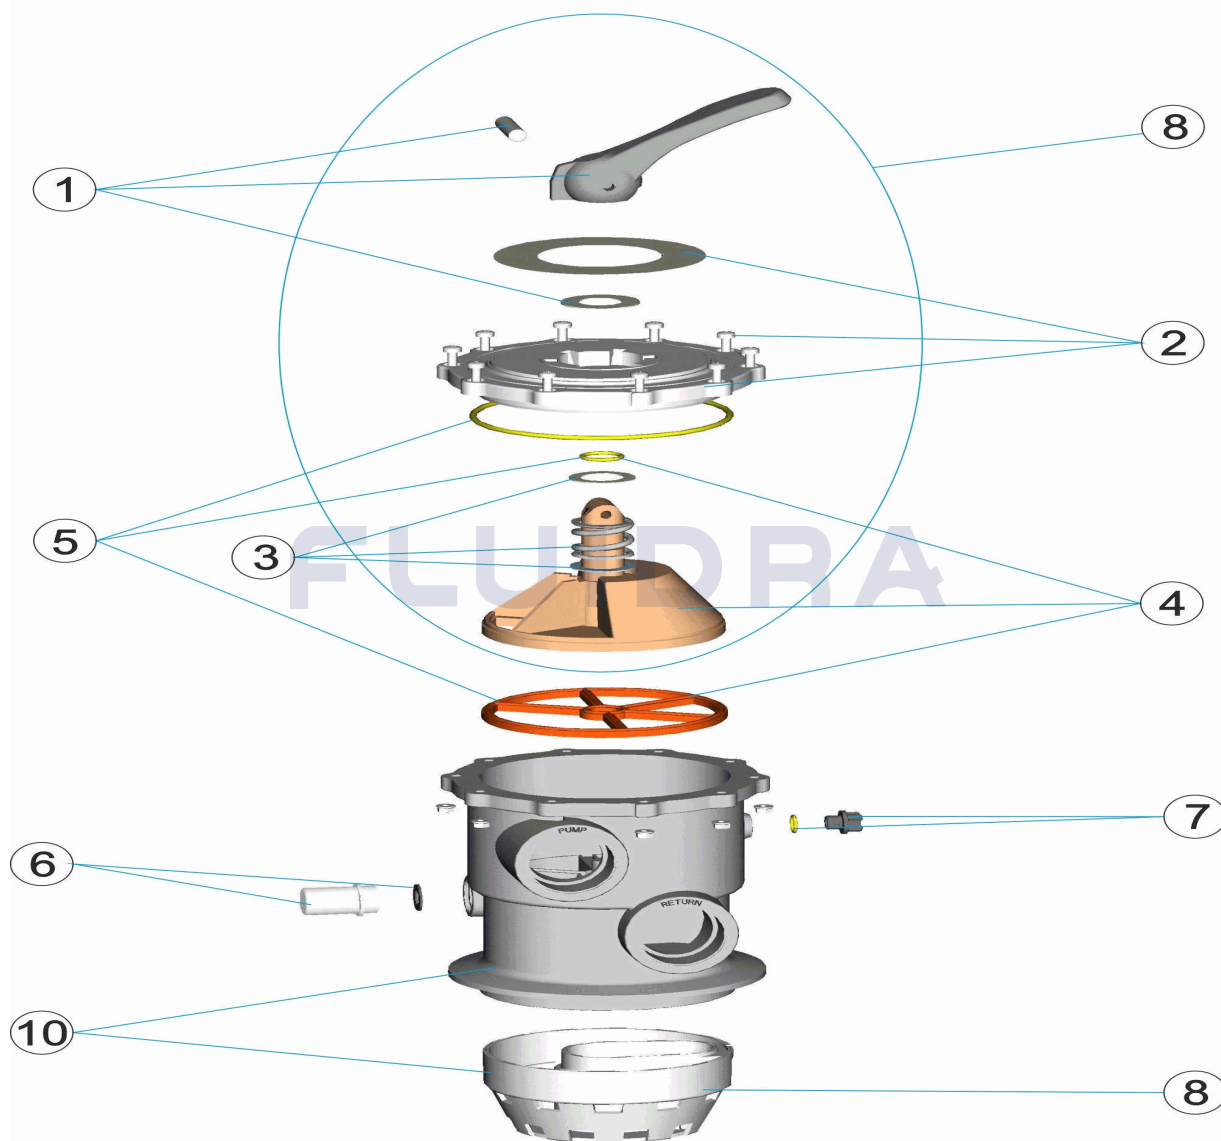

CODE 22490

DESCRIPTION: SÉLECTEUR 2" TO "

FRANCAIS

POS	CODE	DESCRIPTION	QUANTITE	POS	CODE	DESCRIPTION	QUANTITE
1	4404120402	POIGNEE NOIRE 2'		6	4404120108	VOYANT ET JOINT	
2	4404120403	COUVERCLE NOIR 2' ET VIS		7	4404121107	BOUCHON 1/4' DE VANNE	
3	4404120105	RESSORT ET RONDELLES		8	4404120410	COUVERCLE NOIR ET BOISSEAU 2' NOUVI	
4	4404120406	BOISSEAU AVEC JOINTS 2'		9	22490R0102	UPPER PART 2" BAYONE "	
5	4404120407	JOINTS DE VANNE 2'		10	22490R0100	CORP DE VANNE DE SELECTION 2"	

CODE **22490**

DESCRIPTION: **MULTIPORT VALVE 2" TO "**

ENGLISH

POS	CODE	DESCRIPTION	QUANTITY	POS	CODE	DESCRIPTION	QUANTITY
1	4404120402	BLACK HANDLE 2"		6	4404120108	VISOR WITH SEAL	
2	4404120403	BLACK TOP 2"		7	4404121107	PLUG 1/4"	
3	4404120105	SPRING WITH WASHERS		8	4404120410	TOP ASSEMBLY BLACK 2" NEW	
4	4404120406	DISTRIBUTOR WITH GASKETS 2" NEW		9	22490R0102	ENSEMBLE SUPÉRIEUR 2" BAYONETT "	
5	4404120407	GASKETS 2"		10	22490R0100	VALVE BODY 2"	

CODICE **22490**

DESCRIZIONE: VALVOLA SELETRICE 2" TO "

ITALIANO

POS	CODICE	DESCRIZIONE	QUANTITA'	POS	CODICE	DESCRIZIONE	QUANTITA'
1	4404120402	MANIGLIA NERA PER VALVOLA 2"		6	4404120108	VISORE CON GUARNIZIONE	
2	4404120403	COPERCHIO CON MASCHERA NERA 2'		7	4404121107	COPERCHIO 1/4' VALVOLA	
3	4404120105	MOLLA CON RONDELLA		8	4404120410	COPERCHIO DI DISTRIBUZIONE NERO 2' N	
4	4404120406	DISTRIBUTORE CON GUARNIZIONI 2' NUC		9	22490R0102	KIT BAIONETTA SUPERIORE DA 2"	
5	4404120407	GUARNIZIONI VALVOLA 2'		10	22490R0100	CORPO VALVOLA SELETRICE 2"	