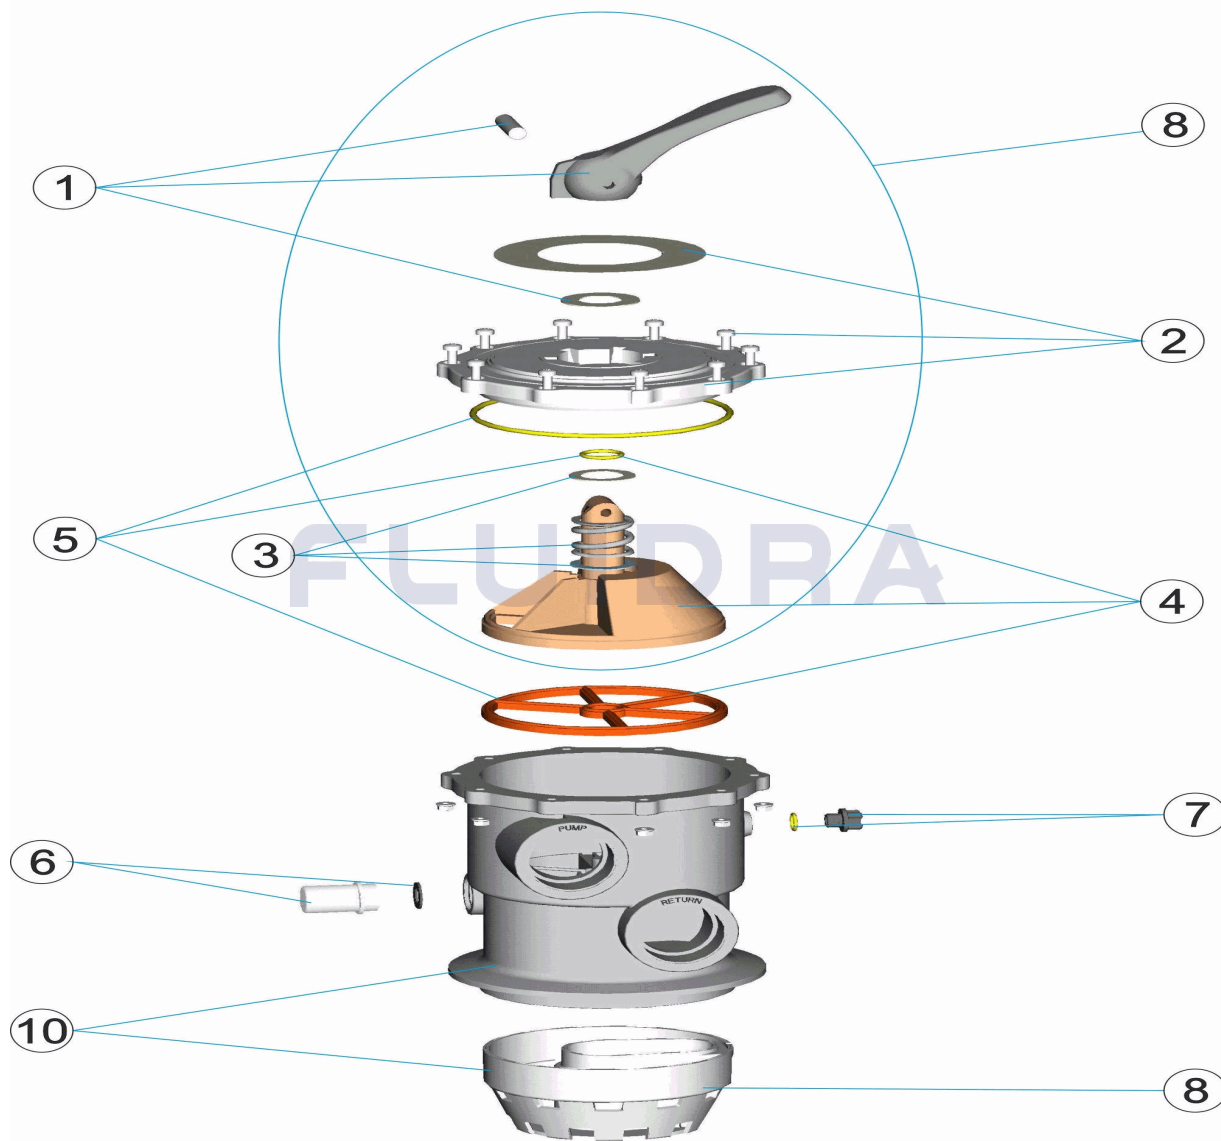

CODIGO **22490**

DESCRIPCION: VALVULA SELECTORA 2" TO "

Аквалуп ГК

+7 (777) 1401744
 aquapool66@mail.ru,
 www.aquapool.kz
 www.poolaqua.ru

ESPAÑOL

POS	CODIGO	DESCRIPCION	CANTIDAD	POS	CODIGO	DESCRIPCION	CANTIDAD
1	4404120402	MANETA NEGRA VALVULA 2"		6	4404120108	VISOR CON JUNTA	
2	4404120403	TAPA CON CARATULA NEGRA 2"		7	4404121107	TAPON 1/4 VALVULA	
3	4404120105	RESORTE CON ARANDELAS		8	4404120410	TAPA DISTRIBUIDOR NEGRA 2" NUEVA	
4	4404120406	DISTRIBUIDOR CON JUNTAS 2" NUEVO		9	22490R0102	DIFUSOR 2" TOP ASTRAL D. 63 "	
5	4404120407	JUNTAS VALVULA 2"		10	22490R0100	CUERPO VALVULA SELECTORA 2" TOP/N/A	

CODE 22490

DESCRIPTION: SÉLECTEUR 2" TO "

FRANCAIS

POS	CODE	DESCRIPTION	QUANTITE	POS	CODE	DESCRIPTION	QUANTITE
1	4404120402	POIGNEE NOIRE 2'		6	4404120108	VOYANT ET JOINT	
2	4404120403	COUVERCLE NOIR 2' ET VIS		7	4404121107	BOUCHON 1/4' DE VANNE	
3	4404120105	RESSORT ET RONDELLES		8	4404120410	COUVERCLE NOIR ET BOISSEAU 2' NOUVI	
4	4404120406	BOISSEAU AVEC JOINTS 2'		9	22490R0102	UPPER PART 2" BAYONE "	
5	4404120407	JOINTS DE VANNE 2'		10	22490R0100	CORP DE VANNE DE SELECTION 2"	

CODICE **22490**

DESCRIZIONE: VALVOLA SELETRICE 2" TO "

ITALIANO

POS	CODICE	DESCRIZIONE	QUANTITA'	POS	CODICE	DESCRIZIONE	QUANTITA'
1	4404120402	MANIGLIA NERA PER VALVOLA 2"		6	4404120108	VISORE CON GUARNIZIONE	
2	4404120403	COPERCHIO CON MASCHERA NERA 2'		7	4404121107	COPERCHIO 1/4' VALVOLA	
3	4404120105	MOLLA CON RONDELLA		8	4404120410	COPERCHIO DI DISTRIBUZIONE NERO 2' N	
4	4404120406	DISTRIBUTORE CON GUARNIZIONI 2' NUC		9	22490R0102	KIT BAIONETTA SUPERIORE DA 2"	
5	4404120407	GUARNIZIONI VALVOLA 2'		10	22490R0100	CORPO VALVOLA SELETRICE 2"	