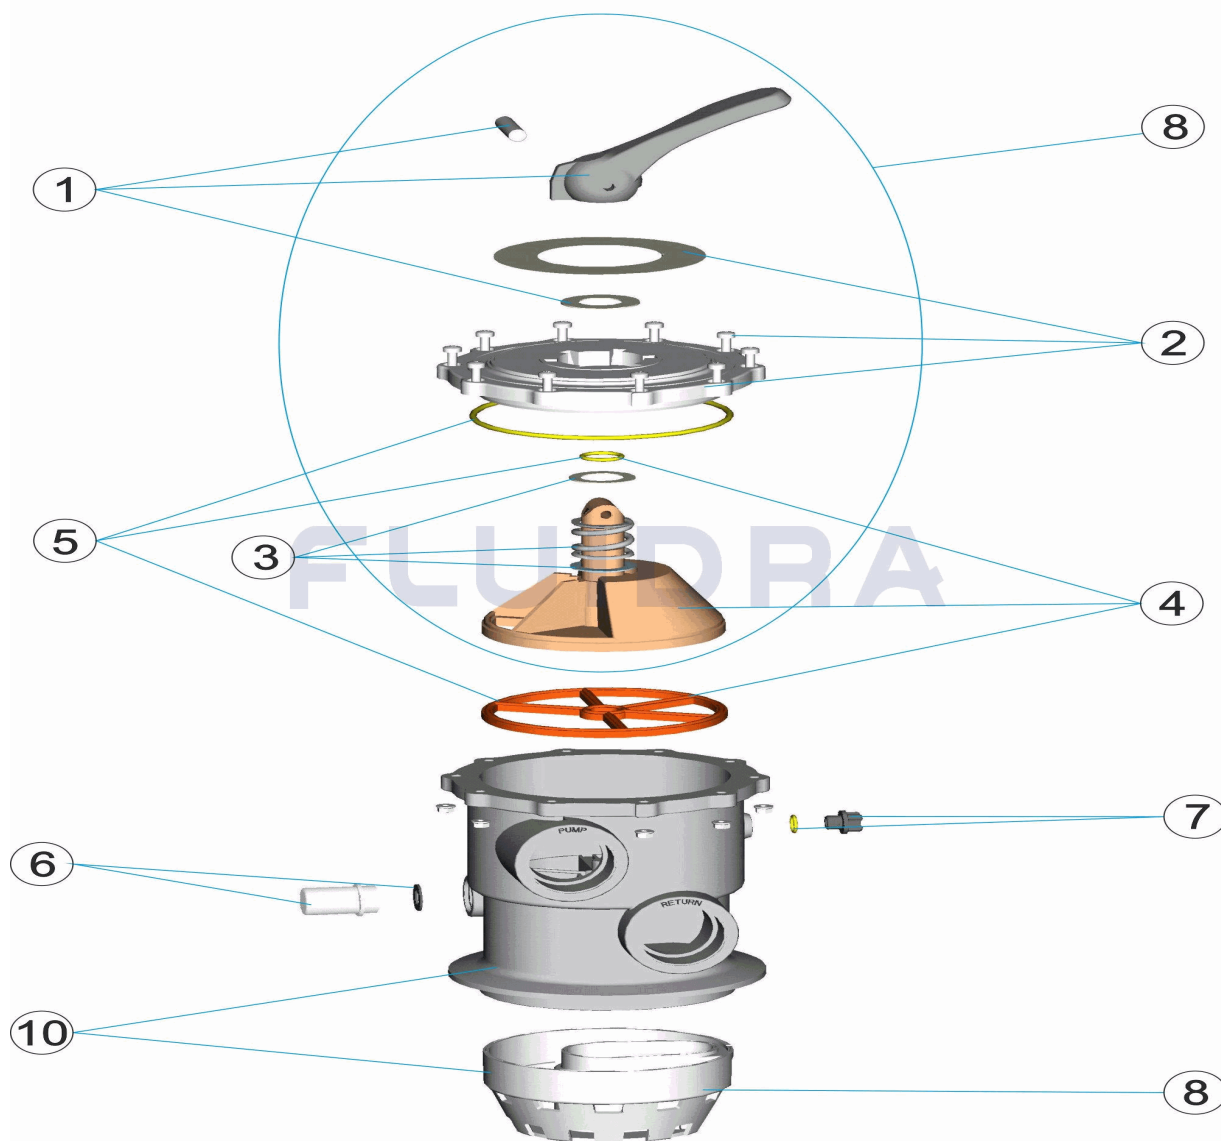

CODICE **22490**

DESCRIZIONE: VALVOLA SELETRICE 2" TO "

ITALIANO

POS	CODICE	DESCRIZIONE	QUANTITA'	POS	CODICE	DESCRIZIONE	QUANTITA'
1	4404120402	MANIGLIA NERA PER VALVOLA 2"		6	4404120108	VISORE CON GUARNIZIONE	
2	4404120403	COPERCHIO CON MASCHERA NERA 2'		7	4404121107	COPERCHIO 1/4' VALVOLA	
3	4404120105	MOLLA CON RONDELLA		8	4404120410	COPERCHIO DI DISTRIBUZIONE NERO 2' N	
4	4404120406	DISTRIBUTORE CON GUARNIZIONI 2' NUC		9	22490R0102	KIT BAIONETTA SUPERIORE DA 2"	
5	4404120407	GUARNIZIONI VALVOLA 2'		10	22490R0100	CORPO VALVOLA SELETRICE 2"	

CODE **22490**

BESCHREIBUNG: MEHRWEGVENTIL 2" TO "

DEUTSCH

POS	CODE	BESCHREIBUNG	MENGE	POS	CODE	BESCHREIBUNG	MENGE
1	4404120402	GRIF SCHWARZ VENTIL 2'		6	4404120108	SCHAUGLAS UND DICHTUNG	
2	4404120403	ABDECKUNG MIT BEDIENFELD SCHWARZ		7	4404121107	STOPFEN 1/4' VENTIL	
3	4404120105	FEDER MIT UNTERLEGSscheIBEN		8	4404120410	VERTEILERDECKEL SCHWARZ 2' NEUVERK	
4	4404120406	VERTEILER UND DICHTUNGEN 2' NEUVERK		9	22490R0102	WASSERVERTEILER 2" TOP ASTRAL D. 63	
5	4404120407	VENTILDICHTUNGEN 2'		10	22490R0100	GEHÄUSE MEHRWEGVENTIL 2" TOP/N/AS "	

CODIGO **22490**

DESCRIÇÃO: VÁLVULA SELECTORA 2" TO "

PORTUGUES

POS	CODIGO	DESCRIÇÃO	JANTIDADE	POS	CODIGO	DESCRIÇÃO	JANTIDADE
1	4404120402	MANIPULO PRETO VÁLVULA 2'		6	4404120108	VISOR COM JUNTA	
2	4404120403	TAMPA DA VÁLVULA PRETA 2'		7	4404121107	TAMPÃO 1/4' VÁLVULA	
3	4404120105	MOLA COM ANILHAS		8	4404120410	TAMPA DISTRIBUIDORA PRETA 2' NOVA	
4	4404120406	DISTRIBUIDOR COM JUNTAS 2' NOVO		9	22490R0102	CJTO. SUPERIOR 2" BAIONRT "	
5	4404120407	JUNTAS VÁLVULA 2'		10	22490R0100	CORPO VALVULA SELECTORA 2"	