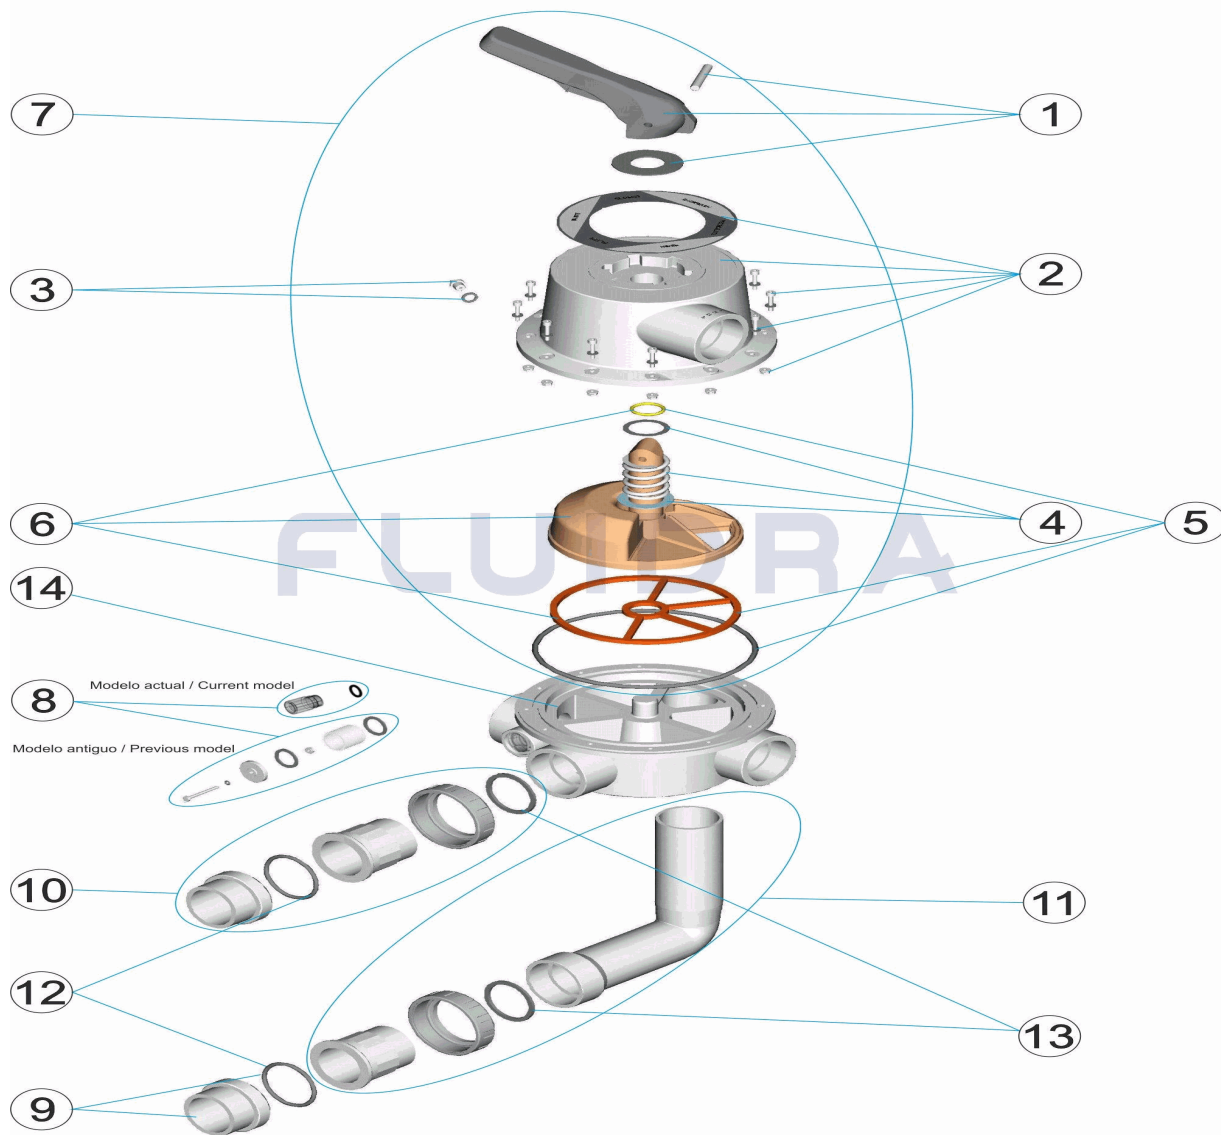

CODE 24837, 24838

DESCRIPTION: SÉLECTEUR 2 1/2" NOIR AVEC LIEN "

FRANCAIS

POS	CODE	DESCRIPTION	QUANTITE	POS	CODE	DESCRIPTION	QUANTITE
1	4404120701	POIGNEE NOIRE 2 1/2"		8	* 4404120014	VOYANT ET JOINT MIDAS	
2	4404121302	DESSUS DE VANNE 2 1/2"		9	4404121002	MANCHON EXTÉRIEUR 75 AVEC JOINT	
3	4404120109	BOUCHON 1/4'		10	4404121308	SORTIE DROITE 2 1/2"	
4	4404120703	RESSORT ET RONDELLES 2 1/2'		11	4404121309	SORTIE COUDEE 2 1/2'	
5	4404120705	JOINTS 2 1/2'		12	4404121301	JOINT 2 1/2"	
6	4404120704	BOISSEAU AVEC JOINTS 2 1/2'		13	4404121303	JOINT PLAT 72X61X3,5	
7	4404121310	ENSEMBLE SUPÉRIEUR 2" 1/2 NOI "		14	* 24837R0101	CORP DE VANNE DE SELECTION 2 1/2"	
8	* 4404120706	VOYANT COMPLET		14	* 24838R0101	CORP DE VANNE DE SELECTION 2 1/2"	

CODE **24837, 24838**

DESCRIPTION: **SÉLECTEUR 2 1/2" NOIR AVEC LIEN "**

**OBSERVATIONS**

POS	CODE	OBSERVATIONS
8	* 4404120706	POUR: MODELO ANTIGUO / PREVIOUS MODEL
8	* 4404120014	POUR: MODELO ACTUAL / CURRENT MODEL
14	* 24837R0101	POUR: 24837
14	* 24838R0101	POUR: 24838

CODE **24837, 24838**

DESCRIPTION: **MULTIPORT VALVE 2 1/2" BLACK WITH LINK "**

**ENGLISH**

POS	CODE	DESCRIPTION	QUANTITY	POS	CODE	DESCRIPTION	QUANTITY
1	4404120701	BLACK HANDLE 2 1/2'		8	* 4404120014	VISOR WITH SEAL MIDAS	
2	4404121302	VALVE 2 1/2"		9	4404121002	EXTERNAL UNION 75 WITH SEAL	
3	4404120109	PLUG 1/4'		10	4404121308	UNION 2 1/2"	
4	4404120703	SPRING WITH WASHERS 2 1/2'		11	4404121309	ELBOW 2 1/2'	
5	4404120705	GASKETS 2 1/2'		12	4404121301	GASKET 2 1/2"	
6	4404120704	DISTRIBUTOR WITH GASKETS 2 1/2'		13	4404121303	INLET GASKET 72X61X3,5	
7	4404121310	SUPERIOR SET 2 1/2" BLAC "		14	* 24837R0101	VALVE BODY 2 1/2"	
8	* 4404120706	VISOR COMPLETE		14	* 24838R0101	VALVE BODY 2 1/2"	