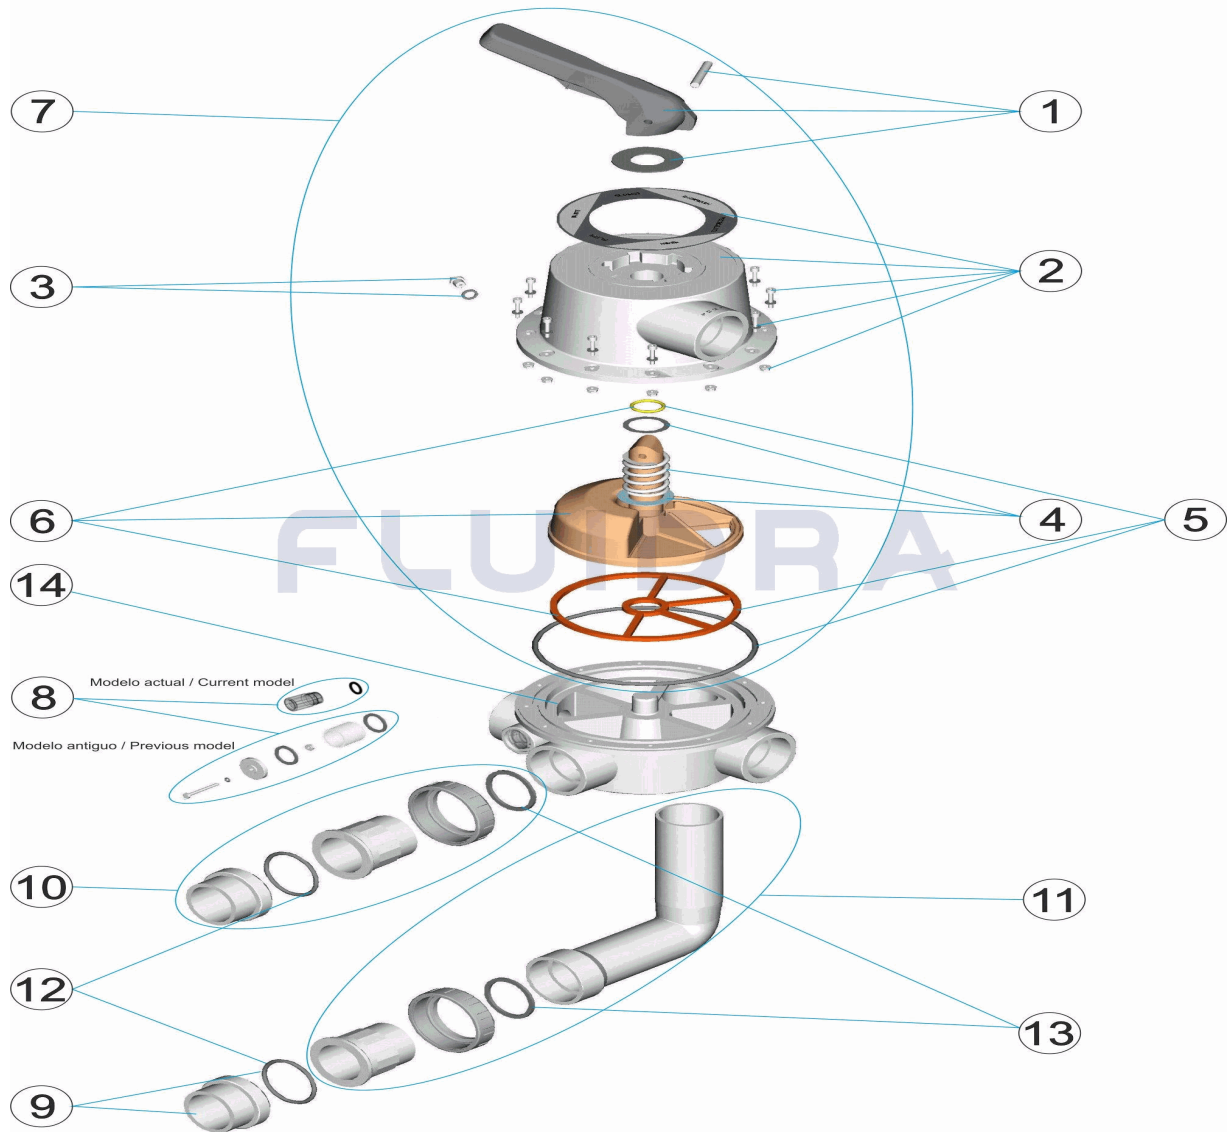

CODE **24837, 24838**

DESCRIPTION: **MULTIPORT VALVE 2 1/2" BLACK WITH LINK "**

**ENGLISH**

POS	CODE	DESCRIPTION	QUANTITY	POS	CODE	DESCRIPTION	QUANTITY
1	4404120701	BLACK HANDLE 2 1/2'		8	* 4404120014	VISOR WITH SEAL MIDAS	
2	4404121302	VALVE 2 1/2"		9	4404121002	EXTERNAL UNION 75 WITH SEAL	
3	4404120109	PLUG 1/4'		10	4404121308	UNION 2 1/2"	
4	4404120703	SPRING WITH WASHERS 2 1/2'		11	4404121309	ELBOW 2 1/2'	
5	4404120705	GASKETS 2 1/2'		12	4404121301	GASKET 2 1/2"	
6	4404120704	DISTRIBUTOR WITH GASKETS 2 1/2'		13	4404121303	INLET GASKET 72X61X3,5	
7	4404121310	SUPERIOR SET 2 1/2" BLAC "		14	* 24837R0101	VALVE BODY 2 1/2"	
8	* 4404120706	VISOR COMPLETE		14	* 24838R0101	VALVE BODY 2 1/2"	

CODE                    **24837, 24838**

DESCRIPTION: **MULTIPORT VALVE 2 1/2" BLACK WITH LINK "**

DESCRIZIONE: VALVOLA SELETRICE 2 1/2" NERA CON ANCORAGGI "

ITALIANO

POS	CODICE	DESCRIZIONE	QUANTITA'	POS	CODICE	DESCRIZIONE	QUANTITA'
1	4404120701	MANIGLIA NERA 2 1/2"		8	* 4404120014	VISORE CON GUARNIZIONE MIDAS	
2	4404121302	COPERCHIO VALVOLA 2 1/2"		9	4404121002	MANICOTTO ESTERNO 75 CON GUARNIZIC	
3	4404120109	COPERCHIO 1/4" PER VALVOLA		10	4404121308	GUARNIZIONE PER RACCORDO 2 1/2"	
4	4404120703	MOLLA CON RONDELLE 2 1/2"		11	4404121309	RACCORDO A GOMITO 2 1/2"	
5	4404120705	GUARNIZIONI VALVOLA 2 1/2"		12	4404121301	GUARNIZIONE D.2 1/2"	
6	4404120704	DISTRIBUTORE CON GUARNIZIONI 2 1/2" V		13	4404121303	GUERNIZIONE PIANA 72X61X3,5	
7	4404121310	KIT SUPERIORE 2" 1/2 NER "		14	* 24837R0101	CORPO VALVOLA SELETRICE 2 1/2"	
8	* 4404120706	VISORE COMPLETO		14	* 24838R0101	CORPO VALVOLA SELETRICE 2 1/2"	

CODICE **24837, 24838**

DESCRIZIONE: **VALVOLA SELETRICE 2 1/2" NERA CON ANCORAGGI "**