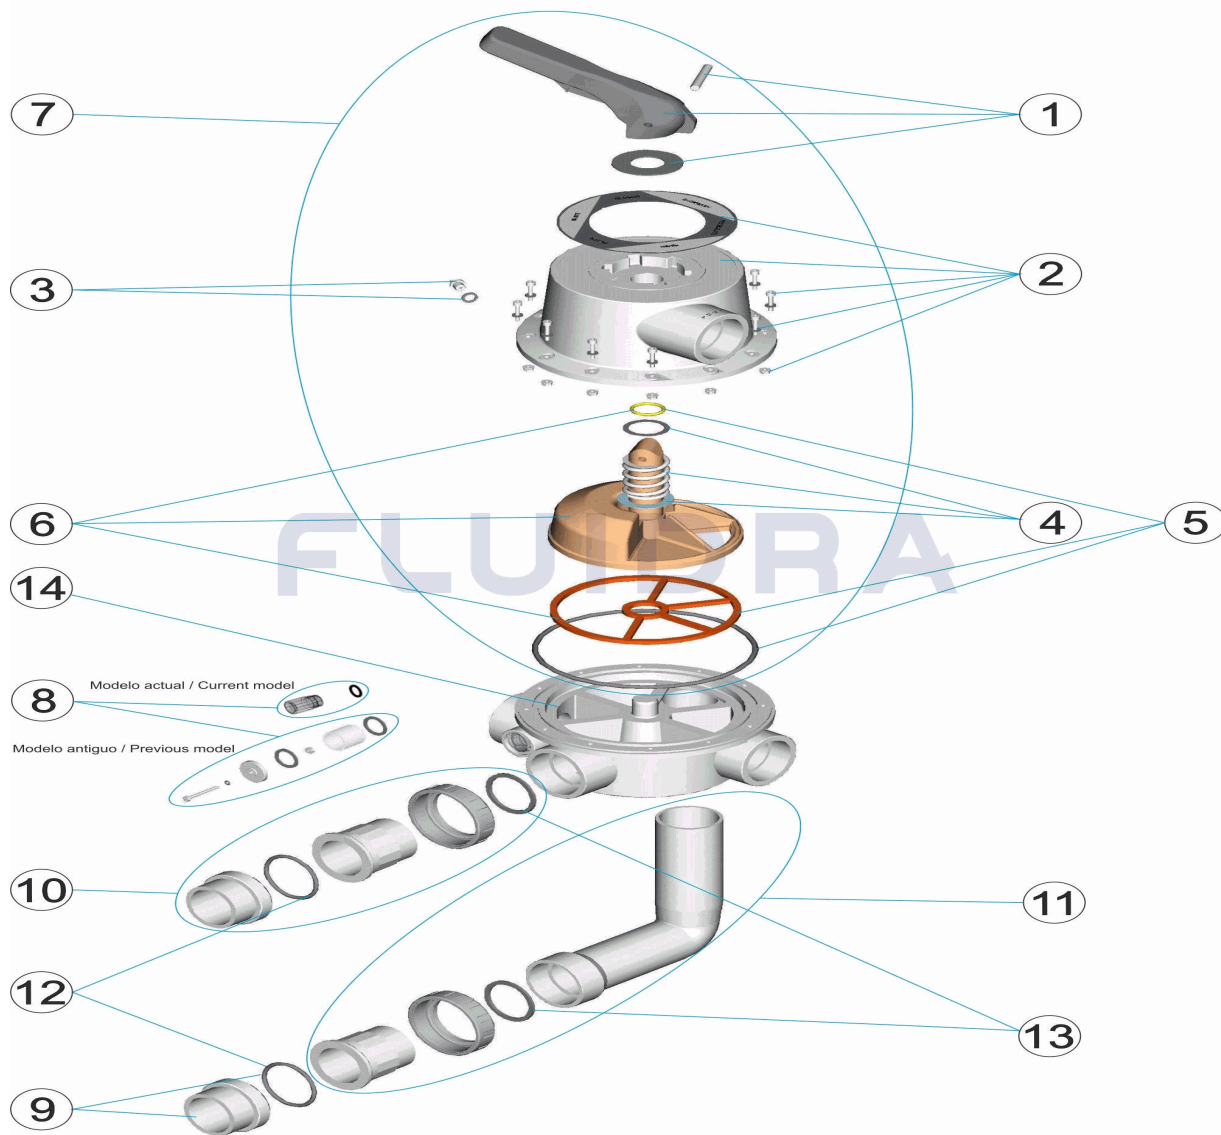

CODIGO **24837, 24838**

DESCRIPCION: **VALVULA SELECTORA 2 1/2" NEGRA CON ENLACE "**

**ESPAÑOL**

POS	CODIGO	DESCRIPCION	CANTIDAD	POS	CODIGO	DESCRIPCION	CANTIDAD
1	4404120701	MANETA NEGRA 2 1/2'		8	* 4404120014	VISOR CON JUNTA MIDA	
2	4404121302	TAPA VALVULA 2 1/2"		9	4404121002	MANGUITO EXTERIOR 75 CON JUNTA	
3	4404120109	TAPON 1/4' VALVULA		10	4404121308	ENLACE RECTO 2 1/2"	
4	4404120703	RESORTE CON ARANDELAS 2 1/2'		11	4404121309	ENLACE ACODADO 2 1/2"	
5	4404120705	JUNTAS VALVULA 2 1/2'		12	4404121301	JUNTA ENLACE 2 1/2"	
6	4404120704	DISTRIBUIDOR CON JUNTAS 2 1/2'		13	4404121303	JUNTA PLANA 72X61X3,5	
7	4404121310	CJTO. SUPERIOR 2 1/2" NEGR "		14	* 24837R0101	CUERPO VALVULA SELECTORA 2 1/2" P3/N	
8	* 4404120706	VISOR COMPLETO		14	* 24838R0101	CUERPO VALVULA SELECTORA 2 1/2"	

CODIGO **24837, 24838**

DESCRIPCION: **VALVULA SELECTORA 2 1/2" NEGRA CON ENLACE "**

CODE 24837, 24838

DESCRIPTION: SÉLECTEUR 2 1/2" NOIR AVEC LIEN "

FRANCAIS

POS	CODE	DESCRIPTION	QUANTITE	POS	CODE	DESCRIPTION	QUANTITE
1	4404120701	POIGNEE NOIRE 2 1/2"		8	* 4404120014	VOYANT ET JOINT MIDAS	
2	4404121302	DESSUS DE VANNE 2 1/2"		9	4404121002	MANCHON EXTÉRIEUR 75 AVEC JOINT	
3	4404120109	BOUCHON 1/4'		10	4404121308	SORTIE DROITE 2 1/2"	
4	4404120703	RESSORT ET RONDELLES 2 1/2'		11	4404121309	SORTIE COUDEE 2 1/2'	
5	4404120705	JOINTS 2 1/2'		12	4404121301	JOINT 2 1/2"	
6	4404120704	BOISSEAU AVEC JOINTS 2 1/2'		13	4404121303	JOINT PLAT 72X61X3,5	
7	4404121310	ENSEMBLE SUPÉRIEUR 2" 1/2 NOI "		14	* 24837R0101	CORP DE VANNE DE SELECTION 2 1/2"	
8	* 4404120706	VOYANT COMPLET		14	* 24838R0101	CORP DE VANNE DE SELECTION 2 1/2"	