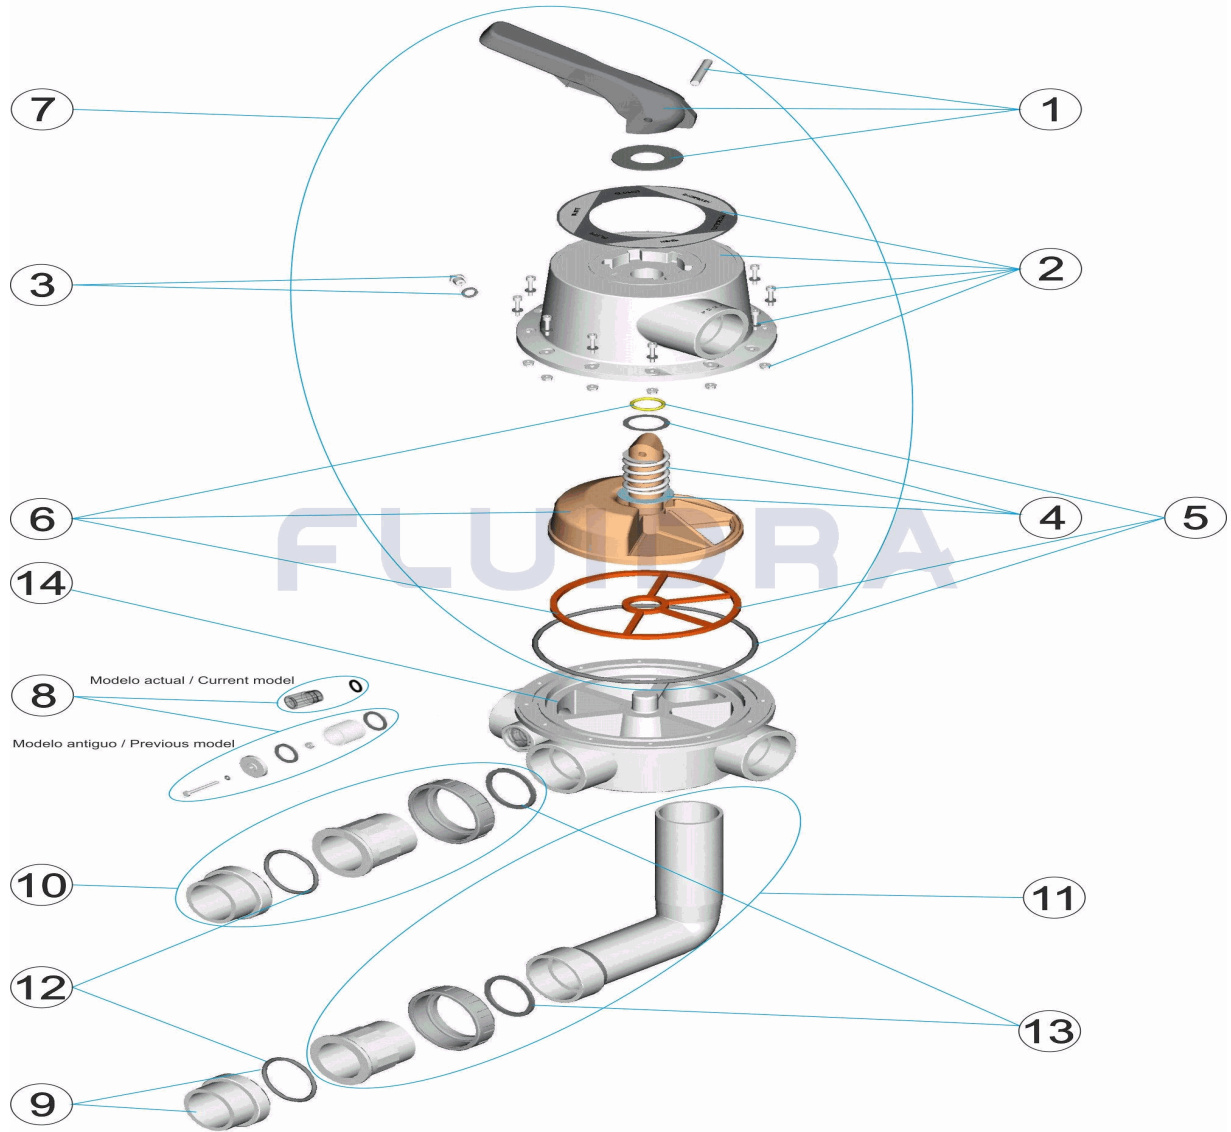

CODE **24837, 24838**

BESCHREIBUNG: **MEHRWEGVENTIL 2 1/2" SCHWARZ MIT ANSCHLÜSSE "**

DEUTSCH

POS	CODE	BESCHREIBUNG	MENGE	POS	CODE	BESCHREIBUNG	MENGE
1	4404120701	GRIFF SCHWARZ 2 1/2'		8	* 4404120014	SCHAUGLAS UND DICHTUNG MIDA	
2	4404121302	VENTILDECKEL 2 1/2"		9	4404121002	NIPPEL AUSSEN 75 UND DICHTUNG	
3	4404120109	STOPFEN 1/4' VENTIL		10	4404121308	ANSCHLUSS GERADE 2 1/2"	
4	4404120703	FEDER MIT UNTERLEGSCHIEBEN 2 1/2'		11	4404121309	ANSCHLUSSWINKEL 2 1/2"	
5	4404120705	VENTILDICHTUNGEN 2 1/2'		12	4404121301	DICHTUNG ANSCHLUSS 2 1/2"	
6	4404120704	VERTEILER UND DICHTUNGEN 2 1/2'		13	4404121303	FLACHDICHTUNG 72 X 61 X 3,5	
7	4404121310	SET OBEN 2 1/2" SCHWAR "		14	* 24837R0101	GEHÄUSE MEHRWEGVENTIL 2 1/2" P3/N/CF	
8	* 4404120706	SCHAUGLAS KOMPLETT		14	* 24838R0101	GEHÄUSE MEHRWEGVENTIL 2 1/2"