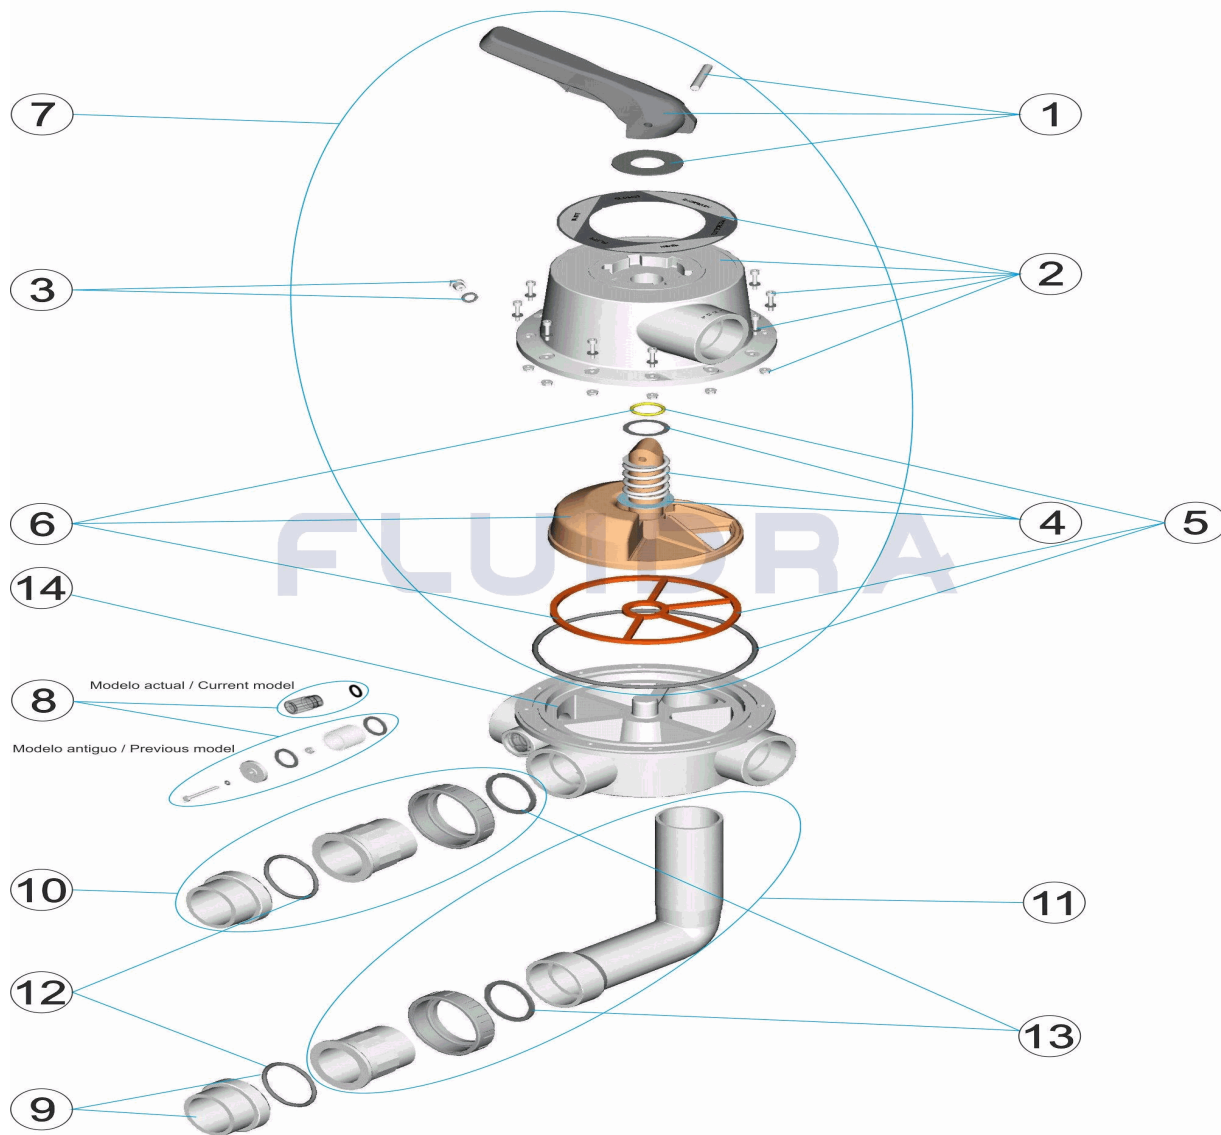

CODIGO **24837, 24838**

DESCRIPCION: **VALVULA SELECTORA 2 1/2" NEGRA CON ENLACE "**

**ESPAÑOL**

POS	CODIGO	DESCRIPCION	CANTIDAD	POS	CODIGO	DESCRIPCION	CANTIDAD
1	4404120701	MANETA NEGRA 2 1/2'		8	* 4404120014	VISOR CON JUNTA MIDA	
2	4404121302	TAPA VALVULA 2 1/2"		9	4404121002	MANGUITO EXTERIOR 75 CON JUNTA	
3	4404120109	TAPON 1/4' VALVULA		10	4404121308	ENLACE RECTO 2 1/2"	
4	4404120703	RESORTE CON ARANDELAS 2 1/2'		11	4404121309	ENLACE ACODADO 2 1/2"	
5	4404120705	JUNTAS VALVULA 2 1/2'		12	4404121301	JUNTA ENLACE 2 1/2"	
6	4404120704	DISTRIBUIDOR CON JUNTAS 2 1/2'		13	4404121303	JUNTA PLANA 72X61X3,5	
7	4404121310	CJTO. SUPERIOR 2 1/2" NEGR "		14	* 24837R0101	CUERPO VALVULA SELECTORA 2 1/2" P3/N	
8	* 4404120706	VISOR COMPLETO		14	* 24838R0101	CUERPO VALVULA SELECTORA 2 1/2"	

CODIGO **24837, 24838**

DESCRIPCION: **VALVULA SELECTORA 2 1/2" NEGRA CON ENLACE "**

CODE 24837, 24838

DESCRIPTION: SÉLECTEUR 2 1/2" NOIR AVEC LIEN "

FRANCAIS

POS	CODE	DESCRIPTION	QUANTITE	POS	CODE	DESCRIPTION	QUANTITE
1	4404120701	POIGNEE NOIRE 2 1/2"		8	* 4404120014	VOYANT ET JOINT MIDAS	
2	4404121302	DESSUS DE VANNE 2 1/2"		9	4404121002	MANCHON EXTÉRIEUR 75 AVEC JOINT	
3	4404120109	BOUCHON 1/4'		10	4404121308	SORTIE DROITE 2 1/2"	
4	4404120703	RESSORT ET RONDELLES 2 1/2'		11	4404121309	SORTIE COUDEE 2 1/2'	
5	4404120705	JOINTS 2 1/2'		12	4404121301	JOINT 2 1/2"	
6	4404120704	BOISSEAU AVEC JOINTS 2 1/2'		13	4404121303	JOINT PLAT 72X61X3,5	
7	4404121310	ENSEMBLE SUPÉRIEUR 2" 1/2 NOI "		14	* 24837R0101	CORP DE VANNE DE SELECTION 2 1/2"	
8	* 4404120706	VOYANT COMPLET		14	* 24838R0101	CORP DE VANNE DE SELECTION 2 1/2"	

CODIGO **24837, 24838**

DESCRIÇÃO: **VÁLVULA SELECTORA 2 1/2" PRETA COM LIGAÇÃO "**