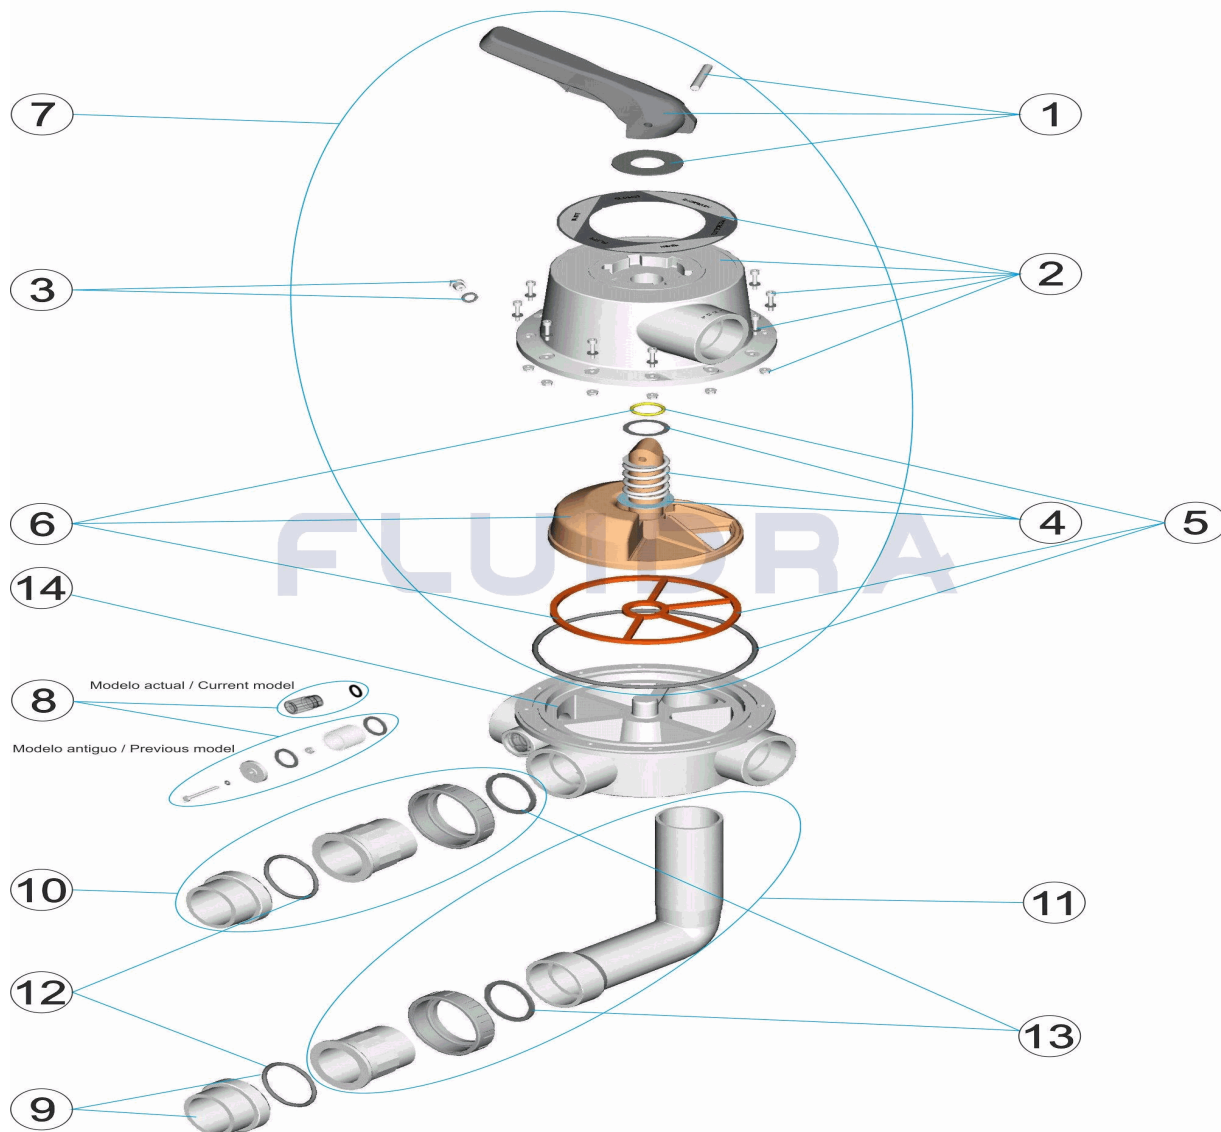

CODICE **24837, 24838**

DESCRIZIONE: **VALVOLA SELETRICE 2 1/2" NERA CON ANCORAGGI "**

CODE **24837, 24838**

BESCHREIBUNG: **MEHRWEGVENTIL 2 1/2" SCHWARZ MIT ANSCHLÜSSE "**

DESCRIÇÃO: **VÁLVULA SELECTORA 2 1/2" PRETA COM LIGAÇÃO "**

**PORTUGUES**

POS	CODIGO	DESCRIÇÃO	JANTIDADE	POS	CODIGO	DESCRIÇÃO	JANTIDADE
1	4404120701	MANIPULO PRETO 2 1/2'		8	* 4404120014	VISOR COM JUNTA MIDAS	
2	4404121302	TAMPA VALVULA 2 1/2"		9	4404121002	MANGUITO EXTERIOR 75 COM JUNTA	
3	4404120109	TAMPÃO 1/4' VÁLVULA		10	4404121308	LIGAÇÃO RECTA 2	
4	4404120703	MOLA COM ANILHAS 2 1/2'		11	4404121309	LIGAÇÃO CURVA 2 1/2"	
5	4404120705	JUNTAS VÁLVULA 2 1/2'		12	4404121301	JUNTA 2 1/2"	
6	4404120704	DISTRIBUIDOR COM JUNTAS 2 1/2'		13	4404121303	JUNTA PLANA 72X61X3,5	
7	4404121310	CONJUNTO SUPERIOR 2 1/2" PRET "		14	* 24837R0101	CORPO VALVULA SELECTORA 2 1/2"	
8	* 4404120706	VISOR COMPLETO		14	* 24838R0101	CORPO VALVULA SELECTORA 2 1/2"	

CODIGO **24837, 24838**

DESCRIÇÃO: **VÁLVULA SELECTORA 2 1/2" PRETA COM LIGAÇÃO "**