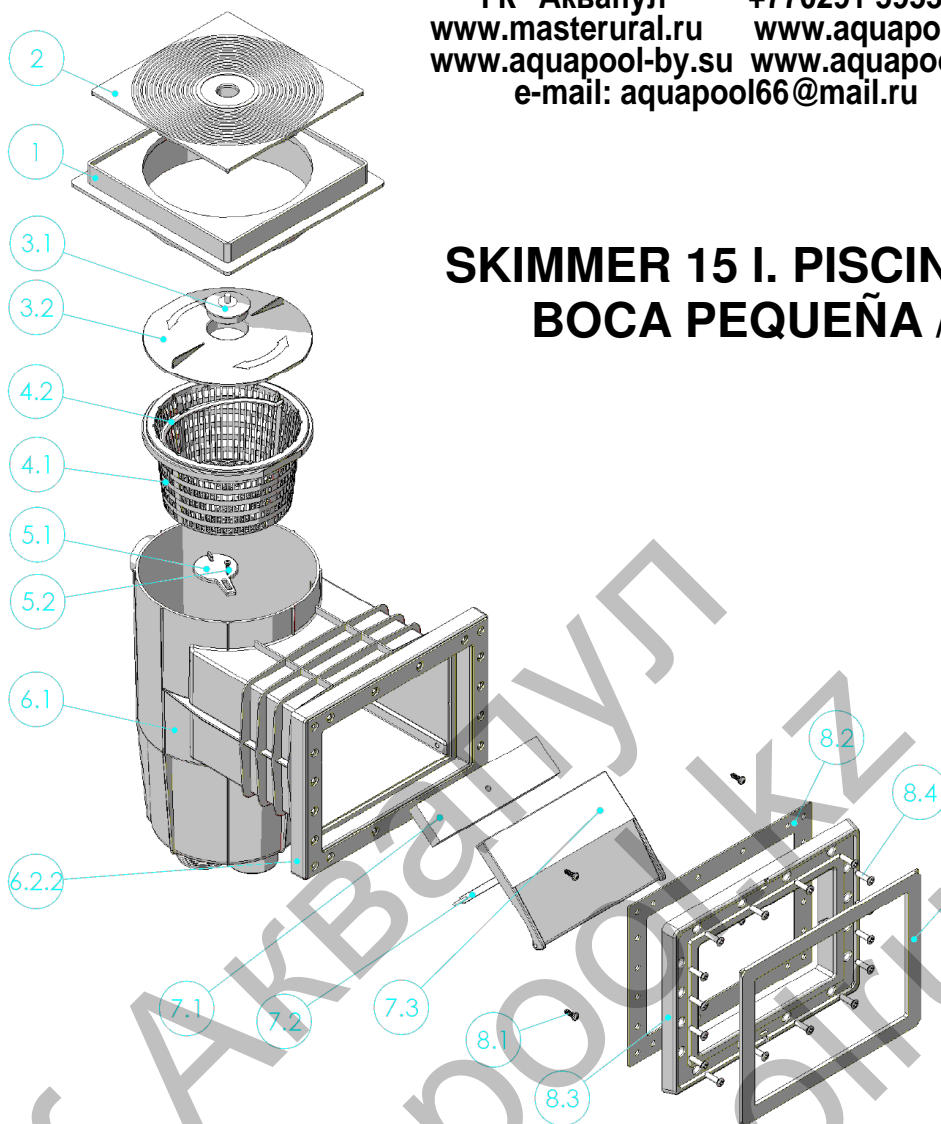

SKIMMER 15 l. PISCINA PREFABRICADA BOCA PEQUEÑA / TAPA CUADRADA

Nº	IML	DENOMINACION	CANT.
1	RE0646915	Marco Tapa Cuadrada Skimmer 15Lts	1
2	RE0646916	Tapa Cuadrada Skimmer 15Lts	1
3	RE0646911	Conjunto Tapa Cesto con Tapon Skimmer 15Lts	1
3.1	RE0646913	Tapón Tapa Cesto Skimmer 15Lts	1
3.2	RE0646912	Tapa cesto skimmer 15l	1
4	RE0646909	Conjunto Cesto Skimmer 15L + Asa	1
4.1	RE0646910	Cesto skimmer 15L 2004	1
4.2	B-024906	Asa cesto skimmer 15L	1
5	MP01018	Conjunto Clapeta Skimmer 15Lts	1
5.1	RE0646907	Clapeta Skimmer 15Lts	1
5.2	RE0646908	Tornillo DIN 7981 A2 3.9x16	1
6	sense crear	CONJUNTO CUERPO SKIMMER 15L + ADAPTADOR STD	1
7	B-024903	Conjunto compuerta skimmer 15l	1
7.1	RE0646906	Flotador Compuerta Skimmer IML	1
7.2	B-024905	Eje compuerta skimmer 15L	1
7.3	RE0646905	Compuerta skimmer 15L	1
8			
8.1	B-040-L23	Tornillo DIN 7981 A2 4.8x16	4
8.2	01461-0004	Junta adhesiva Boca Standard	1
8.3	01461-0002	Brida Boca estándar	1
8.4	B-039-25	Tornillo DIN 966 A4 M-6x24 PUN.	16
8.5	01461-0003	Tapa brida boca estándar	1