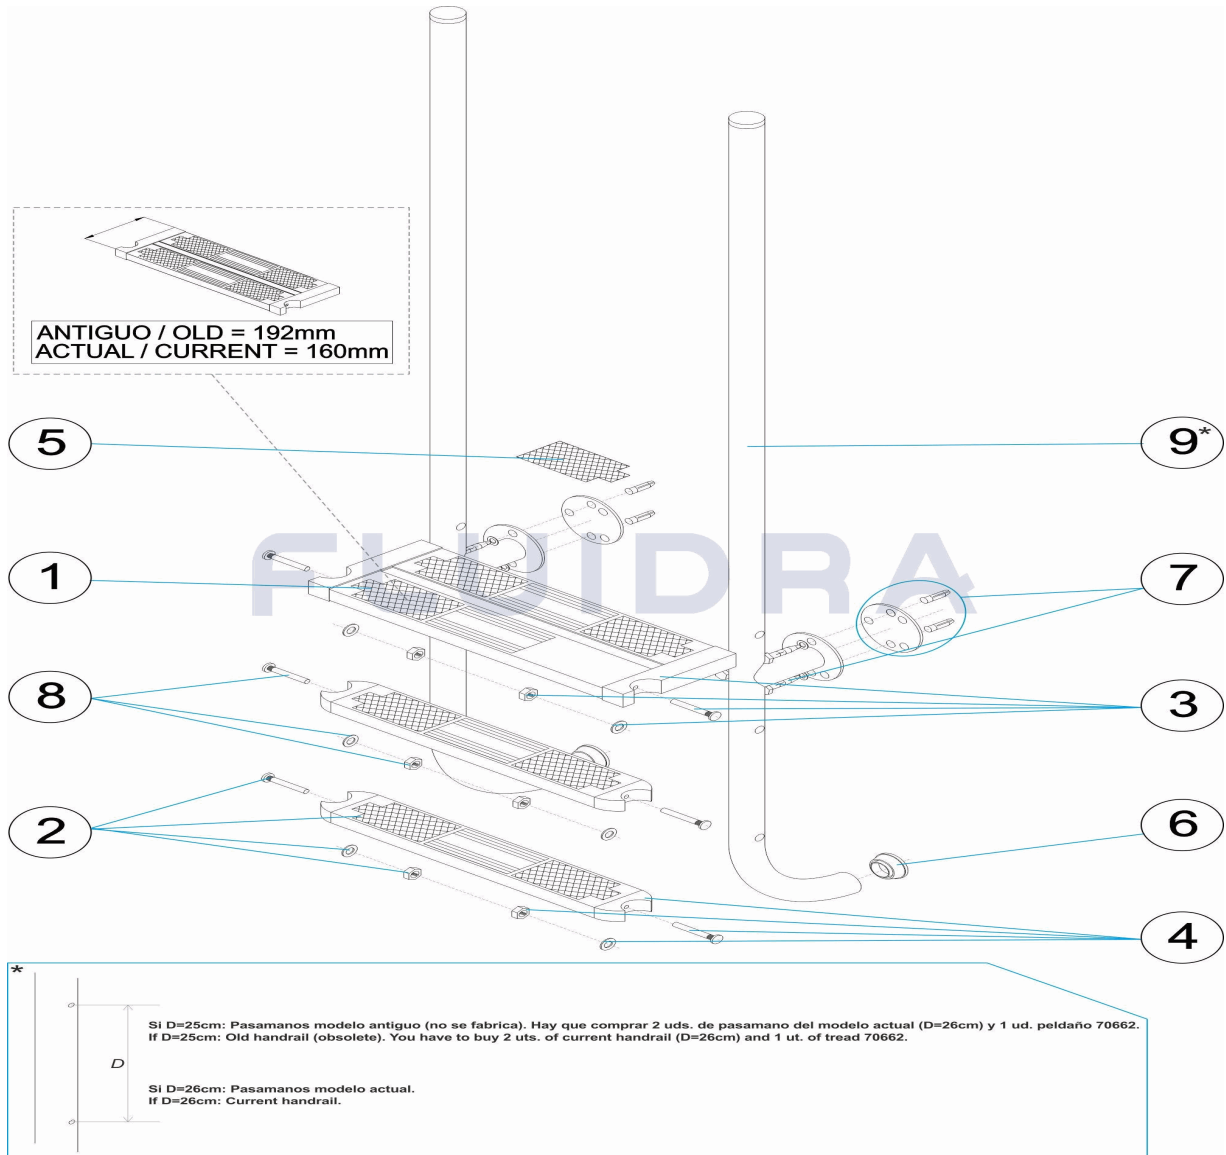

CODIGO 45781, 45782, 45783, 45784

DESCRIPCION: ESCALERA ELEGANCE AISI 316

ESPAÑOL

POS	CODIGO	DESCRIPCION	CANTIDAD	POS	CODIGO	DESCRIPCION	CANTIDAD
1	* 4401010805	PELDAÑO SEGURIDAD 316		6	4401010112	TOPE ESCALERA	
1	* 70662	PELDAÑO SEGURIDAD		7	4401010802	TORNILLERIA FIJACION ESCALERA 316	
2	4401010104	PELDAÑO LUXE 316		8	4401010111	TORNILLERIA PELDAÑO 316	
3	* 4401010807	SOPORTE LATERAL SEGURIDAD		9	* 45781R0200	PASAMANO ESCALERA ELEGANCE 2 PELD	
3	* 4401010028	SOPORTE LATERAL SEGURIDAD		9	* 45782R0200	PASAMANO ESCALERA ELEGANCE 3 PELD	
4	4401013203	SOPORTE LATERAL PELDAÑO		9	* 45783R0200	PASAMANO ESCALERA ELEGANCE 4 PELD	
5	4401010108	TAPETA PELDAÑO LUXE		9	* 45784R0200	PASAMANO ESCALERA ELEGANCE 5 PELD	

CODIGO **45781, 45782, 45783, 45784**

DESCRIPCION: ESCALERA ELEGANCE AISI 316

OBSERVACIONES

POS	CODIGO	OBSERVACIONES
1	* 4401010805	PARA: MIRAR COMENTARIOS * / SEE COMMENTS *
1	* 70662	PARA: MIRAR COMENTARIOS * / SEE COMMENTS *
3	* 4401010807	PARA: MODELO ANTIGUO / OLD MODEL
3	* 4401010028	PARA: MODELO ACTUAL / CURRENT MODEL
9	* 45781R0200	PARA: 45781 MIRAR COMENTARIOS * / SEE COMMENTS *
9	* 45782R0200	PARA: 45782 MIRAR COMENTARIOS * / SEE COMMENTS *
9	* 45783R0200	PARA: 45783 MIRAR COMENTARIOS * / SEE COMMENTS *
9	* 45784R0200	PARA: 45784 MIRAR COMENTARIOS * / SEE COMMENTS *

CODE 45781, 45782, 45783, 45784

DESCRIPTION: ÉCHELLE ELEGANCE AISI 316

FRANCAIS

POS	CODE	DESCRIPTION	QUANTITE	POS	CODE	DESCRIPTION	QUANTITE
1	* 4401010805	MARCHE DE SECURITE AISI 316		6	4401010112	TAMPON D'ÉCHELLE	
1	* 70662	MARCHE DE SECURITE		7	4401010802	VISSERIE FIXATION ECHELLE 316	
2	4401010104	MARCHE LUXE AISI 316		8	4401010111	VISSERIE MARCHE AISI 316	
3	* 4401010807	SUPPORT LATÉRAL DE SECURITE		9	* 45781R0200	MAIN COURANTE 2 MARCHES	
3	* 4401010028	SUPPORT LATÉRAL DE SECURITE		9	* 45782R0200	MAIN COURANTE 3 MARCHES	
4	4401013203	SUPPORT LATÉRAL DE MARCHE		9	* 45783R0200	MAIN COURANTE 4 MARCHES	
5	4401010108	PLAQUE NOIRE POUR MARCHE LUXE		9	* 45784R0200	MAIN COURANTE 5 MARCHES	