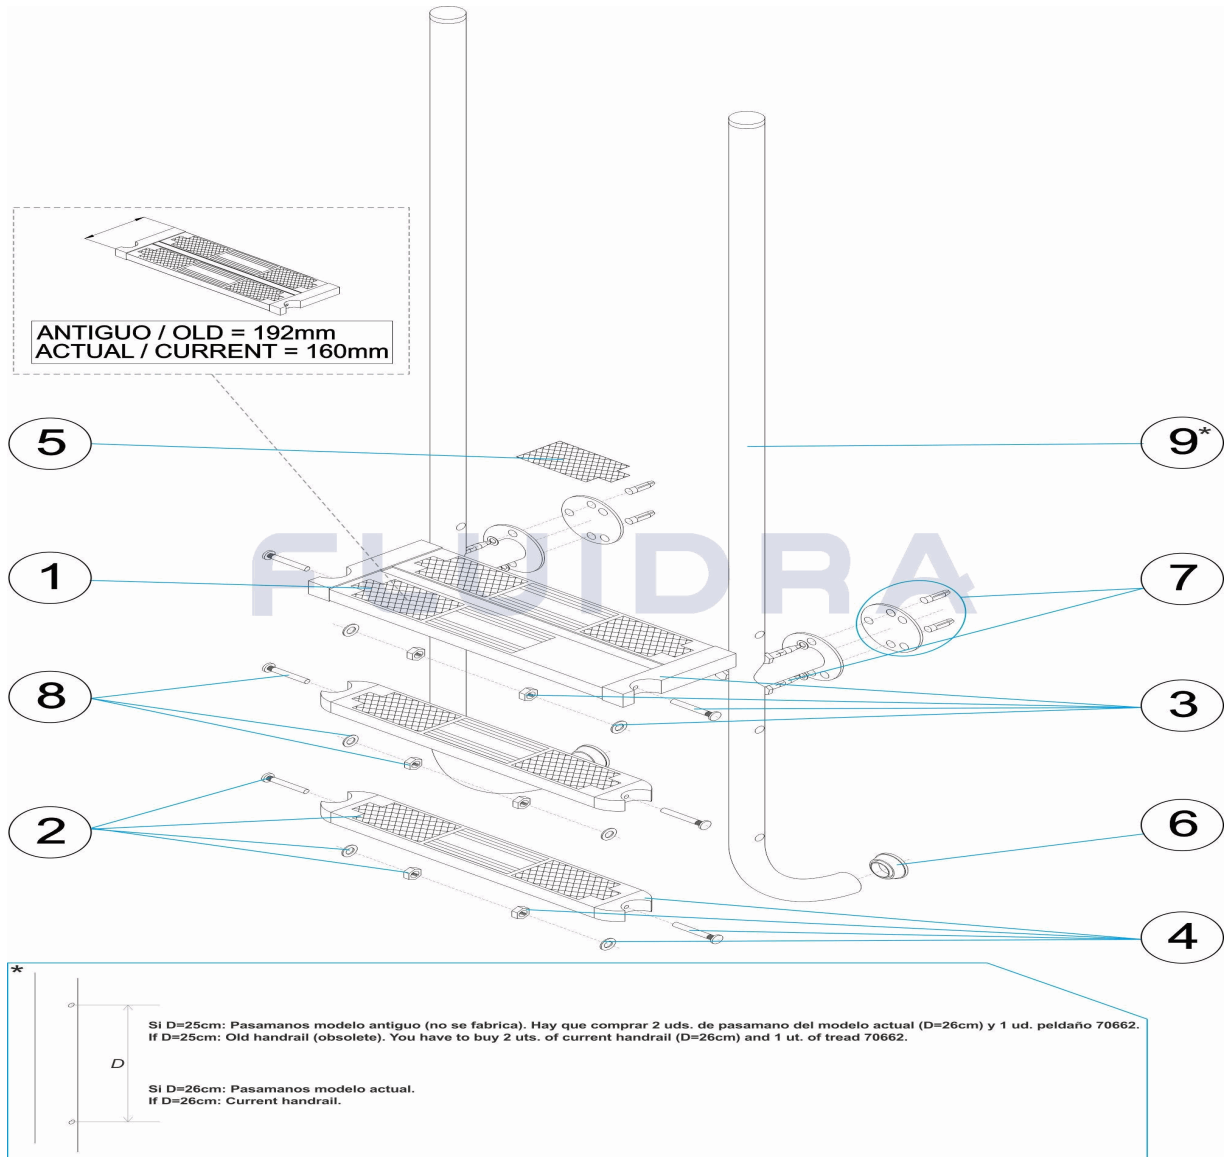

CODE **45781, 45782, 45783, 45784**

BESCHREIBUNG: **TREPPE ELEGANCE AISI 316**

DEUTSCH

POS	CODE	BESCHREIBUNG	MENGE	POS	CODE	BESCHREIBUNG	MENGE
1	* 4401010805	SICHERHEITSSTUFE 316		6	4401010112	ABSCHLUSS TREPPE	
1	* 70662	SICHERHEITSSTUFE		7	4401010802	FIXIERSCHRAUBEN TREPPE 316	
2	4401010104	STUFE LUXE 316		8	4401010111	SCHRAUBENSATZ STUFE 316	
3	* 4401010807	SICHERHEITSHALTERUNG SEITLICH		9	* 45781R0200	HANDLAUF TREPPE ELEGANCE 2 STUFEN	
3	* 4401010028	SICHERHEITSHALTERUNG SEITLICH		9	* 45782R0200	HANDLAUF TREPPE ELEGANCE 3 STUFEN	
4	4401013203	SEITENHALTERUNG STUFE		9	* 45783R0200	HANDLAUF TREPPE ELEGANCE 4 STUFEN	
5	4401010108	ABSCHLUSSPLATTE STUFE LUXE		9	* 45784R0200	HANDLAUF TREPPE ELEGANCE 5 STUFEN	