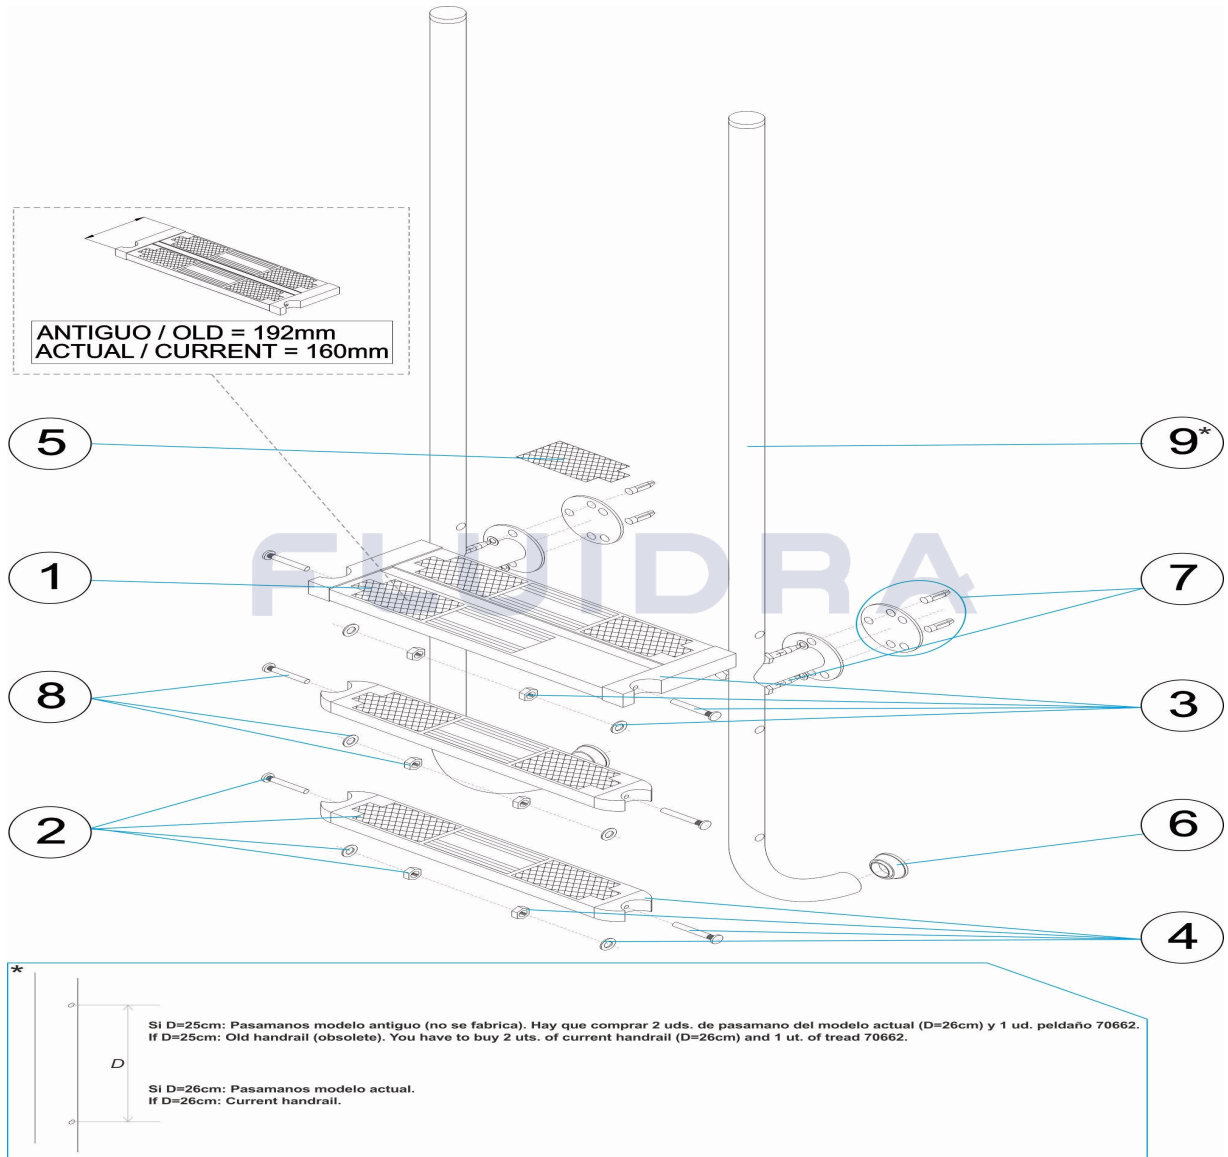

CODIGO 45781, 45782, 45783, 45784

DESCRIPCION: ESCALERA ELEGANCE AISI 316

ESPAÑOL

POS	CODIGO	DESCRIPCION	CANTIDAD	POS	CODIGO	DESCRIPCION	CANTIDAD
1	* 4401010805	PELDAÑO SEGURIDAD 316		6	4401010112	TOPE ESCALERA	
1	* 70662	PELDAÑO SEGURIDAD		7	4401010802	TORNILLERIA FIJACION ESCALERA 316	
2	4401010104	PELDAÑO LUXE 316		8	4401010111	TORNILLERIA PELDAÑO 316	
3	* 4401010807	SOPORTE LATERAL SEGURIDAD		9	* 45781R0200	PASAMANO ESCALERA ELEGANCE 2 PELD	
3	* 4401010028	SOPORTE LATERAL SEGURIDAD		9	* 45782R0200	PASAMANO ESCALERA ELEGANCE 3 PELD	
4	4401013203	SOPORTE LATERAL PELDAÑO		9	* 45783R0200	PASAMANO ESCALERA ELEGANCE 4 PELD	
5	4401010108	TAPETA PELDAÑO LUXE		9	* 45784R0200	PASAMANO ESCALERA ELEGANCE 5 PELD	

CODE 45781, 45782, 45783, 45784

DESCRIPTION: ÉCHELLE ELEGANCE AISI 316

FRANCAIS

POS	CODE	DESCRIPTION	QUANTITE	POS	CODE	DESCRIPTION	QUANTITE
1	* 4401010805	MARCHE DE SECURITE AISI 316		6	4401010112	TAMPON D'ÉCHELLE	
1	* 70662	MARCHE DE SECURITE		7	4401010802	VISSERIE FIXATION ECHELLE 316	
2	4401010104	MARCHE LUXE AISI 316		8	4401010111	VISSERIE MARCHE AISI 316	
3	* 4401010807	SUPPORT LATÉRAL DE SECURITE		9	* 45781R0200	MAIN COURANTE 2 MARCHES	
3	* 4401010028	SUPPORT LATÉRAL DE SECURITE		9	* 45782R0200	MAIN COURANTE 3 MARCHES	
4	4401013203	SUPPORT LATÉRAL DE MARCHE		9	* 45783R0200	MAIN COURANTE 4 MARCHES	
5	4401010108	PLAQUE NOIRE POUR MARCHE LUXE		9	* 45784R0200	MAIN COURANTE 5 MARCHES	