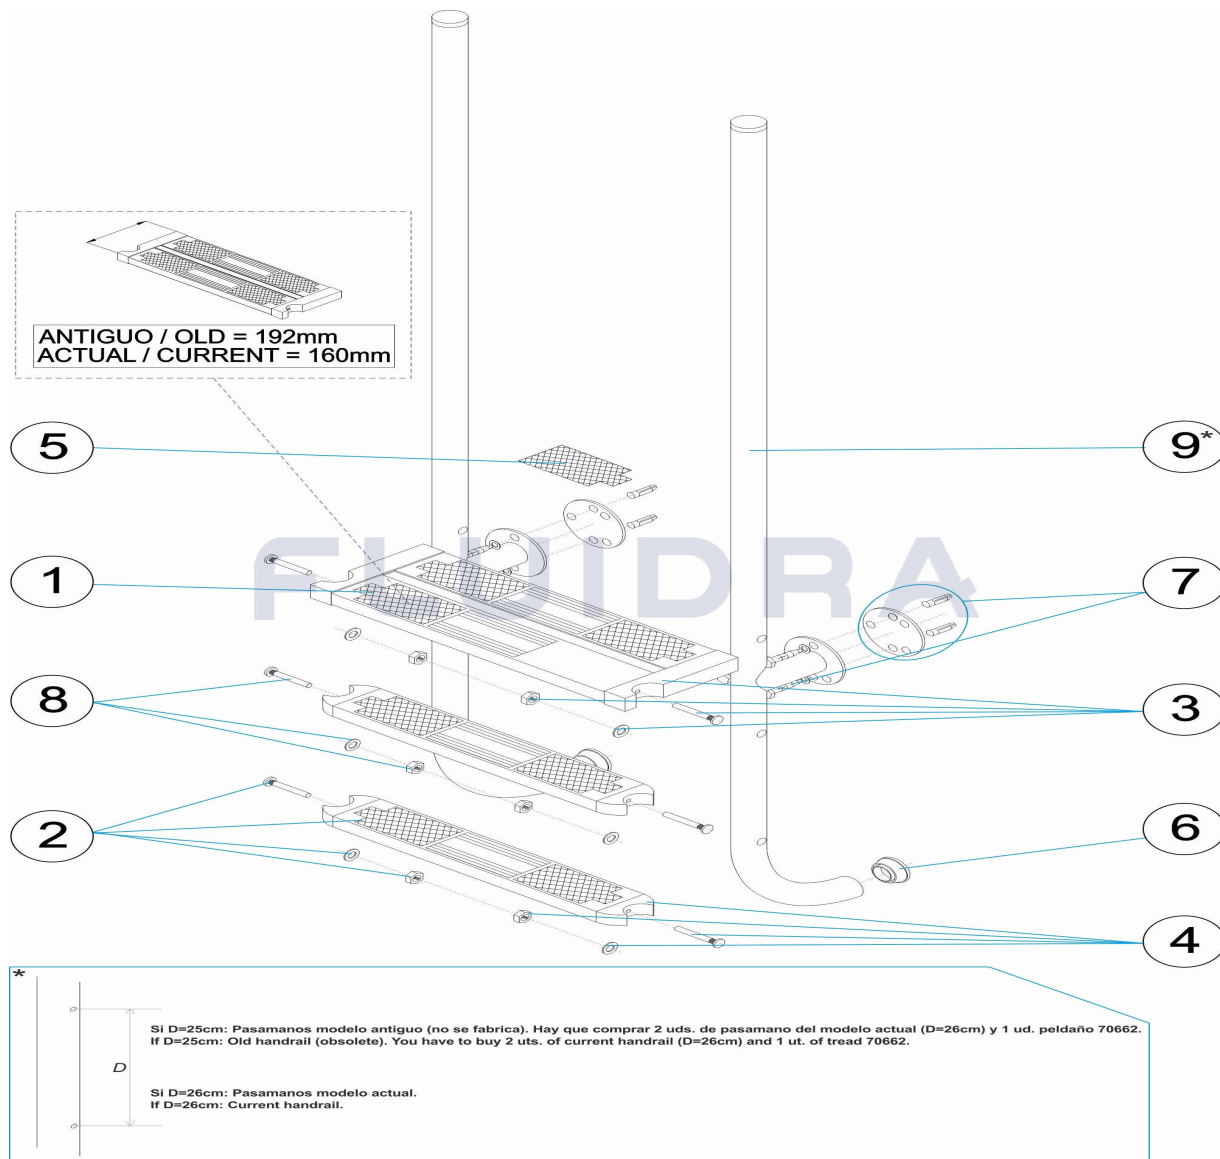

CODE **45781, 45782, 45783, 45784**

BESCHREIBUNG: **TREPPE ELEGANCE AISI 316**

DEUTSCH

POS	CODE	BESCHREIBUNG	MENGE	POS	CODE	BESCHREIBUNG	MENGE
1	* 4401010805	SICHERHEITSSTUFE 316		6	4401010112	ABSCHLUSS TREPPE	
1	* 70662	SICHERHEITSSTUFE		7	4401010802	FIXIERSCHRAUBEN TREPPE 316	
2	4401010104	STUFE LUXE 316		8	4401010111	SCHRAUBENSATZ STUFE 316	
3	* 4401010807	SICHERHEITSHALTERUNG SEITLICH		9	* 45781R0200	HANDLAUF TREPPE ELEGANCE 2 STUFEN	
3	* 4401010028	SICHERHEITSHALTERUNG SEITLICH		9	* 45782R0200	HANDLAUF TREPPE ELEGANCE 3 STUFEN	
4	4401013203	SEITENHALTERUNG STUFE		9	* 45783R0200	HANDLAUF TREPPE ELEGANCE 4 STUFEN	
5	4401010108	ABSCHLUSSPLATTE STUFE LUXE		9	* 45784R0200	HANDLAUF TREPPE ELEGANCE 5 STUFEN	

CODE **45781, 45782, 45783, 45784**

BESCHREIBUNG: **TREPPE ELEGANCE AISI 316**

HINWEISE

POS	CODE	HINWEISE
1	* 4401010805	FÜR: MIRAR COMENTARIOS * / SEE COMMENTS *
1	* 70662	FÜR: MIRAR COMENTARIOS * / SEE COMMENTS *
3	* 4401010807	FÜR: MODELO ANTIGUO / OLD MODEL
3	* 4401010028	FÜR: MODELO ACTUAL / CURRENT MODEL
9	* 45781R0200	FÜR: 45781 MIRAR COMENTARIOS * / SEE COMMENTS *
9	* 45782R0200	FÜR: 45782 MIRAR COMENTARIOS * / SEE COMMENTS *
9	* 45783R0200	FÜR: 45783 MIRAR COMENTARIOS * / SEE COMMENTS *
9	* 45784R0200	FÜR: 45784 MIRAR COMENTARIOS * / SEE COMMENTS *

CODIGO **45781, 45782, 45783, 45784**

DESCRICÃO: **ESCADA ELEGANCE AISI 316**

PORTUGUES

POS	CODIGO	DESCRICÃO	JANTIDADE	POS	CODIGO	DESCRICÃO	JANTIDADE
1	* 4401010805	DEGRAU SEGURANÇA 316		6	4401010112	BATENTE ESCADA	
1	* 70662	DEGRAU SEGURANÇA		7	4401010802	PARAFUSOS FIXAÇÃO ESCADA 316	
2	4401010104	DEGRAU LUXE 316		8	4401010111	PARAFUSOS DEGRAU 316	
3	* 4401010807	SUPORTE LATERAL SEGURANÇA		9	* 45781R0200	CORRIMÃO 2 DEGRAUS	
3	* 4401010028	SUPORTE LATERAL SEGURANÇA		9	* 45782R0200	CORRIMÃO 3 DEGRAUS	
4	4401013203	SUPORTE LATERAL DEGRAU		9	* 45783R0200	CORRIMÃO 4 DEGRAUS	
5	4401010108	ANTI DERRAPANTE DEGRAU LUXE		9	* 45784R0200	CORRIMÃO 5 DEGRAUS	