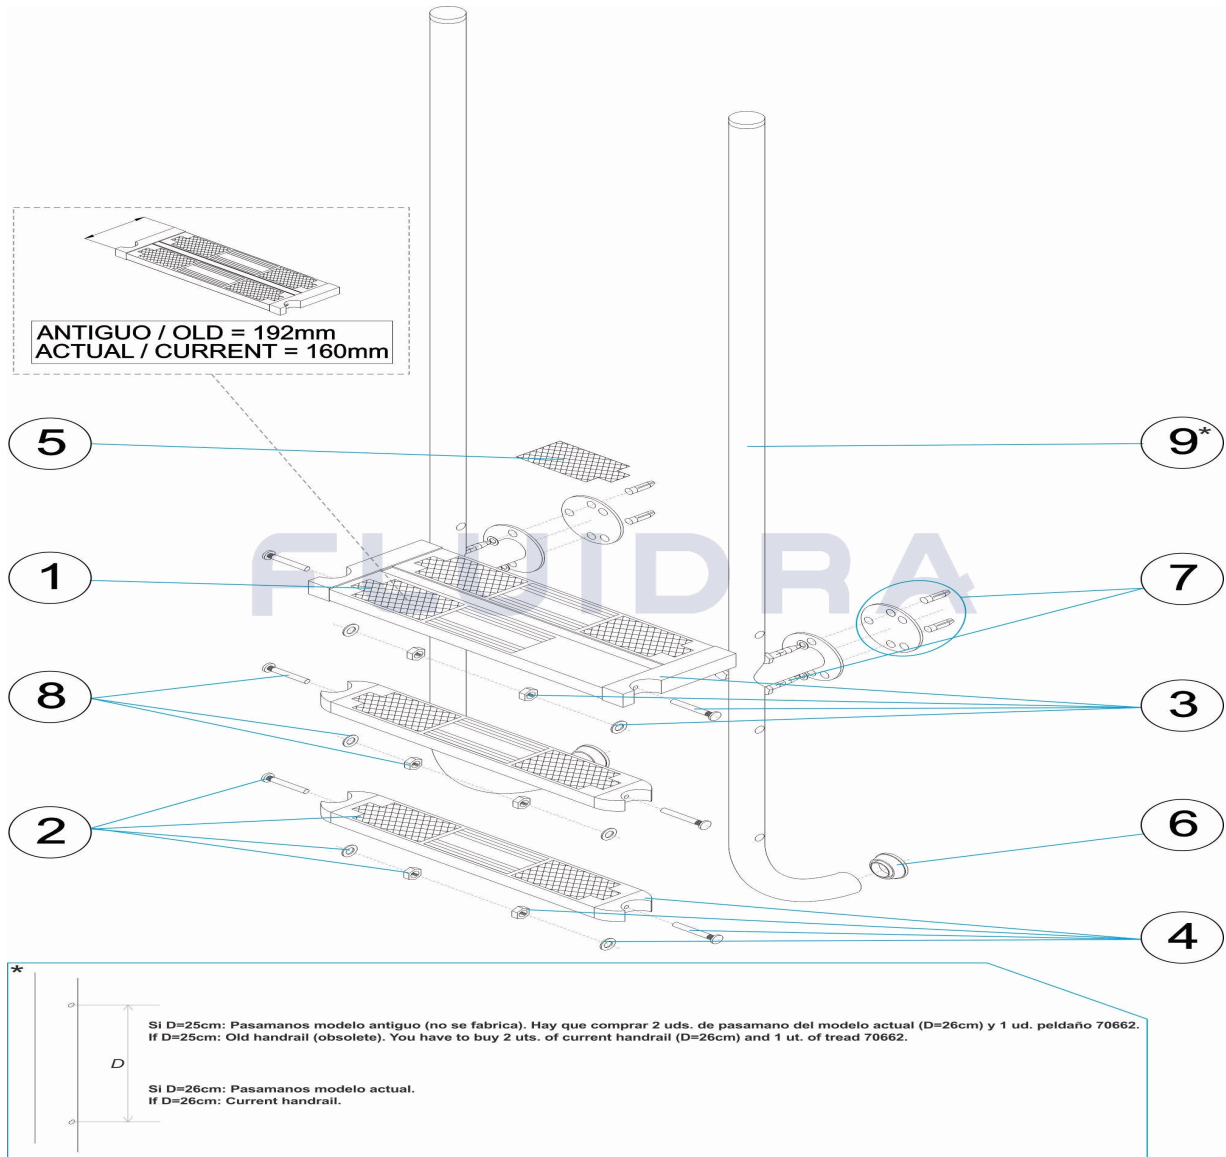

CODICE 45781, 45782, 45783, 45784

DESCRIZIONE: SCALA ELEGANTE AISI 316

ITALIANO

POS	CODICE	DESCRIZIONE	QUANTITA'	POS	CODICE	DESCRIZIONE	QUANTITA'
1	* 4401010805	GRADINO DI SICUREZZA AISI 316		6	4401010112	TAPPO SCALA	
1	* 70662	GRADINO DI SICUREZZA		7	4401010802	BULLONERIA FISSAGGIO SCALA 316	
2	4401010104	GRADINO LUXE AISI 316		8	4401010111	BULLONERIA GRADINO AISI 316	
3	* 4401010807	SUPPORTO LATERALE SICUREZZA		9	* 45781R0200	CORRIMANO SCALA 2 GR.	
3	* 4401010028	SUPPORTO LATERALE SICUREZZA		9	* 45782R0200	CORRIMANO SCALA 3 GR.	
4	4401013203	SOSTEGNO LATERALE GRADINO		9	* 45783R0200	CORRIMANO SCALA 4 GR.	
5	4401010108	TAPPETINO FINITURA GRADINO LUXE		9	* 45784R0200	CORRIMANO SCALA 5 GR.	