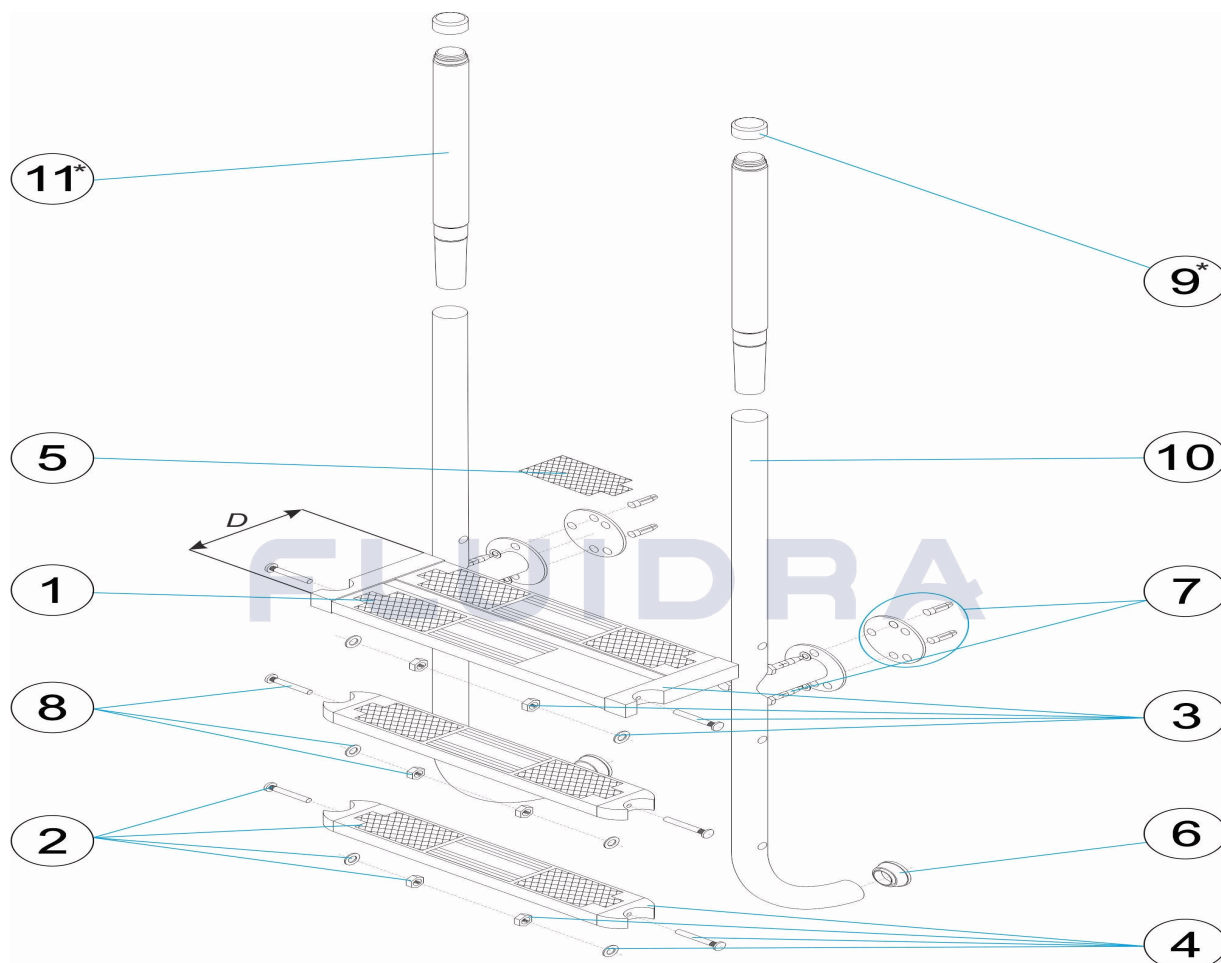

CODE 45899, 45900, 45901, 45902

DESCRIPTION: ÉCHELLE ELEGANCE AISI 316 RAMPE BOIS

* Tapón modelo antiguo (no se fabrica). Hay que comprar el pasamanos de madera actual y el tapón inoxidable actual. Old handrail plug (out of production). You have to buy the current wooden handrail and the current SS plug.