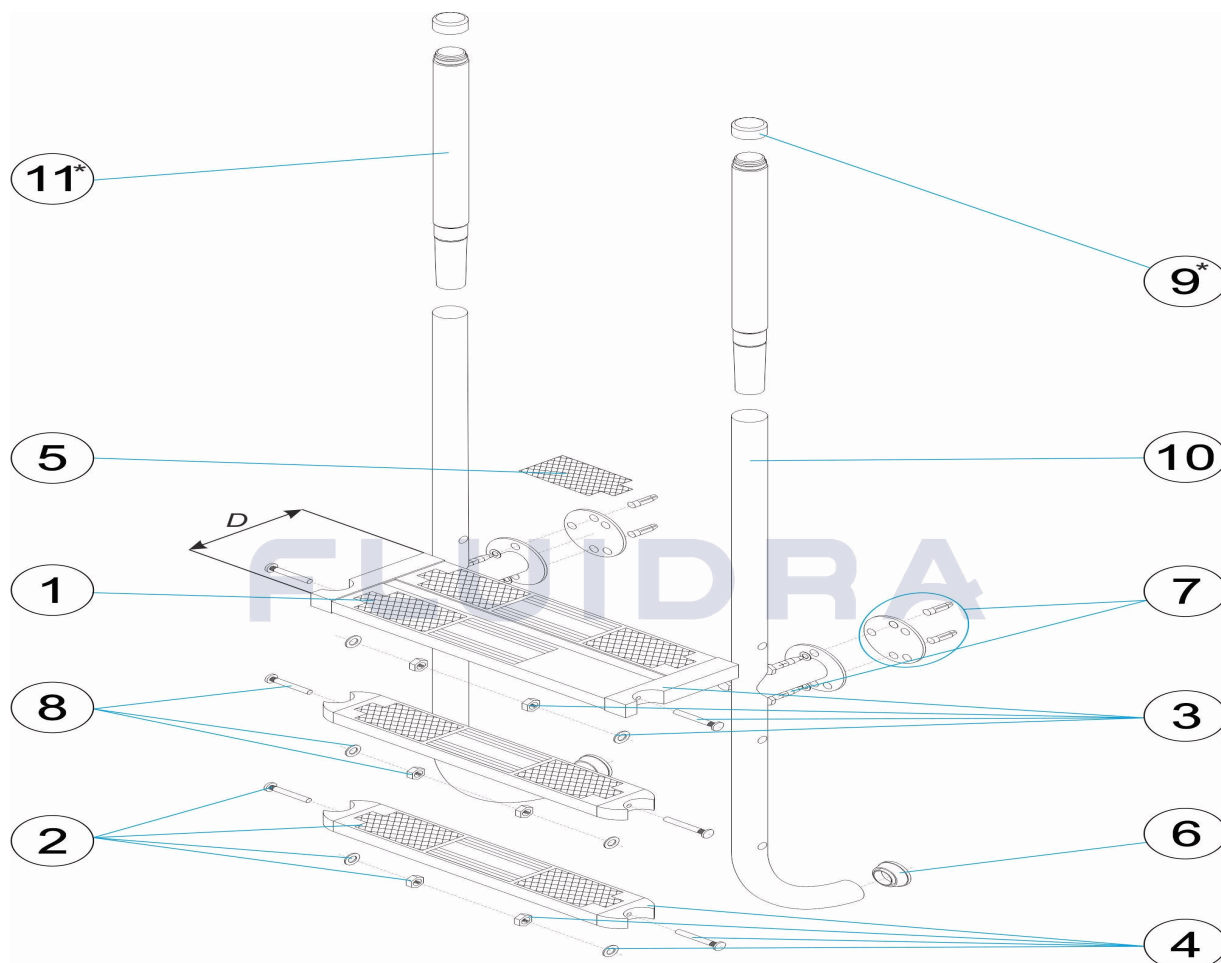

CODE **45899, 45900, 45901, 45902**

BESCHREIBUNG: **TREPPE ELEGANCE AISI 316 HANDLAUF HOLZ**

HINWEISE

POS	CODE	HINWEISE
1	* 4401010805	FÜR: D = 192 MM
1	* 70662	FÜR: D = 160 MM
9	* 4401013204	FÜR: MODELO ANTERIOR / PREVIOUS MODEL
9	* 4401010061	FÜR: MODELO ACTUAL / CURRENT MODEL
10	* 45899R0200	FÜR: 45899
10	* 45900R0200	FÜR: 45900
10	* 45901R0200	FÜR: 45901
10	* 45902R0200	FÜR: 45902

CODIGO **45899, 45900, 45901, 45902**

DESCRICAÇÃO: **ESCADA ELEGANCE AISI 316 CORRIMÃO MADEIRA**

*
 Tapón modelo antiguo (no se fabrica). Hay que comprar el pasamano de madera actual y el tapón inoxidable actual.
 Old handrail plug (out of production). You have to buy the current wooden handrail and the current SS plug.
 Pasamano modelo actual.
 Current handrail.
 Pasamano modelo antiguo (no se fabrica). Hay que comprar el pasamano de madera actual y el tapón inoxidable actual.
 Old wooden handrail (out of production). You have to buy the current wooden handrail and the current SS steel plug.
 Pasamano modelo actual.
 Current handrail.