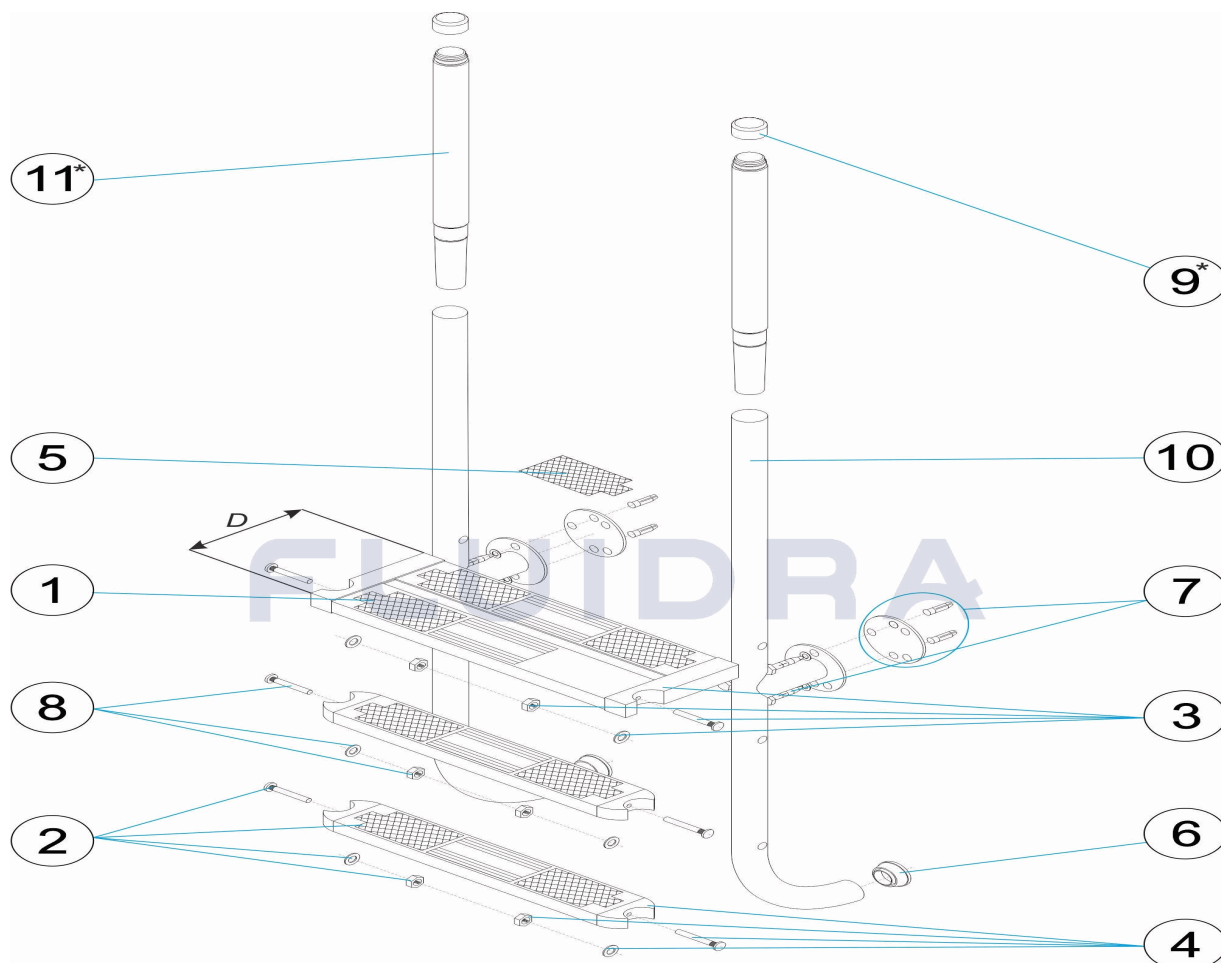

CODICE 45899, 45900, 45901, 45902

DESCRIZIONE: SCALA ELEGANTE AISI 316 CORRIMANO LEGNO

*
 Tapón modelo antiguo (no se fabrica). Hay que comprar el pasamanos de madera actual y el tapón inoxidable actual. Old handrail plug (out of production). You have to buy the current wooden handrail and the current SS plug.
 Pasamanos modelo actual. Current handrail.
 Pasamanos modelo antiguo (no se fabrica). Hay que comprar el pasamanos de madera actual y el tapón inoxidable actual. Old wooden handrail (out of production). You have to buy the current wooden handrail and the current SS steel plug.
 Pasamanos modelo actual. Current handrail.