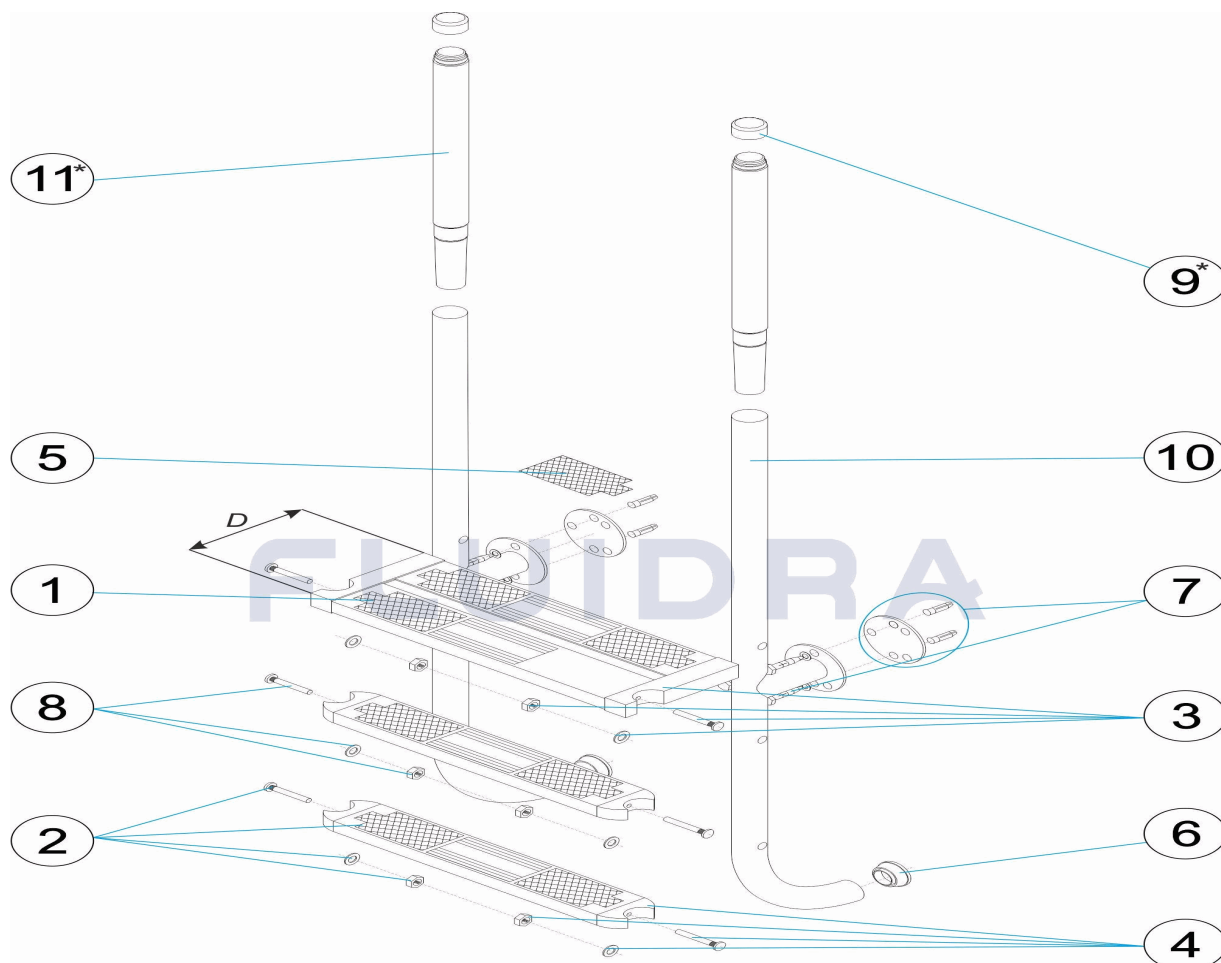

CODIGO **45899, 45900, 45901, 45902**

DESCRIPCION: **ESCALERA ELEGANCE AISI 316 PASAMANO MADERA**

* Tapón modelo antiguo (no se fabrica). Hay que comprar el pasamano de madera actual y el tapón inoxidable actual. Old handrail plug (out of production). You have to buy the current wooden handrail and the current SS plug.