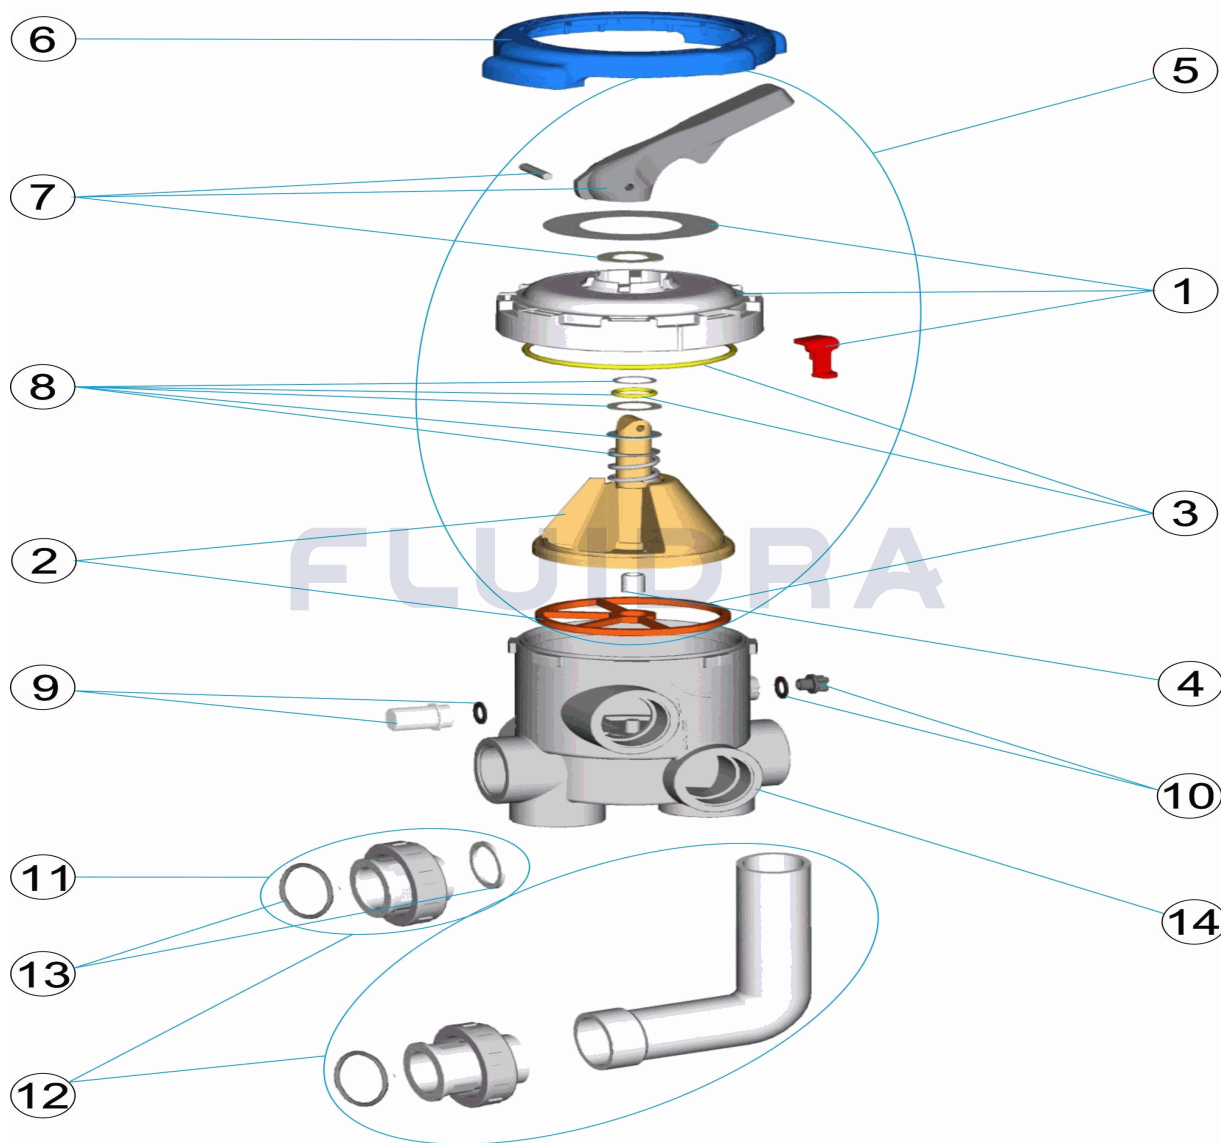

CODE 28512

DESCRIPTION: MULTIPORT VALVE 2" LEVEL INDICATOR WITH REMINDE "

ENGLISH

POS	CODE	DESCRIPTION	QUANTITY	POS	CODE	DESCRIPTION	QUANTITY
1	4404121801	BAYONET COVERS SELECTOR VALVE 2		8	4404121103	SPRING	
2	4404121802	DISTRIBUTOR WITH GASKETS 2"		9	4404120108	VISOR WITH SEAL	
3	4404121803	MEETINGS VALVE 2 " BAYONE "		10	4404121107	PLUG 1/4'	
4	4404121804	SOCKET BELL 2 " BAYONE "		11	4404120502	UNION BLACK 2' NEW	
5	4404121805	SET. SUPERIOR 2 " BAYONE "		12	4404120504	ELBOW BLACK 2' NEW	
6	4404121806	KEY SELECTOR VALVE 2 " BAYONE "		13	4404120505	UNION SEALS 2'	
7	4404120402	BLACK HANDLE 2'		14	28512R0101	BODY MULTIPORT VALVE 2" VAYONET 3 PC	

CODICE 28512

DESCRIZIONE: VALVOLA SELETRICE 2" BAIONETTA CON RACCORD "

ITALIANO

POS	CODICE	DESCRIZIONE	QUANTITA'	POS	CODICE	DESCRIZIONE	QUANTITA'
1	4404121801	COPERCHIO VALVOLA SELETRICE A BAIC	8	4404121103	MOLLA VALVOLA		
2	4404121802	CAMPANA CON GUARNICIONE SELETRIC	9	4404120108	VISORE CON GUARNIZIONE		
3	4404121803	KIT GUARNICIONI SELETRICE 2" A BAION	10	4404121107	COPERCHIO 1/4' VALVOLA		
4	4404121804	PERNO CAMPANA SELETRICE 2" BAIONE	11	4404120502	GUARNIZIONE PER RACCORDO 2" NER "		
5	4404121805	KIT PARTE SUPERIORE SELETRICE 2" B/	12	4404120504	RACCORDO A GOMITO NERO 2' NUOVO		
6	4404121806	CLÉ VANNE MULTIVOIES 2" BAIONETT "	13	4404120505	GUARNIZIONE PER RACCORDO 2"		
7	4404120402	MANIGLIA NERA PER VALVOLA 2"	14	28512R0101	CORPO VALVOLA SELETRICE 2" A BAIONI		