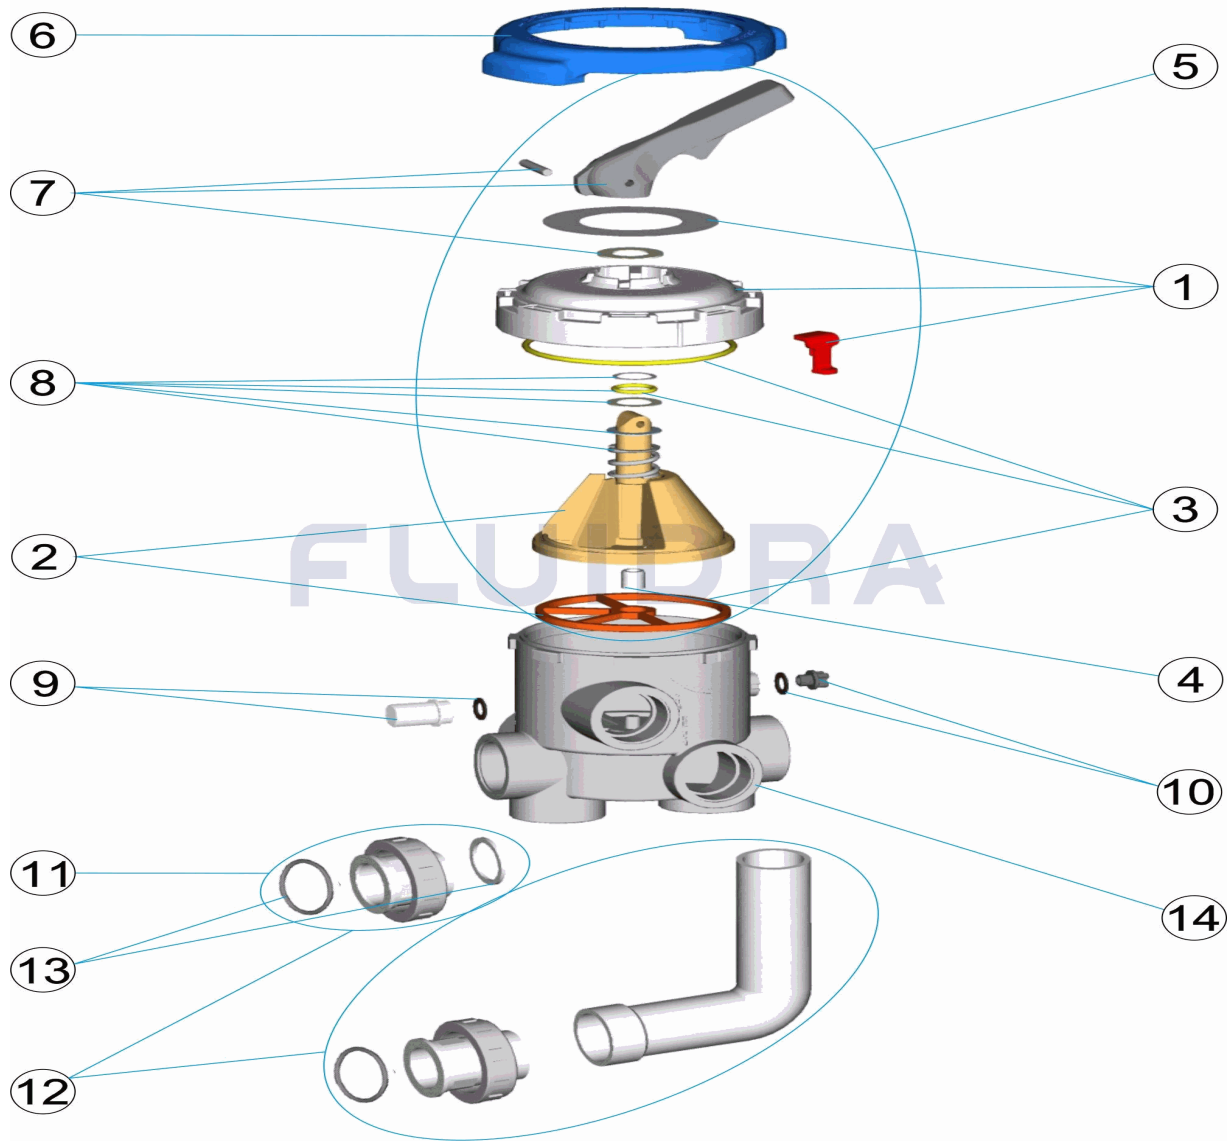

CODIGO 28512

DESCRIPCION: VALVULA SELECTORA 2" BAYONETA CON RECORDAJ "

ESPAÑOL

POS	CODIGO	DESCRIPCION	CANTIDAD	POS	CODIGO	DESCRIPCION	CANTIDAD
1	4404121801	TAPA VALVULA SELECTORA 2" BAYONET "	8	4404121103	RESORTE VALVULA		
2	4404121802	DISTRIBUIDOR CON JUNTA 2" BAYONET "	9	4404120108	VISOR CON JUNTA		
3	4404121803	JUNTAS VALVULA 2" BAYONET "	10	4404121107	TAPON 1/4" VALVULA		
4	4404121804	CASQUILLO CAMPANA 2" BAYONET "	11	4404120502	ENLACE RECTO NEGRO 2" NUEVO		
5	4404121805	CJTO. SUPERIOR 2" BAYONET "	12	4404120504	ENLACE ACODADO NEGRO 2" NUEVO		
6	4404121806	LLAVE VALVULA SELECTORA 2" BAYONET	13	4404120505	JUNTAS ENLACE 2"		
7	4404120402	MANETA NEGRA VALVULA 2"	14	28512R0101	CUERPO VS. 2" BAYONETA POSICION 3 RE		

CODE 28512

DESCRIPTION: SÉLECTEUR 2" BAÏONNETTE AVEC RACCOR "

FRANCAIS

POS	CODE	DESCRIPTION	QUANTITE	POS	CODE	DESCRIPTION	QUANTITE
1	4404121801	COUVERCLE VANNE MULTIVOIES 2" BAÏONNETTE	8	4404121103	RESSORT DE VANNE		
2	4404121802	DISTRIBUTEUR AVEC JOINT 2" BAÏONNETTE	9	4404120108	VOYANT ET JOINT		
3	4404121803	JOINTS VANNE 2" BAÏONNETTE "	10	4404121107	BOUCHON 1/4" DE VANNE		
4	4404121804	DOUILLE CAMPANA 2" BAÏONNETTE "	11	4404120502	SORTIE DROITE NOIRE 2" NOUVEAU MODE		
5	4404121805	ENSEMBLE SUPÉRIEUR 2" BAÏONNETTE "	12	4404120504	SORTIE COUDEE NOIRE 2" NOUVEAU MOD		
6	4404121806	CLÉ VANNE MULTIVOIES 2" BAÏONNETTE "	13	4404120505	JOINTS DE SORTIES 2"		
7	4404120402	POIGNEE NOIRE 2'	14	28512R0101	CORPS VANNE SÉLECTRICE 2" BAÏONNETTE		