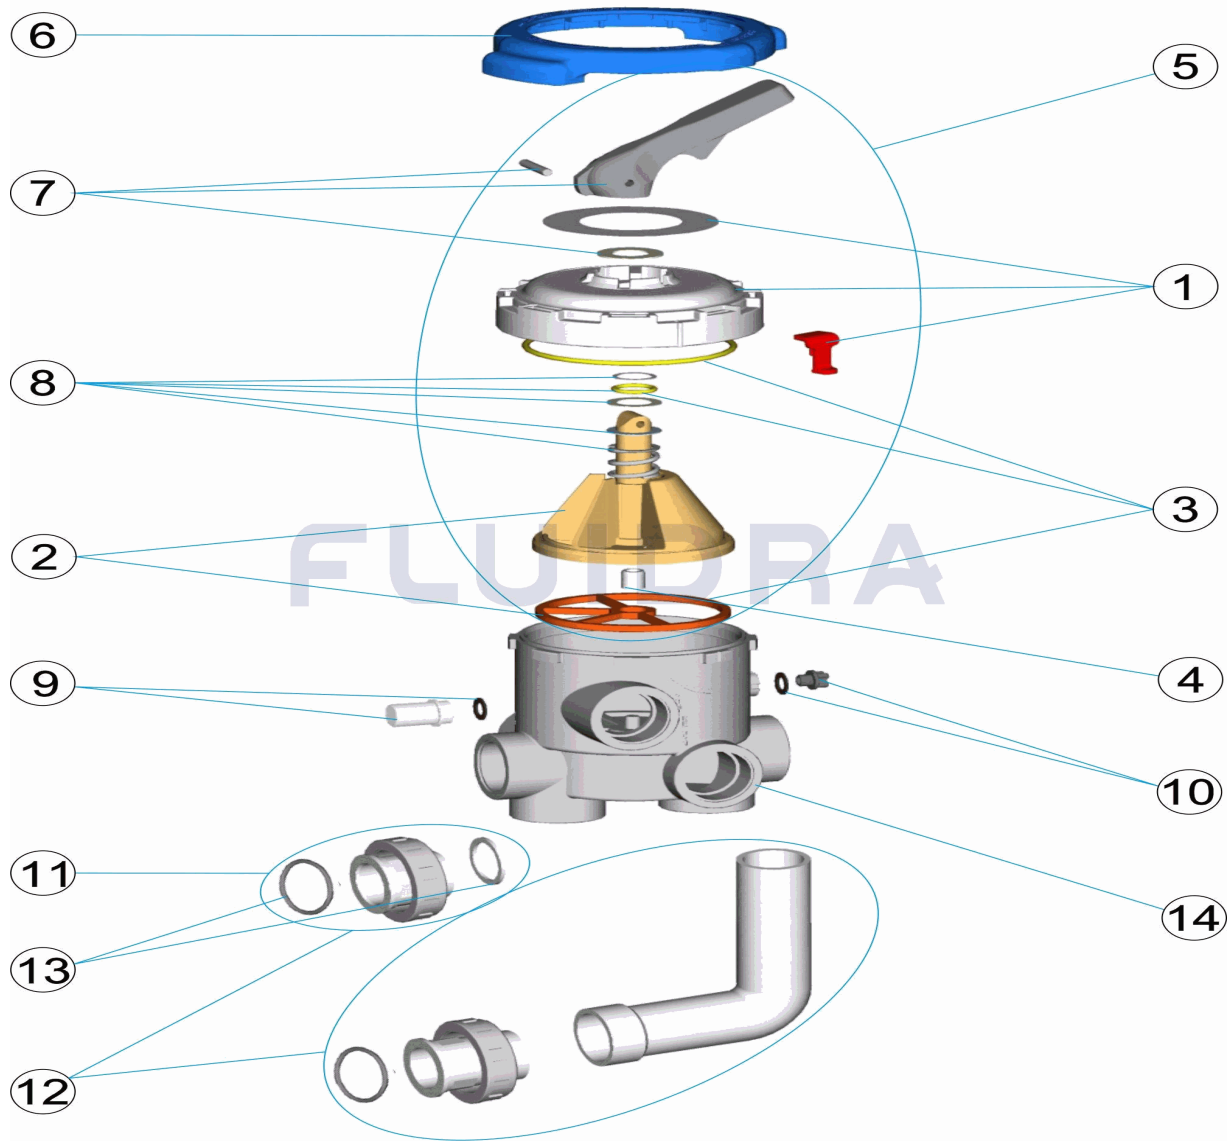

CODE 28512

BESCHREIBUNG: MEHRWEGVENTIL 2" BAJONETT MIT VERSCHRAUBUN "

DEUTSCH

POS	CODE	BESCHREIBUNG	MENGE	POS	CODE	BESCHREIBUNG	MENGE
1	4404121801	ABDECKUNG MEHRWEGVENTIL 2" BAJONETT	8	4404121103	VENTILFEDER		
2	4404121802	VERTEILER UND DICHTUNG 2" BAJONETT "	9	4404120108	SCHAUGLAS UND DICHTUNG		
3	4404121803	VENTILDICHTUNGEN 2" BAJONETT "	10	4404121107	STOPFEN 1/4" VENTIL		
4	4404121804	FASSUNG 2" BAJONETT "	11	4404120502	ANSCHLUSS GERADE SCHWARZ 2' NEUVE		
5	4404121805	SET OBEN 2" BAJONETT "	12	4404120504	ANSCHLUSSWINKEL SCHWARZ 2' NEUVE		
6	4404121806	SCHLÜSSEL MEHRWEGVENTIL 2" BAJONETT	13	4404120505	DICHTUNGEN ANSCHLUSS 2'		
7	4404120402	GRIF F SCHWARZ VENTIL 2'	14	28512R0101	GEHÄUSE VS 2" BAJONETT "