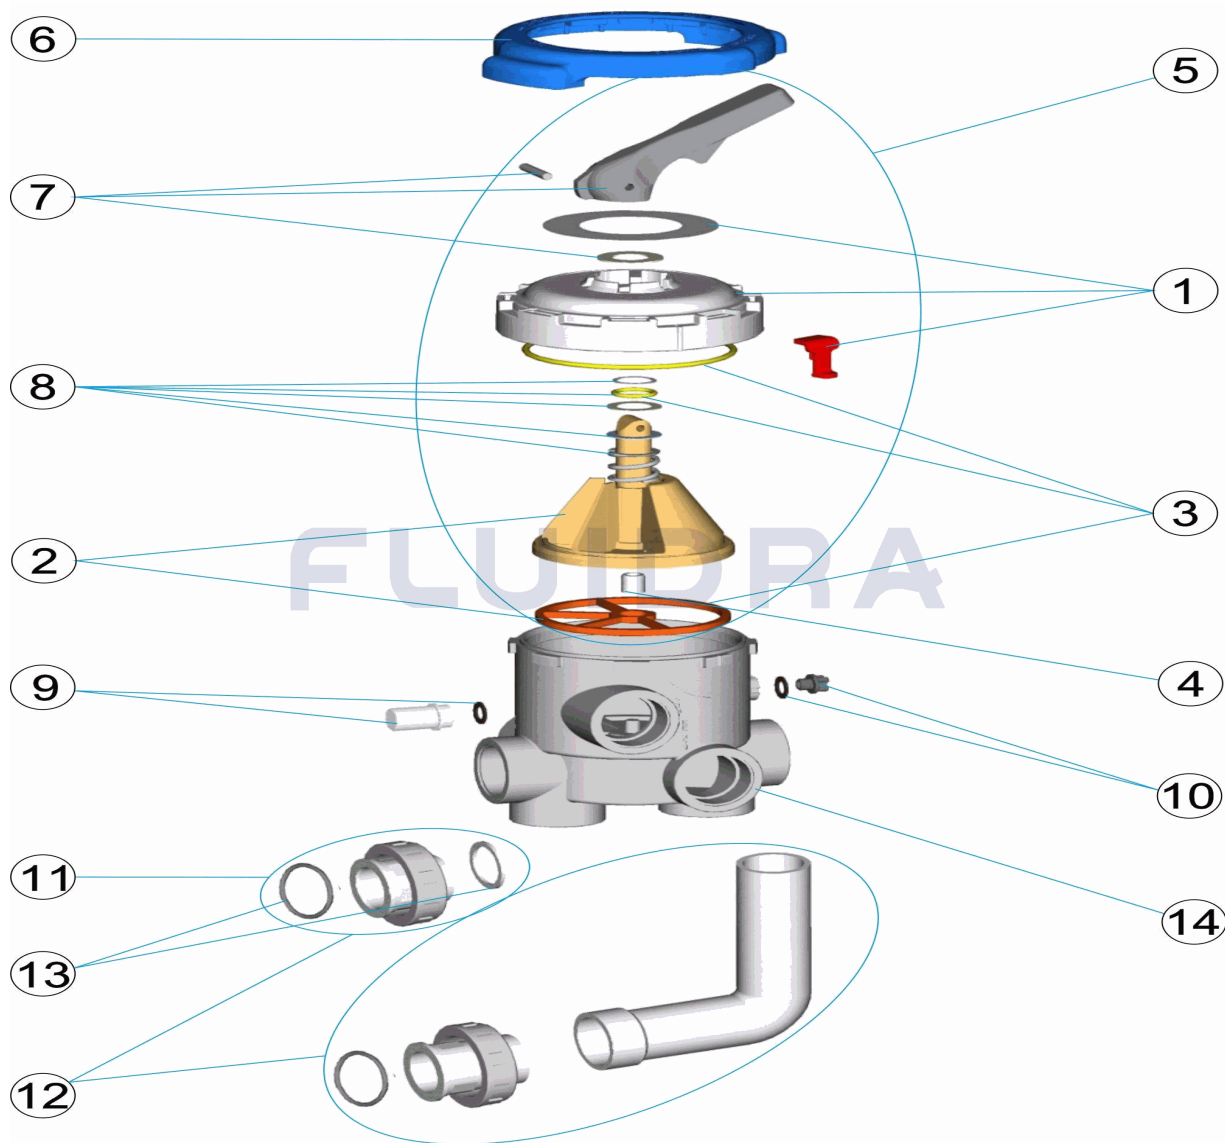

CODIGO 28512

DESCRIPCION: VALVULA SELECTORA 2" BAYONETA CON RECORDAJ "

ESPAÑOL

POS	CODIGO	DESCRIPCION	CANTIDAD	POS	CODIGO	DESCRIPCION	CANTIDAD
1	4404121801	TAPA VALVULA SELECTORA 2" BAYONET "	8	4404121103	RESORTE VALVULA		
2	4404121802	DISTRIBUIDOR CON JUNTA 2" BAYONET "	9	4404120108	VISOR CON JUNTA		
3	4404121803	JUNTAS VALVULA 2" BAYONET "	10	4404121107	TAPON 1/4" VALVULA		
4	4404121804	CASQUILLO CAMPANA 2" BAYONET "	11	4404120502	ENLACE RECTO NEGRO 2" NUEVO		
5	4404121805	CJTO. SUPERIOR 2" BAYONET "	12	4404120504	ENLACE ACODADO NEGRO 2" NUEVO		
6	4404121806	LLAVE VALVULA SELECTORA 2" BAYONET	13	4404120505	JUNTAS ENLACE 2"		
7	4404120402	MANETA NEGRA VALVULA 2"	14	28512R0101	CUERPO VS. 2" BAYONETA POSICION 3 RE		

CODE 28512

DESCRIPTION: SÉLECTEUR 2" BAÏONNETTE AVEC RACCOR "

FRANCAIS

POS	CODE	DESCRIPTION	QUANTITE	POS	CODE	DESCRIPTION	QUANTITE
1	4404121801	COUVERCLE VANNE MULTIVOIES 2" BAÏONNETTE	8	4404121103	RESSORT DE VANNE		
2	4404121802	DISTRIBUTEUR AVEC JOINT 2" BAÏONNETTE	9	4404120108	VOYANT ET JOINT		
3	4404121803	JOINTS VANNE 2" BAÏONNETTE "	10	4404121107	BOUCHON 1/4" DE VANNE		
4	4404121804	DOUILLE CAMPANA 2" BAÏONNETTE "	11	4404120502	SORTIE DROITE NOIRE 2" NOUVEAU MODE		
5	4404121805	ENSEMBLE SUPÉRIEUR 2" BAÏONNETTE "	12	4404120504	SORTIE COUDEE NOIRE 2" NOUVEAU MOD		
6	4404121806	CLÉ VANNE MULTIVOIES 2" BAÏONNETTE "	13	4404120505	JOINTS DE SORTIES 2"		
7	4404120402	POIGNEE NOIRE 2'	14	28512R0101	CORPS VANNE SÉLECTRICE 2" BAÏONNETTE		