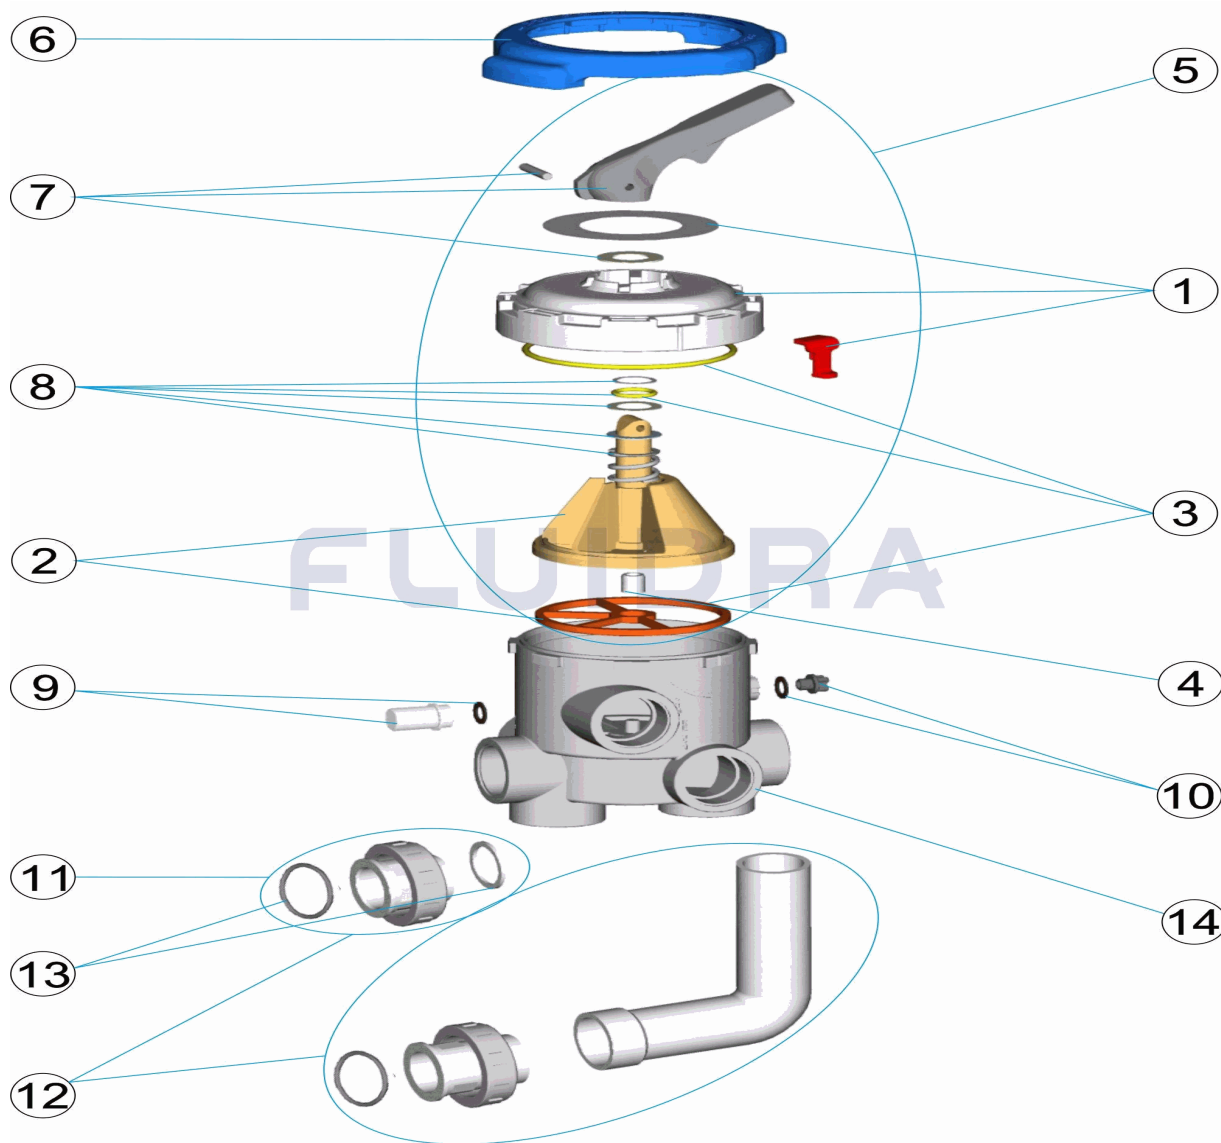

CODICE 28512

DESCRIZIONE: VALVOLA SELETRICE 2" BAIONETTA CON RACCORD "

ITALIANO

POS	CODICE	DESCRIZIONE	QUANTITA'	POS	CODICE	DESCRIZIONE	QUANTITA'
1	4404121801	COPERCHIO VALVOLA SELETRICE A BAIC	8	4404121103	MOLLA VALVOLA		
2	4404121802	CAMPANA CON GUARNICIONE SELETRIC	9	4404120108	VISORE CON GUARNIZIONE		
3	4404121803	KIT GUARNICIONI SELETRICE 2" A BAION	10	4404121107	COPERCHIO 1/4' VALVOLA		
4	4404121804	PERNO CAMPANA SELETRICE 2" BAIONE	11	4404120502	GUARNIZIONE PER RACCORDO 2" NER "		
5	4404121805	KIT PARTE SUPERIORE SELETRICE 2" B/	12	4404120504	RACCORDO A GOMITO NERO 2' NUOVO		
6	4404121806	CLÉ VANNE MULTIVOIES 2" BAIONETT "	13	4404120505	GUARNIZIONE PER RACCORDO 2"		
7	4404120402	MANIGLIA NERA PER VALVOLA 2"	14	28512R0101	CORPO VALVOLA SELETRICE 2" A BAIONI		

CODIGO **28512**

DESCRICAÇÃO: **VÁLVULA SELECTORA 2" BAIONETA COM PEÇAS DE LIGAÇÃO "**

PORTUGUES

POS	CODIGO	DESCRICAÇÃO	JANTIDADE	POS	CODIGO	DESCRICAÇÃO	JANTIDADE
1	4404121801	TAMPA VÁLVOLA SELECTORA 2" BAIONET	8	4404121103	TAMPA PARAFUSOS		
2	4404121802	DISTRIBUIDOR CON JUNTA 2" BAIONET "	9	4404120108	VISOR COM JUNTA		
3	4404121803	JUNTAS VÁLVOLA 2" BAIONET "	10	4404121107	TAMPÃO 1/4" VÁLVULA		
4	4404121804	CASQUILLO 2" BAIONETT "	11	4404120502	LIGAÇÃO RECTA PRETA 2" NOVA		
5	4404121805	CONJUNTO SUPERIOR 2" BAIONET "	12	4404120504	LIGAÇÃO CURVA PRETA 2" NOVA		
6	4404121806	CHAVE VÁLVOLA SELECTORA 2" BAIONET	13	4404120505	JUNTAS LIGAÇÃO 2"		
7	4404120402	MANIPULO PRETO VÁLVULA 2'	14	28512R0101	PEÇA VS. 2" FECHO BAIONETA POSIÇÃO 3		