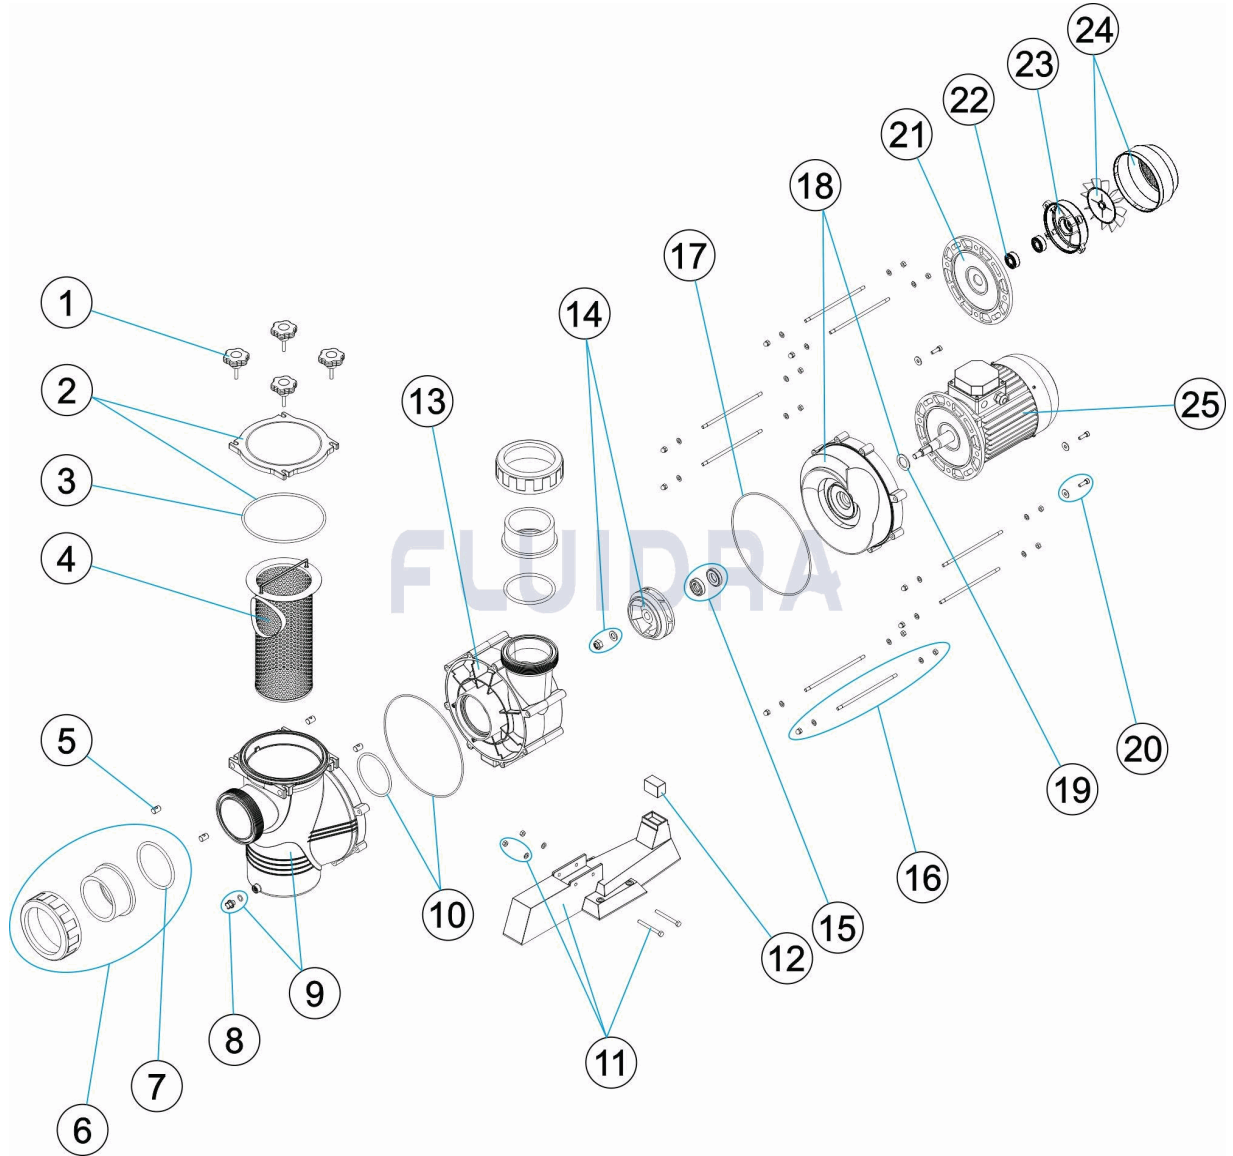

CODE

44706, 44707, 44708, 44709, 44710, 44711, 44712, 44713

BESCHREIBUNG: PUMPEN COLORADO 4 - 5,5 - 7,5 - 10 - 12,5 HP II-III

DEUTSCH

POS	CODE	BESCHREIBUNG	MENGE	POS	CODE	BESCHREIBUNG	MENGE
1	4405011601	DREHGRIF VORFILTER		14	* 4405010264	TURBINE 4 HP (KUNSTSTOFF)	
2	4405011602	ABDECKUNG UND DICHTUNG VORFILTER		14	* 4405010537	TURBINE 4 CV (BRONZE)	
3	4405011603	DICHTUNG VORFILTERDECKEL		14	* 4405010758	TURBINE 4 CV (EDELSTAHL)	
4	4405011604	VORFILTERKORB		14	* 4405010265	TURBINE 5,5 HP (KUNSTSTOFF)	
5	4405011605	KIPPSTIFT		14	* 4405010538	TURBINE 5,5 CV (BRONZE)	
6	* 4405010541	ANSCHLUSS DREI STK		14	* 4405010759	TURBINE 5,5 CV (EDELSTAHL)	
6	* 4405011623	ANSCHLUSS DREI STK		14	* 4405010768	TURBINE 7,5 HP (KUNSTSTOFF)	
7	4405011624	O-RING NIPPEL		14	* 4405011610	TURBINE 7,5 CV (BRONZE)	
8	4404121107	STOPFEN 1/4' VENTIL		14	* 4405010760	TURBINE 7,5 CV (EDELSTAHL)	
9	4405011607	GEHÄUSE VORFILTER		14	* 4405010767	TURBINE 10 HP (KUNSTSTOFF)	
10	4405011608	DICHTUNG VERBINDUNG GEHÄUSE		14	* 4405011611	TURBINE 10 CV (BRONZE)	
11	4405011617	PUMPENFUSS LANG		14	* 4405010761	TURBINE 10 CV (EDELSTAHL)	
12	* 4405010539	SCHWINGUNGSDÄMPFER (50 X 30 X 48) 4		14	* 4405010769	TURBINE 12,5 HP (KUNSTSTOFF)	

* SIEHE ANMERKUNGSBLATT