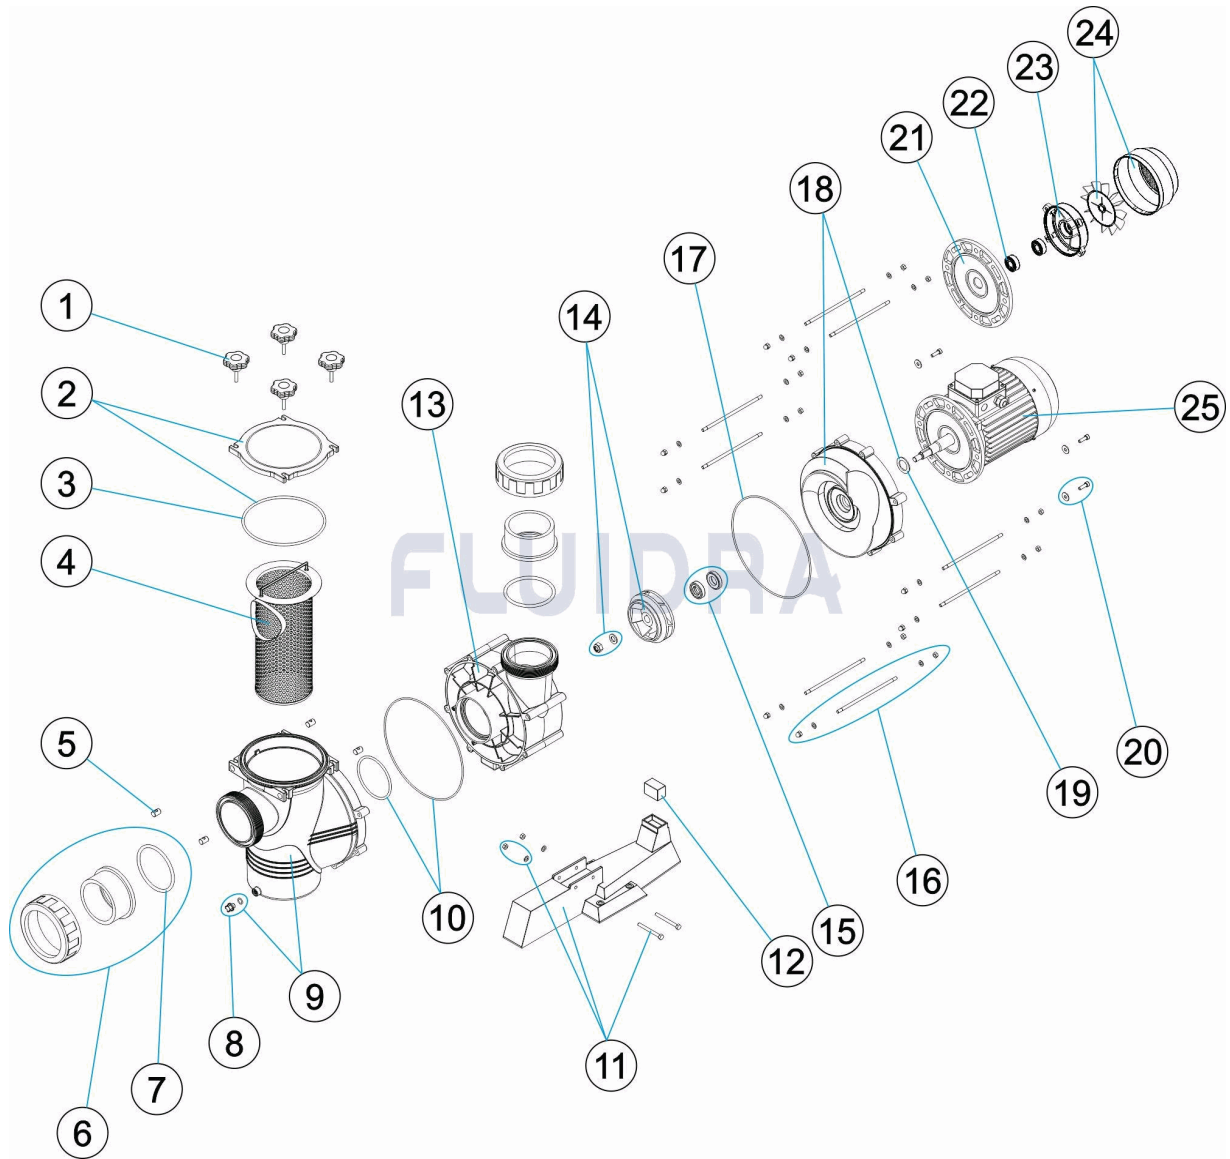

**CODIGO 44706, 44707, 44708, 44709, 44710, 44711, 44712, 44713**

**DESCRIPCION: BOMBAS COLORADO 4 - 5,5 - 7,5 - 10 - 12,5 HP II-III**

**ESPAÑOL**

POS	CODIGO	DESCRIPCION	CANTIDAD	POS	CODIGO	DESCRIPCION	CANTIDAD
1	4405011601	POMO PREFILTRO		14	* 4405010264	TURBINA 4 HP (PLASTICO)	
2	4405011602	TAPA Y JUNTA PREFILTRO		14	* 4405010537	TURBINA 4 CV (BRONCE)	
3	4405011603	JUNTA TAPA PREFILTRO		14	* 4405010758	TURBINA 4 CV (INOX)	
4	4405011604	CESTO PREFILTRO		14	* 4405010265	TURBINA 5,5 HP (PLASTICO)	
5	4405011605	PASADOR BASCULANTE		14	* 4405010538	TURBINA 5,5 CV (BRONCE)	
6	* 4405010541	ENLACE TRES PIEZAS		14	* 4405010759	TURBINA 5,5 CV (INOX)	
6	* 4405011623	ENLACE TRES PIEZAS		14	* 4405010768	TURBINA 7,5 HP (PLASTICO)	
7	4405011624	JUNTA TORICA MANGUITO		14	* 4405011610	TURBINA 7,5 CV (BRONCE)	
8	4404121107	TAPON ¼ VALVULA		14	* 4405010760	TURBINA 7,5 CV (INOX)	
9	4405011607	CUERPO PREFILTRO		14	* 4405010767	TURBINA 10 HP (PLASTICO)	
10	4405011608	JUNTA UNION CUERPO		14	* 4405011611	TURBINA 10 CV (BRONCE)	
11	4405011617	PIE BOMBA LARGO		14	* 4405010761	TURBINA 10 CV (INOX)	
12	* 4405010539	SILENT BLOCK (50 X 30 X48) 4 CV		14	* 4405010769	TURBINA 12,5 HP (PLASTICO)	