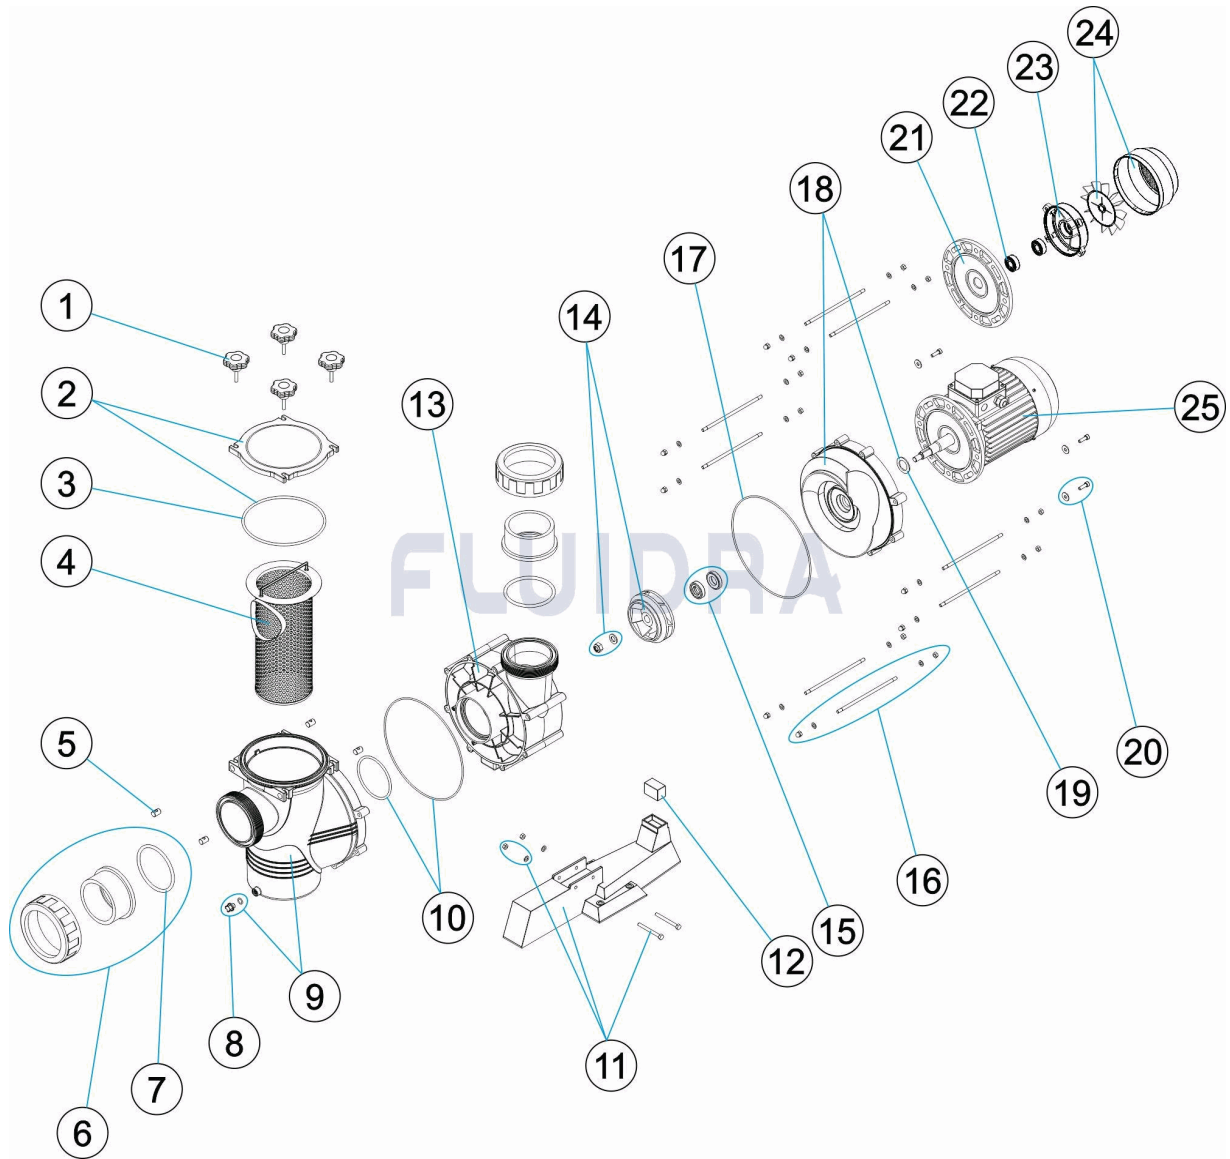

CODE **44706, 44707, 44708, 44709, 44710, 44711, 44712, 44713**

DESCRIPTION: **COLORADO PUMPS 4 - 5,5 - 7,5 - 10 - 12,5 HP II-III**

**ENGLISH**

POS	CODE	DESCRIPTION	QUANTITY	POS	CODE	DESCRIPTION	QUANTITY
1	4405011601	PREFILTER KNOB		14	* 4405010264	IMPELLER 4 HP (PLASTIC)	
2	4405011602	PRE-FILTER LID AND GASKET		14	* 4405010537	IMPELLER 4 HP (BRONZE)	
3	4405011603	PREFILTRO COVER JOINT		14	* 4405010758	IMPELLER 4 HP (S.S.)	
4	4405011604	PRE-FILTER BASKET		14	* 4405010265	IMPELLER 5,5 HP (PLASTIC)	
5	4405011605	SWIVEL PIN		14	* 4405010538	IMPELLER 5,5 HP (BRONZE)	
6	* 4405010541	THREE-PART COUPLER		14	* 4405010759	IMPELLER 5,5 HP (S.S.)	
6	* 4405011623	THREE-PART COUPLER		14	* 4405010768	IMPELLER 7,5 HP (PLASTIC)	
7	4405011624	HOSE SLEEVE O-RING		14	* 4405011610	IMPELLER 7,5 HP (BRONZE)	
8	4404121107	PLUG 1/4"		14	* 4405010760	IMPELLER 7,5 HP (S.S.)	
9	4405011607	PREFILTER BODY		14	* 4405010767	IMPELLER 10 HP (PLASTIC)	
10	4405011608	BODY COVER JOINT		14	* 4405011611	IMPELLER 10 HP (BRONZE)	
11	4405011617	PUMP BASE LONG		14	* 4405010761	IMPELLER 10 HP (S.S.)	
12	* 4405010539	SILENTBLOCK (50 X 30 X48) 4 CV		14	* 4405010769	IMPELLER 12,5 HP (PLASTIC)	