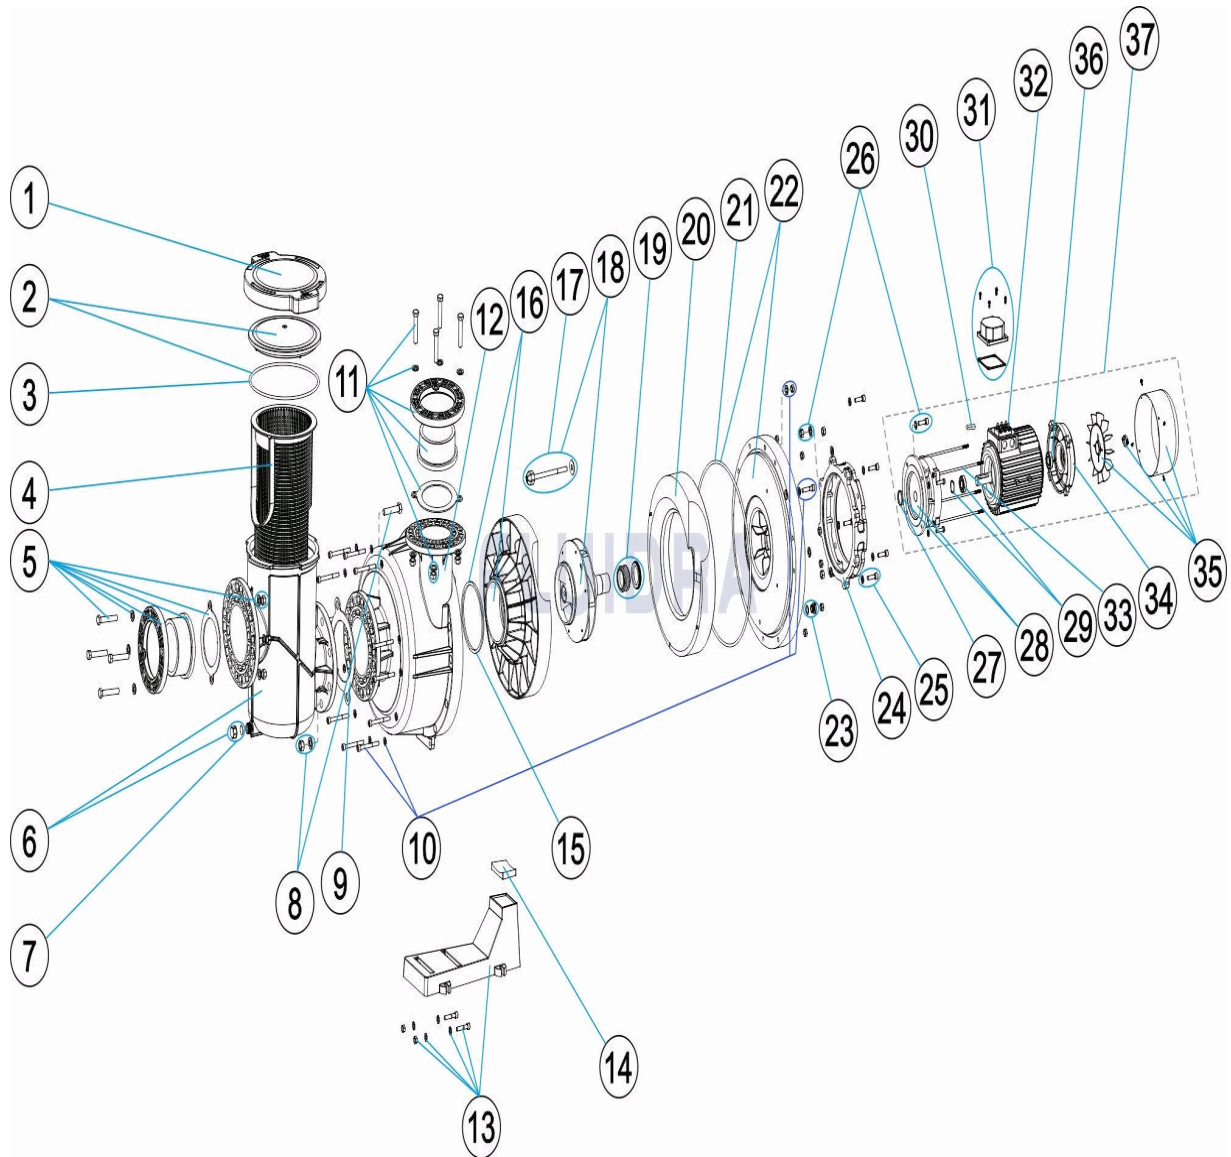

CODE **56633, 56634, 56635, 56637, 56638, 56639**

BESCHREIBUNG: **PUMPE KIVU 7,5-10-15 CV**

DEUTSCH

POS	CODE	BESCHREIBUNG	MENGE	POS	CODE	BESCHREIBUNG	MENGE
1	4405010278	MUTTER VORFILTER 25 L		15	4405010289	FLACHDICHTUNG 186 X 170 X 6	
2	4405010279	VORFILTERABDECKUNG 25 L UND DICHTL		16	* 4405010291	SCHNECKE LINKS 7,5 HP UND DICHTUNG	
3	4405010280	O-RING VORFILTERDECKEL		16	* 4405010292	SCHNECKE LINKS 10 HP UND DICHTUNG	
4	4405010281	VORFILTERKORB 25 L		16	* 4405010293	SCHNECKE LINKS 15 HP UND DICHTUNG	
5	4405010683	ANSCHLUSSZUBEHÖR D. 160		17	* 4405010297	STOPFEN LAUFRAD 7,5 - 10 HP	
6	4405010282	GEHÄUSE VORFILTER 25 L		17	* 4405010298	STOPFEN LAUFRAD 15 HP	
7	4405010283	SET STOPFEN ABLASS 3/4" BS "		18	* 4405010294	LAUFRAD 7,5 HP	
8	4405010286	SET VERBINDUNGSSCHRAUBEN VORFILT		18	* 4405010690	LAUFRAD 7,5 HP 60 HZ	
9	4405010284	FLACHDICHTUNG PP D160		18	* 4405010295	LAUFRAD 10 HP	
10	4405010287	SET VERBINDUNGSSCHRAUBEN GEHÄUS		18	* 4405010691	LAUFRAD 10 HP 60 HZ	
11	4405010682	ANSCHLUSSZUBEHÖR D. 160		18	* 4405010296	LAUFRAD 15 HP	
12	4405010285	PUMPENGEHÄUSE		18	* 4405010692	LAUFRAD 15 HP 60 HZ	
13	4405010288	PUMPENFUSS		19	4405010299	GLEITRINGDICHTUNG	

* SIEHE ANMERKUNGSBLATT