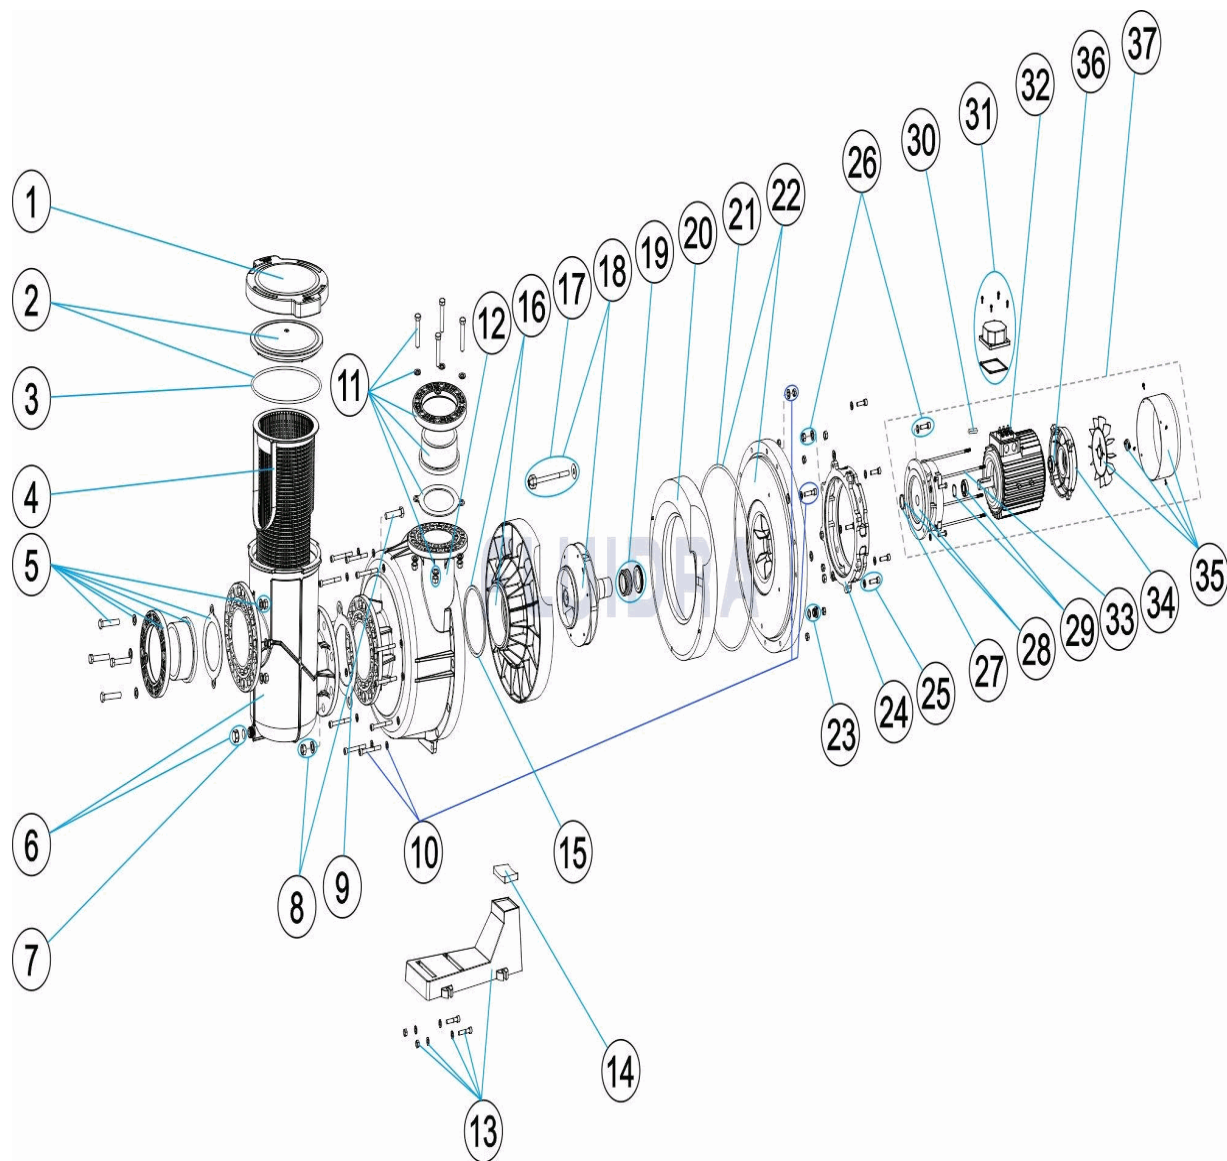

CODICE **56633, 56634, 56635, 56637, 56638, 56639**

DESCRIZIONE: **POMPA KIVU 7,5-10-15 CV**

ITALIANO

POS	CODICE	DESCRIZIONE	QUANTITA'	POS	CODICE	DESCRIZIONE	QUANTITA'
1	4405010278	DADO PREFILTRO 25 L.		15	4405010289	GIUNTURA PIANA 186X170X6	
2	4405010279	COPERCHIO PREFILTRO 25 L. + GIUNTA		16	* 4405010291	VOLUTA SINISTRA 7,5 HP. + GIUNTA	
3	4405010280	GUARNIZIONE COPERCHIO PREFILTRO		16	* 4405010292	VOLUTA SINISTRA 10 HP. + GIUNTA	
4	4405010281	CESTO PREFILTRO 25 L		16	* 4405010293	VOLUTA SINISTRA 15 HP. + GIUNTA	
5	4405010683	MANICOTTI DI UNIONE D-160		17	* 4405010297	TAPPO RUOTA 7,5-10 HP.	
6	4405010282	CORPO PREFILTRO 25 L.		17	* 4405010298	TAPPO RUOTA 15 HP.	
7	4405010283	CONGIUNTO COPERCHIO SPURGO 3/4" B		18	* 4405010294	RUOTA 7,5 HP	
8	4405010286	INS. VITI UNIONE PREFILTRO		18	* 4405010690	RUOTA 7,5 HP 60 HZ	
9	4405010284	GUARNIZIONE PIANA PP D160		18	* 4405010295	RUOTA 10 HP	
10	4405010287	KIT VITI FISSAGGIO		18	* 4405010691	RUOTA 10 HP 60 HZ	
11	4405010682	MANICOTTI DI UNIONE D-160		18	* 4405010296	RUOTA 15 HP	
12	4405010285	CORPO POMBA		18	* 4405010692	RUOTA 15 HP 60 HZ	
13	4405010288	BASAMENTO POMPA		19	4405010299	GUARNIZIONE MECCANICA	

* SI FACCIA RIFERIMENTO AL FOGLIO DELLE OSSERVAZIONI