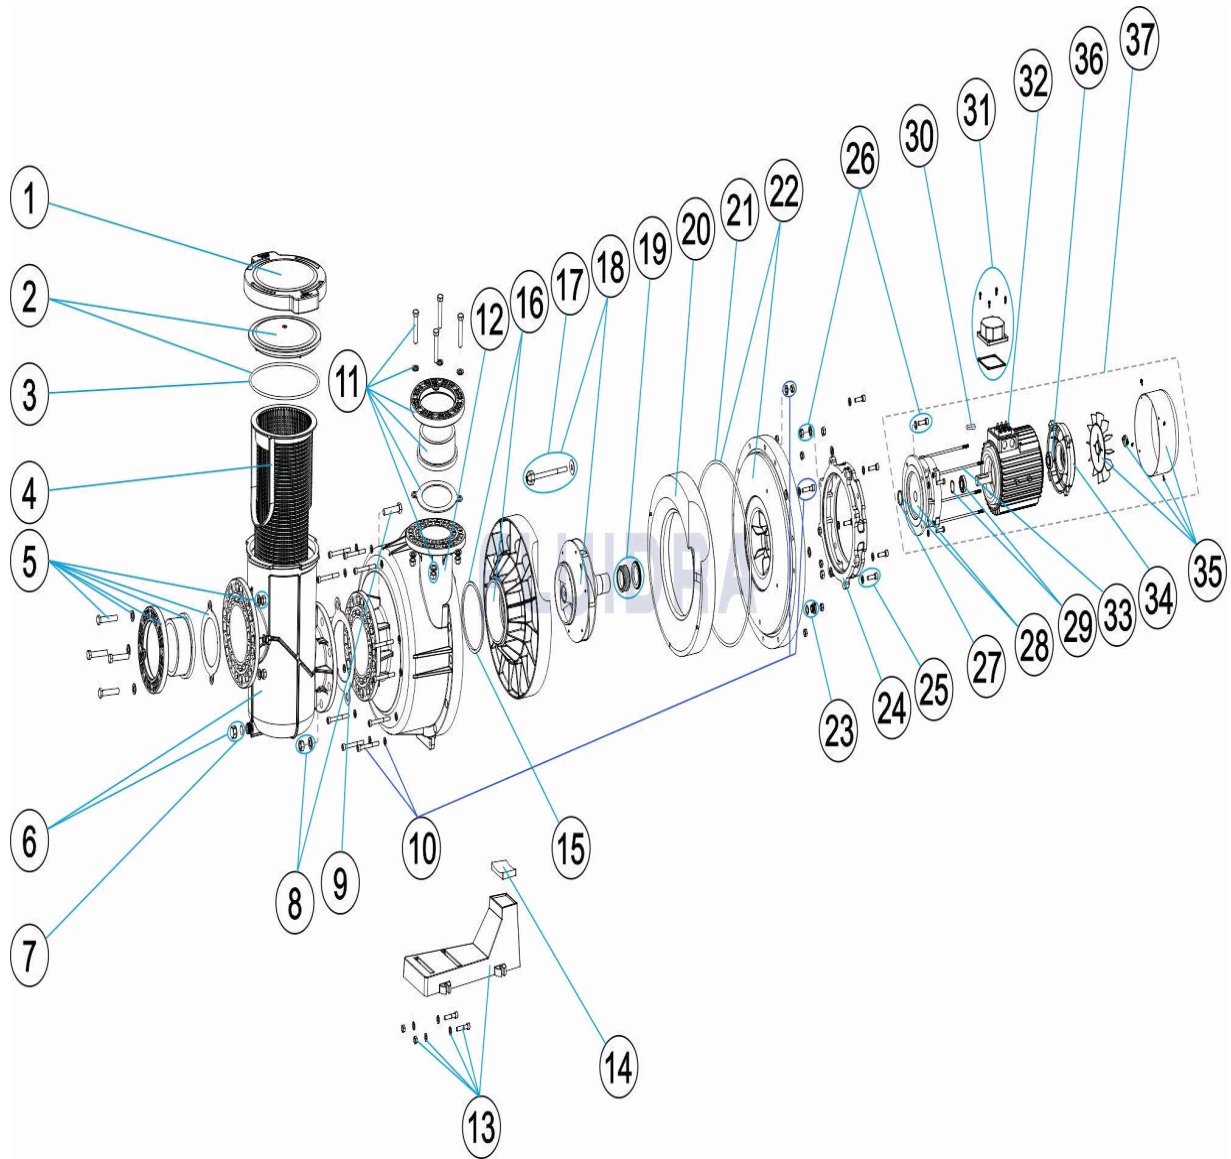

CODIGO **56633, 56634, 56635, 56637, 56638, 56639**

DESCRIPCION: **BOMBA KIVU 7,5-10-15 CV**

**ESPAÑOL**

POS	CODIGO	DESCRIPCION	CANTIDAD	POS	CODIGO	DESCRIPCION	CANTIDAD
1	4405010278	TUERCA PREFILTRO 25 L.		15	4405010289	JUNTA PLANA 186X170X6	
2	4405010279	TAPA PREFILTRO 25 L. + JUNTA		16	* 4405010291	VOLUTA IZQUIERDA 7,5 HP. + JUNTA	
3	4405010280	JUNTA TORICA TAPA PREFILTRO		16	* 4405010292	VOLUTA IZQUIERDA 10 HP. + JUNTA	
4	4405010281	CESTO PREFITRO 25 L.		16	* 4405010293	VOLUTA IZQUIERDA 15 HP. + JUNTA	
5	4405010683	ACCESORIOS ENLACE D-160		17	* 4405010297	TAPON RODETE 7,5-10 HP.	
6	4405010282	CUERPO PREFITRO 25 L.		17	* 4405010298	TAPON RODETE 15 HP.	
7	4405010283	CJTO. TAPÓN PURGA ¼" BS "		18	* 4405010294	RODETE 7,5 HP	
8	4405010286	CJTO. TORNILLOS UNION PREFILTRO		18	* 4405010690	RODETE 7,5 HP 60 HZ	
9	4405010284	JUNTA PLANA PP D160		18	* 4405010295	RODETE 10 HP	
10	4405010287	CJTO. TORNILLOS UNION CUERPO		18	* 4405010691	RODETE 10 HP 60 HZ	
11	4405010682	ACCESORIOS ENLACE D-140		18	* 4405010296	RODETE 15 HP	
12	4405010285	CUERPO BOMBA		18	* 4405010692	RODETE 15 HP 60 HZ	
13	4405010288	PIE BOMBA		19	4405010299	JUNTA MECANICA	