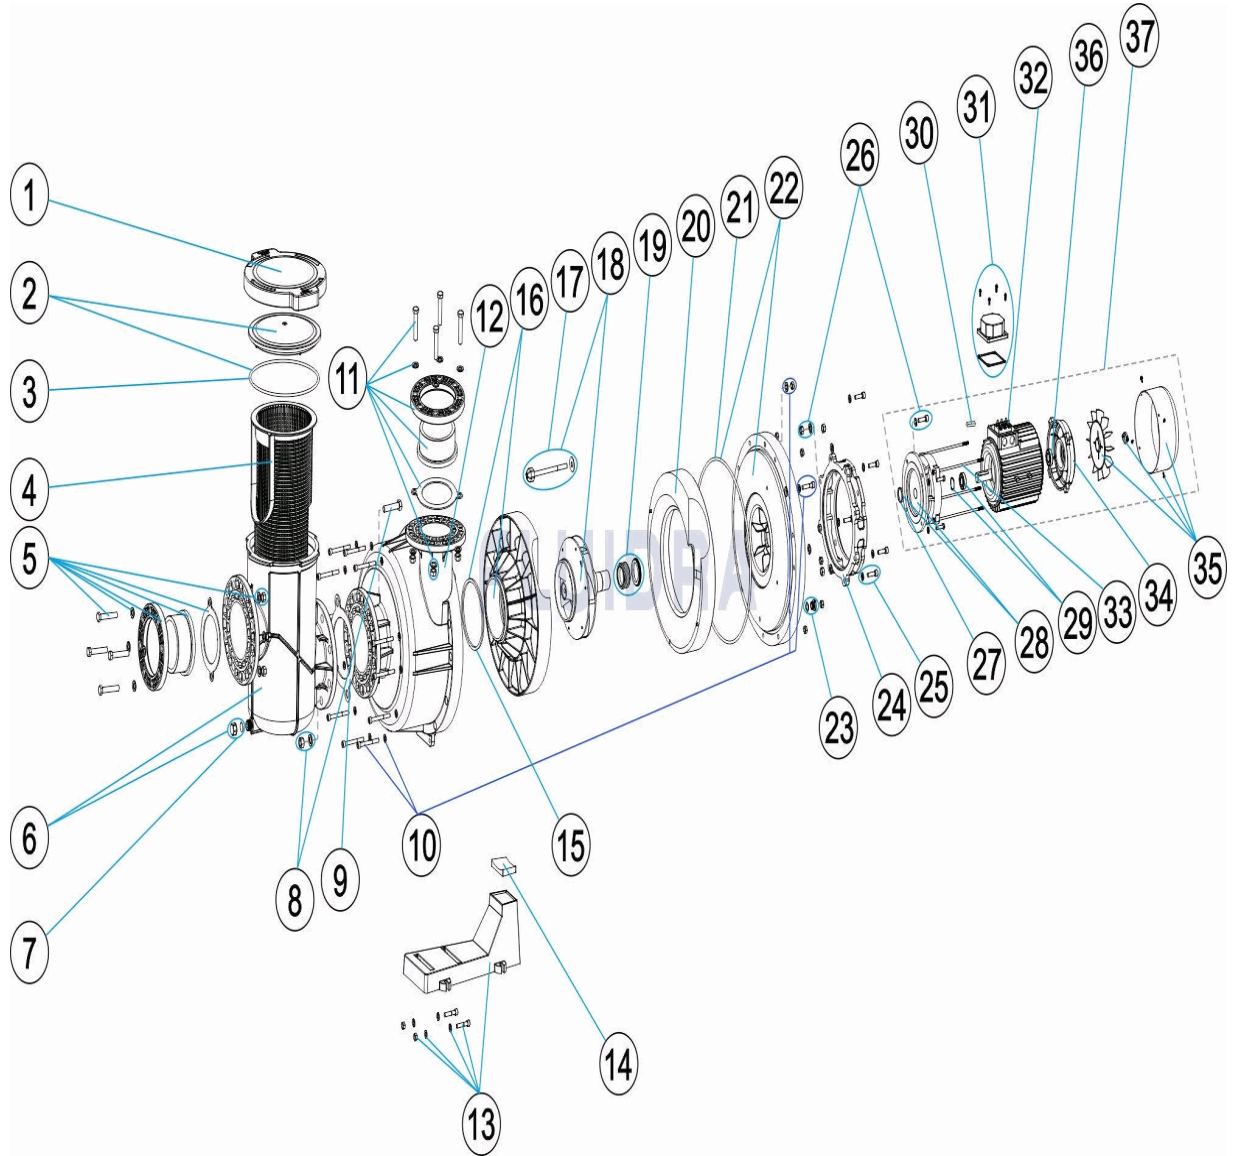

CODIGO 56633, 56634, 56635, 56637, 56638, 56639

DESCRIÇÃO: BOMBA KIVU 7,5-10-15 CV

PORTUGUES

POS	CODIGO	DESCRIÇÃO	JANTIDADE	POS	CODIGO	DESCRIÇÃO	JANTIDADE
1	4405010278	PORCA PRÉ-FILTRO 25 L.		15	4405010289	BUCHA BORRACHA 186X170X6	
2	4405010279	TAMPA PRÉ-FILTRO 25 L. + JUNTA		16	* 4405010291	VOLUTA ESQUERDA 7,5 HP. + JUNTA	
3	4405010280	JUNTA TÓRICA TAMPA PRÉ-FILTRO		16	* 4405010292	VOLUTA ESQUERDA 10 HP. + JUNTA	
4	4405010281	CESTO PRÉ-FILTRO 25 L		16	* 4405010293	VOLUTA ESQUERDA 15 HP. + JUNTA	
5	4405010683	ACESSÓRIOS DE UNIÃO D-160		17	* 4405010297	TAMPO RODIZIO 7,5-10 HP.	
6	4405010282	CORPO PRÉ-FILTRO 25 L.		17	* 4405010298	TAMPO RODIZIO 15 HP.	
7	4405010283	CJTO. TAMPÃO PURGA 3/4" BS "		18	* 4405010294	RODÍZIO 7,5 HP	
8	4405010286	CJTO. PARAFUSOS UNIÃO PRÉ-FILTRO		18	* 4405010690	RODÍZIO 7,5 HP 60 HZ	
9	4405010284	JUNTA PLANA PP D160		18	* 4405010295	RODÍZIO 10 HP	
10	4405010287	CONJ.PARAFUSOS DE FIXAÇÃO DO CORP		18	* 4405010691	RODÍZIO 10 HP 60 HZ	
11	4405010682	ACESSÓRIOS DE UNIÃO D-160		18	* 4405010296	RODÍZIO 15 HP	
12	4405010285	CORPO BOMBA		18	* 4405010692	RODÍZIO 15 HP 60 HZ	
13	4405010288	PÉ BOMBA		19	4405010299	JUNTA MECÂNICA	

* VEJA A FICHA DE OBSERVAÇÕES