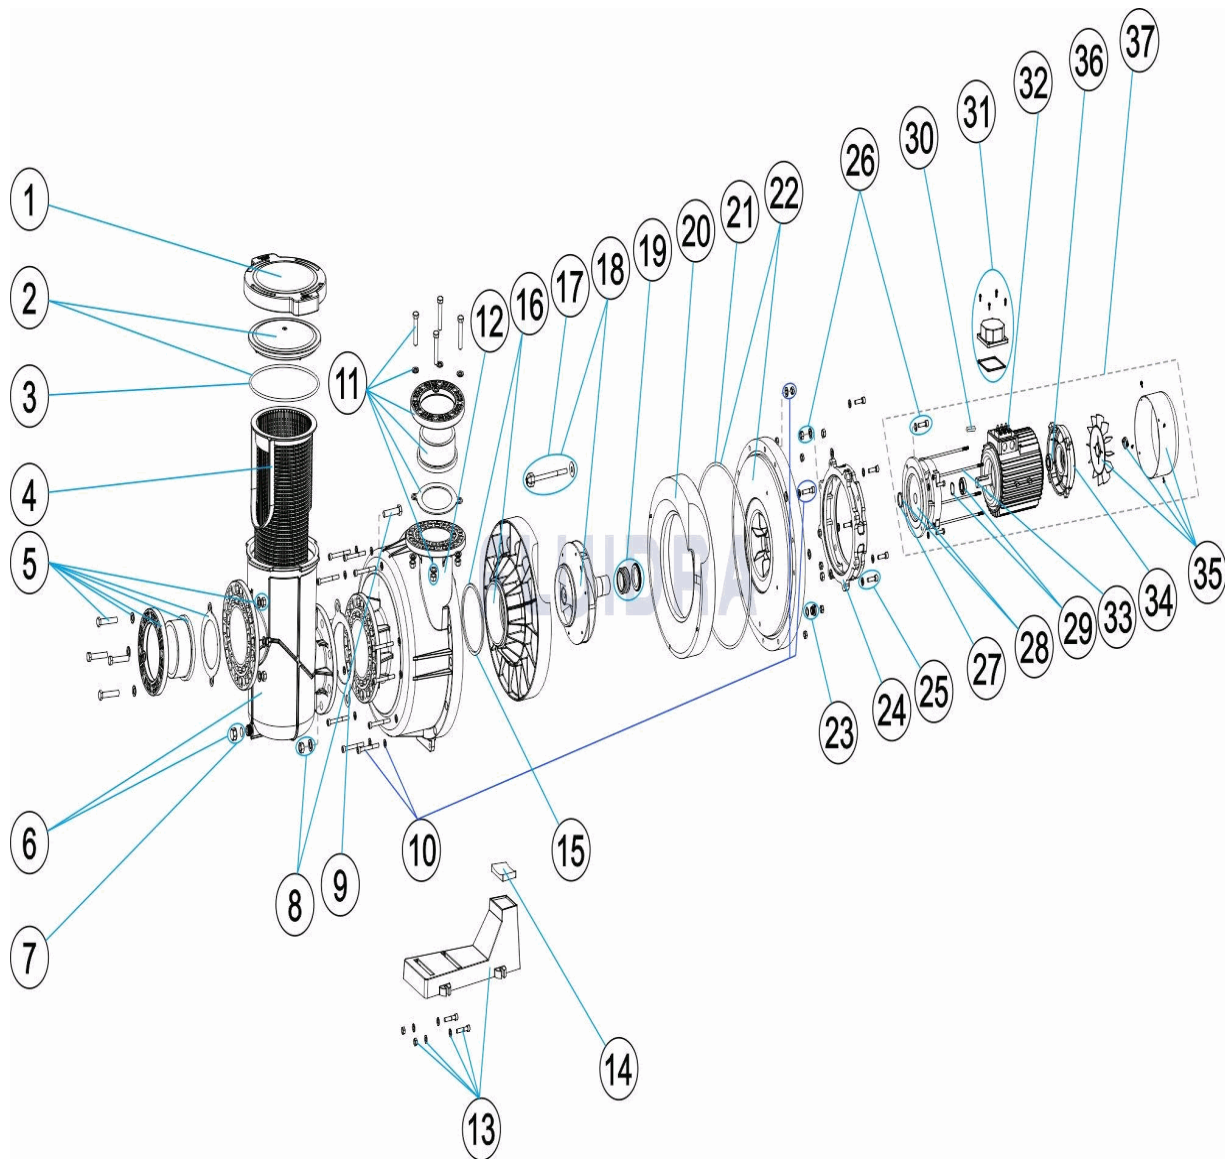

CODE 56633, 56634, 56635, 56637, 56638, 56639

DESCRIPTION: POMPE KIVU 7,5-10-15 CV

FRANCAIS

POS	CODE	DESCRIPTION	QUANTITE	POS	CODE	DESCRIPTION	QUANTITE
1	4405010278	ÉCROU PRÉFILTRE 25L.		15	4405010289	JOINT PLAT 186X170X6	
2	4405010279	COUVERCLE PRÉFILTRE 25L. + JOINT		16	* 4405010291	VOLUTE GAUCHE 7,5 HP. + JOINT	
3	4405010280	JOINT TORIQUE COUVERCLE PRÉFILTRE		16	* 4405010292	VOLUTE GAUCHE 10 HP. + JOINT	
4	4405010281	PANIER PRÉFILTRE 25 L		16	* 4405010293	VOLUTE GAUCHE 15 HP. + JOINT	
5	4405010683	RACCORDS UNION D-160		17	* 4405010297	BOUCHON BOUT D'AXE ROTOR 7,5-10 HP.	
6	4405010282	CORPS PREFILTRE 25 L.		17	* 4405010298	BOUCHON BOUT D'AXE ROTOR 15 HP.	
7	4405010283	ENSEMBLE BOUCHON PURGE 3/4" BS "		18	* 4405010294	TURBINE 7,5 HP	
8	4405010286	ENS. VIS RACCORD PRÉFILTRE		18	* 4405010690	TURBINE 7,5 HP 60 HZ	
9	4405010284	JOINT PLAT PP D160		18	* 4405010295	TURBINE 10 HP	
10	4405010287	ENSEMBLE VIS FIXATION CORPS		18	* 4405010691	TURBINE 10 HP 60 HZ	
11	4405010682	RACCORDS UNION D-160		18	* 4405010296	TURBINE 15 HP	
12	4405010285	CORPS POMPE		18	* 4405010692	TURBINE 15 HP 60 HZ	
13	4405010288	SOCLE POMPE		19	4405010299	GARNITURE MÉCANIQUE	

* VOIR FICHE D'OBSERVATIONS