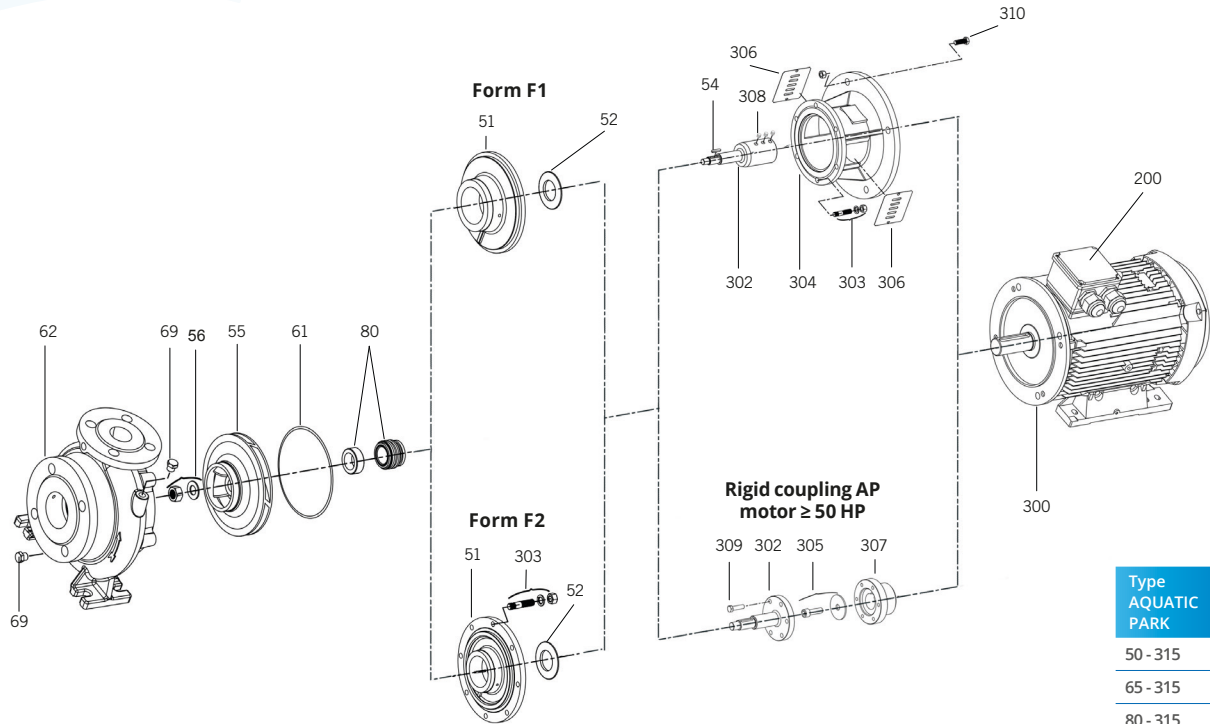

# AQUATIC PARK

N°	Descripción	Description	Description	Unidades Units Unités
51	Soporte	Support	Support	1
52	Paragoteo	Drip washer	Pare-goutes	1
54	Chaveta	Key	Clavette	1
55	Turbina	Impeller	Turbine	1
56	Tuerca y arandela turbina	Impellet nut & washer	Écrou et rondelle turbine	1
61	Junta cuerpo bomba	Pump housing gasket	Joint du corps de pompe	1
62	Cuerpo bomba	Pump housing	Corps de pompe	1
69	Tapón desagüe	Drain plug	Bouchon de vidange	2
80	Sello mecánico	Mechanical seal	Garniture mécanique	1
200	Caja conexiones trifásica	Connection box 3 phase	Boîte de connexion 3 phase	1
300	Motor	Motor Pedestal	Moteur	1
302	Eje	Shaft	Axe	1
303	Espárrago, arandela y tuerca	Stud, Washer and Nut	Goujon, rondelle et écrou	1
304	Brida cuello	Connection flange	Bride connection	1
305	Tornillo Allen y arandela	Allien Screw and washer	Vis et rondelle Allen	1
306	Protección	Protection	Protection	2
307	Acoplamiento rígido	Rigid Coupling	Accouplement rigide	1
308	Tornillo de fijación	Set screw	Vis de réglage	1
309	Tornillo	Screw	Vis	1
310	Tornillo y tuerca	Screw and nut	Vist et écrou	1